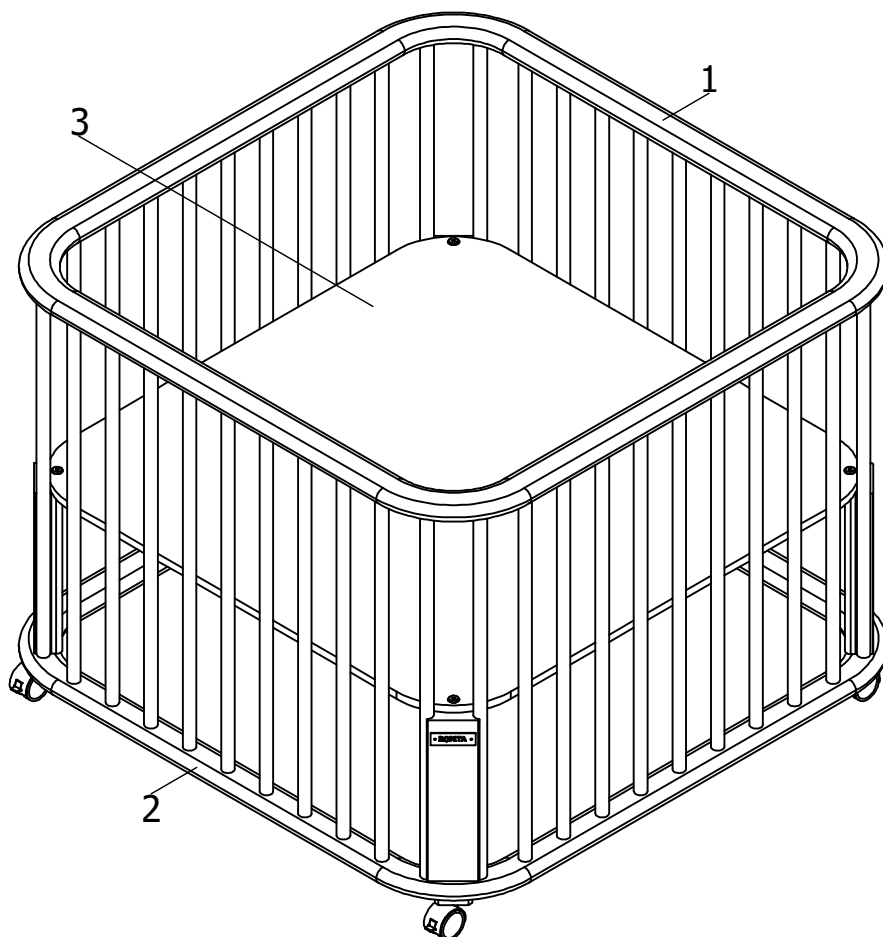

bopita®

ASSEMBLY INSTRUCTION
MONTAGE HANDLEIDING
MONTAGE ANLEITUNG
NOTICE DE MONTAGE
MANUAL DE MONTAJE

UK
NL
D
F
ESP

MODEL
TYPE
COLOUR
ART.CODE

:CARO
:PLAYPEN
:DUNE
:110042.35

Distributor:

BOPITA
Energieweg 1
6662 NS Elst
The Netherlands

www.bopita.com

27.03.2023.

<p>A</p>  <p>M6x30 44X</p>	<p>B</p>  <p>M6X35 4X</p>	<p>C</p>  <p>M6 4X</p>	<p>D</p>  <p>4X</p>	<p>E</p>  <p>4X</p>
---	--	---	---	--