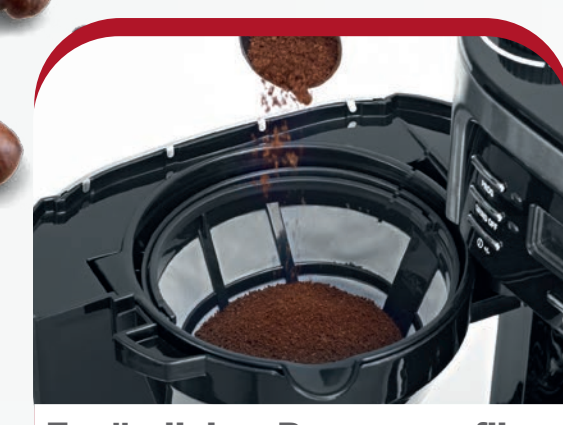

**Coffee maker
with grinder**

Cafetera con molinillo integrado
Macchina da caffè con macinacaffè integrato
Ekspres do kawy z młynkiem

PERMANENT
FILTER

AUTO-OFF

1000 W

SEVERIN

TASTEFUL TECHNOLOGY