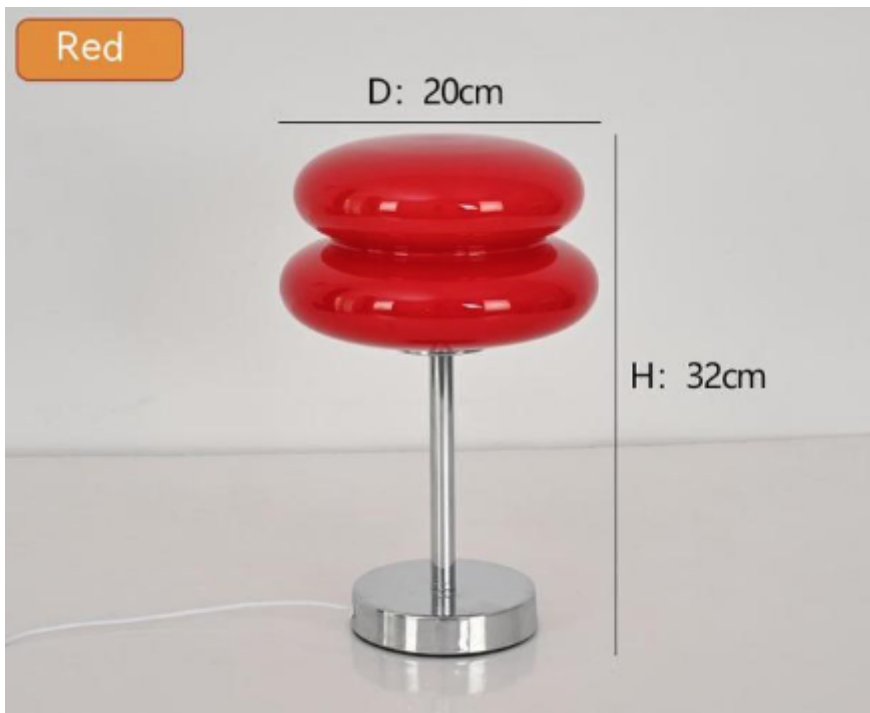

Red

D: 20cm

H: 32cm

32CM

22.3CM

12.5CM