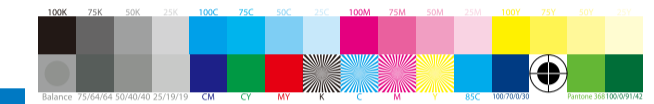

PROBEER MIJ!
Verachuit de
richtwijzer
en druk op
vraag knopjes

SMARTPUP SKYE

3-7
jaar

nickelodeon