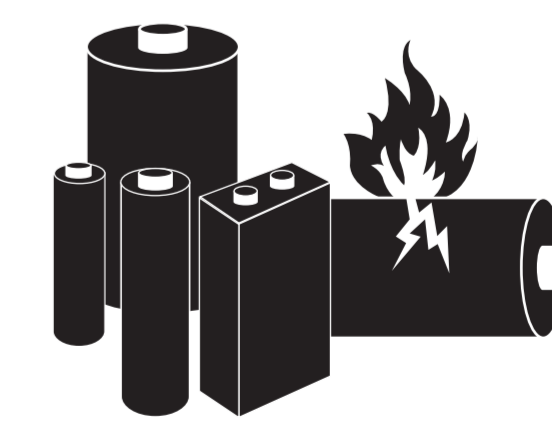

UN 3481

For more information, call +49 2933 982 460

ART.-NO. HV 7154

Importing Netzteil: 100 - 240V - 50/60 Hz
Ausgangsleistung: 200W
Netztaste: 100 - 240V - 50/60 Hz
Zertifiziert nach CE
CE 05A