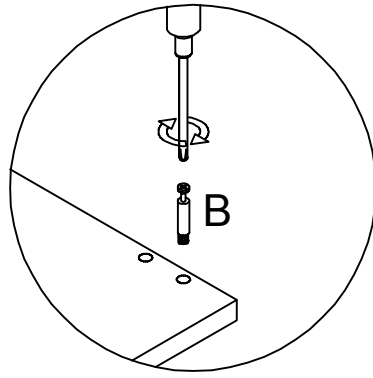

# VESTLAND

INSTALLATIE VIDEO

LET OP:  
Bij montage vervalt uw retourrecht.  
Controleer de onderdelen vooraf!

---

**INSTRUCTIE**

---

<b>A</b>	<b>B</b>	<b>C</b>	<b>D</b>
			
<b>x4</b>	<b>x45</b>	<b>x45</b>	$\Phi 3.5 \times 14 \text{mm}$ <b>x37</b>
<b>E</b>	<b>F</b>	<b>G</b>	<b>H</b>
			
<b>x1</b>	<b>x2</b>	$\Phi 5 \times 50 \text{mm}$ <b>x2</b>	<b>x2</b>

<b>F</b>	<b>G</b>	<b>H</b>	<b>D</b>	
				
<b>x2</b>	<b>Φ5×50mm x2</b>	<b>x2</b>	<b>Φ3.5×14mm x16</b>	