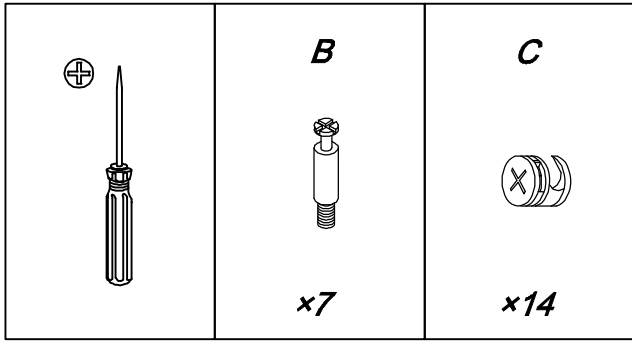

# VESTLAND

INSTALLATIE VIDEO

LET OP:  
Bij montage vervalt uw retourrecht.  
Controleer de onderdelen vooraf!

---

**INSTRUCTIE**

---

<b>A</b>	<b>B</b>	<b>C</b>	<b>D</b>
			
<b>x4</b>	<b>x45</b>	<b>x45</b>	$\Phi 3.5 \times 14 \text{mm}$ <b>x37</b>
<b>E</b>	<b>F</b>	<b>G</b>	<b>H</b>
			
<b>x1</b>	<b>x2</b>	$\Phi 5 \times 50 \text{mm}$ <b>x2</b>	<b>x2</b>

<b>F</b>	<b>G</b>	<b>H</b>	<b>D</b>	
				
<b>x2</b>	<b>Φ5×50mm x2</b>	<b>x2</b>	<b>Φ3.5×14mm x16</b>	