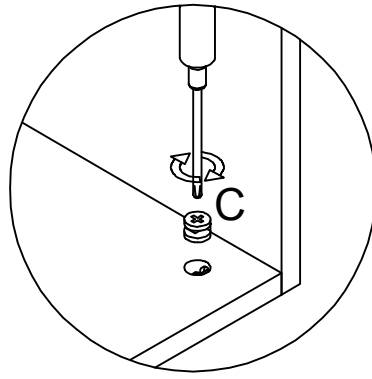

# VESTLAND

INSTALLATIE VIDEO

LET OP:  
Bij montage vervalt uw retourrecht.  
Controleer de onderdelen vooraf!

---

**INSTRUCTIE**

---

<b>A</b>	<b>B</b>	<b>C</b>	<b>D</b>
			
<b>x4</b>	<b>x45</b>	<b>x45</b>	$\Phi 3.5 \times 14 \text{mm}$ <b>x37</b>
<b>E</b>	<b>F</b>	<b>G</b>	<b>H</b>
			
<b>x1</b>	<b>x2</b>	$\Phi 5 \times 50 \text{mm}$ <b>x2</b>	<b>x2</b>

<b>F</b>	<b>G</b>	<b>H</b>	<b>D</b>	
				
<b>x2</b>	<b>Φ5×50mm x2</b>	<b>x2</b>	<b>Φ3.5×14mm x16</b>	