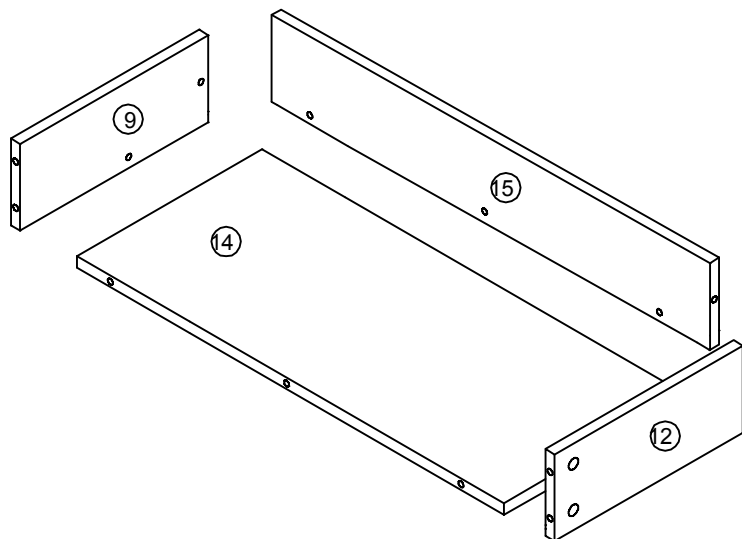

# VESTLAND

INSTALLATIE VIDEO

LET OP:  
Bij montage vervalt uw retourrecht.  
Controleer de onderdelen vooraf!

---

**INSTRUCTIE**

---

<b>A</b>	<b>B</b>	<b>C</b>	<b>D</b>
			
<b>x4</b>	<b>x45</b>	<b>x45</b>	$\Phi 3.5 \times 14 \text{mm}$ <b>x37</b>
<b>E</b>	<b>F</b>	<b>G</b>	<b>H</b>
			
<b>x1</b>	<b>x2</b>	$\Phi 5 \times 50 \text{mm}$ <b>x2</b>	<b>x2</b>

<b>F</b>	<b>G</b>	<b>H</b>	<b>D</b>	
				
<b>x2</b>	<b>Φ5×50mm x2</b>	<b>x2</b>	<b>Φ3.5×14mm x16</b>	