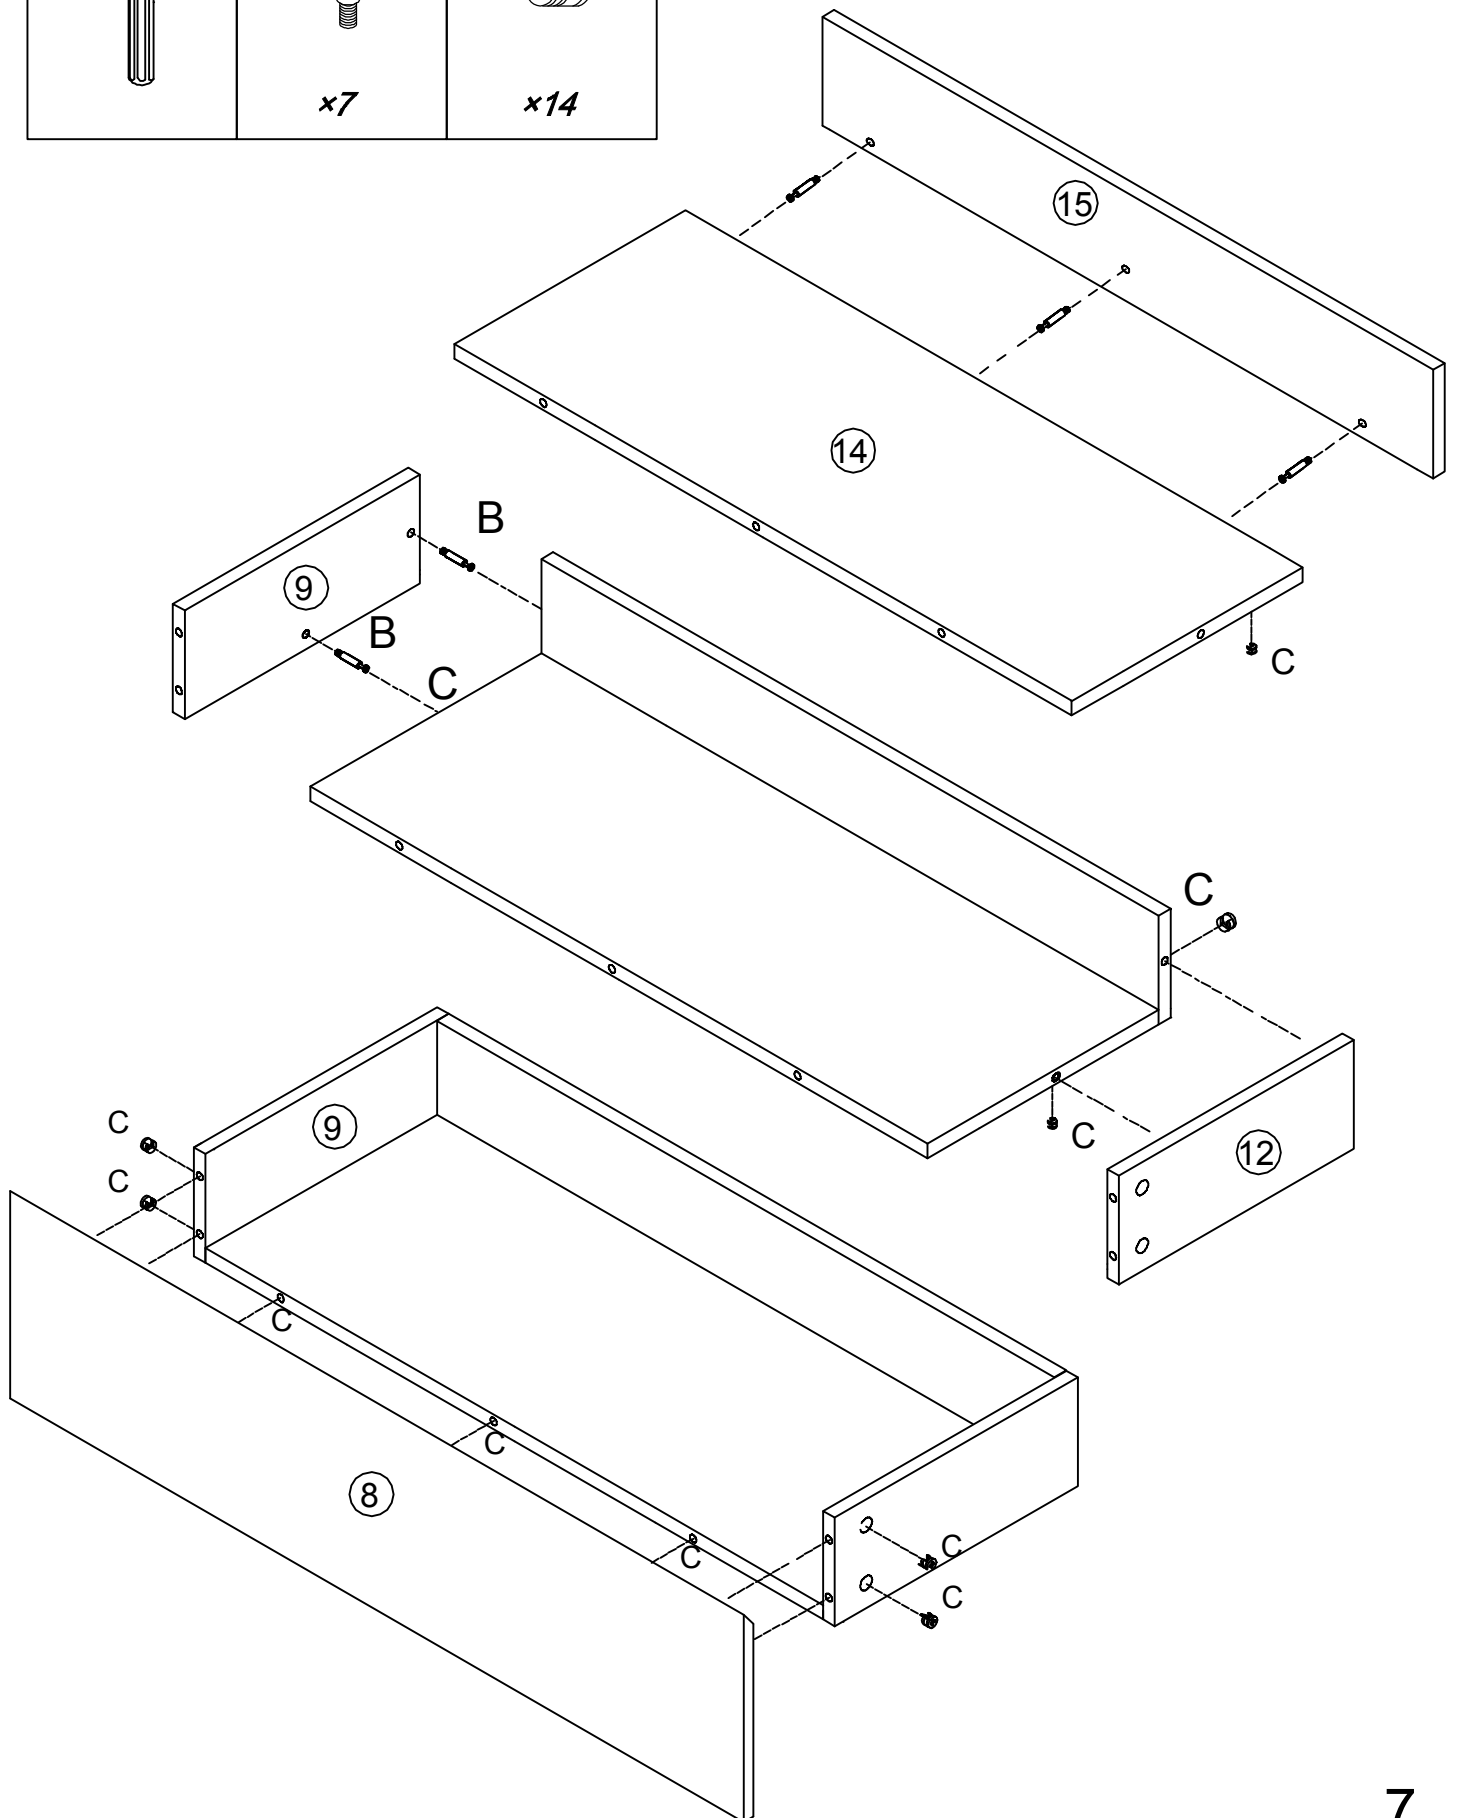

# VESTLAND

INSTALLATIE VIDEO

LET OP:  
Bij montage vervalt uw retourrecht.  
Controleer de onderdelen vooraf!

---

**INSTRUCTIE**

---

<b>A</b>	<b>B</b>	<b>C</b>	<b>D</b>
			
<b>x4</b>	<b>x45</b>	<b>x45</b>	$\Phi 3.5 \times 14 \text{mm}$ <b>x37</b>
<b>E</b>	<b>F</b>	<b>G</b>	<b>H</b>
			
<b>x1</b>	<b>x2</b>	$\Phi 5 \times 50 \text{mm}$ <b>x2</b>	<b>x2</b>

<b>F</b>	<b>G</b>	<b>H</b>	<b>D</b>	
				
<b>x2</b>	<b>Φ5×50mm x2</b>	<b>x2</b>	<b>Φ3.5×14mm x16</b>	