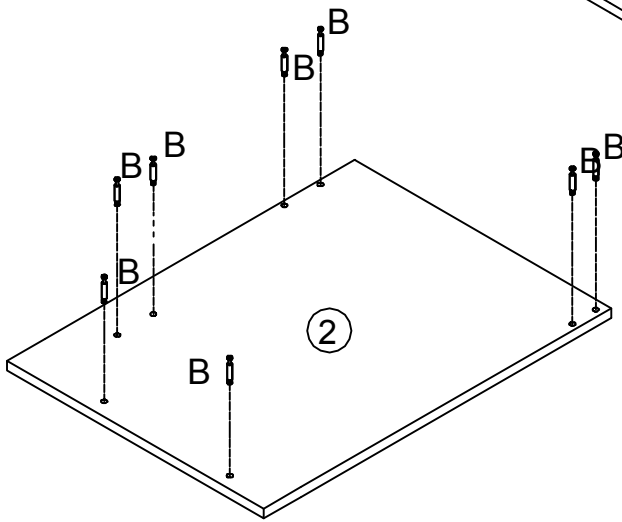

# VESTLAND

INSTALLATIE VIDEO

LET OP:  
Bij montage vervalt uw retourrecht.  
Controleer de onderdelen vooraf!

---

**INSTRUCTIE**

---

<b>A</b>	<b>B</b>	<b>C</b>	<b>D</b>
			
<b>x4</b>	<b>x45</b>	<b>x45</b>	$\Phi 3.5 \times 14 \text{mm}$ <b>x37</b>
<b>E</b>	<b>F</b>	<b>G</b>	<b>H</b>
			
<b>x1</b>	<b>x2</b>	$\Phi 5 \times 50 \text{mm}$ <b>x2</b>	<b>x2</b>

<b>F</b>	<b>G</b>	<b>H</b>	<b>D</b>	
				
<b>x2</b>	<b>Φ5×50mm x2</b>	<b>x2</b>	<b>Φ3.5×14mm x16</b>	