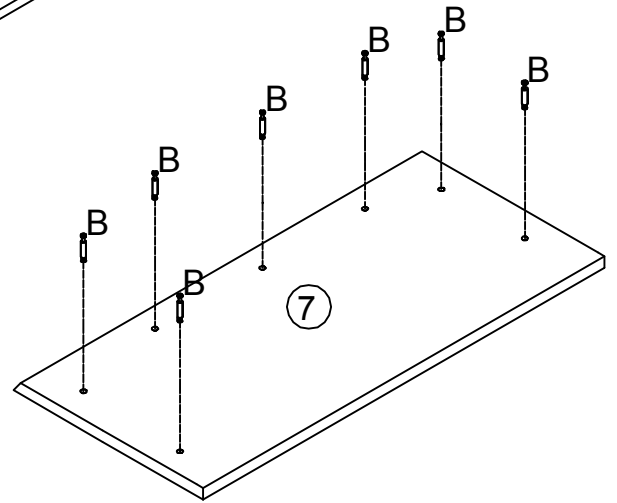

# VESTLAND

INSTALLATIE VIDEO

LET OP:  
Bij montage vervalt uw retourrecht.  
Controleer de onderdelen vooraf!

---

**INSTRUCTIE**

---

<b>A</b>	<b>B</b>	<b>C</b>	<b>D</b>
			
<b>x4</b>	<b>x45</b>	<b>x45</b>	$\Phi 3.5 \times 14 \text{mm}$ <b>x37</b>
<b>E</b>	<b>F</b>	<b>G</b>	<b>H</b>
			
<b>x1</b>	<b>x2</b>	$\Phi 5 \times 50 \text{mm}$ <b>x2</b>	<b>x2</b>

<b>F</b>	<b>G</b>	<b>H</b>	<b>D</b>	
				
<b>x2</b>	<b>Φ5×50mm x2</b>	<b>x2</b>	<b>Φ3.5×14mm x16</b>	