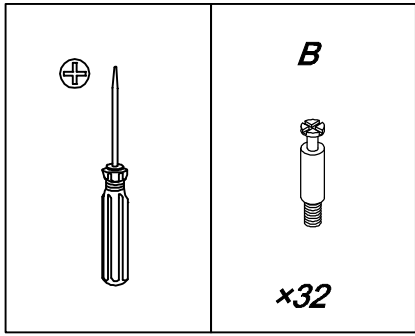

# VESTLAND

INSTALLATIE VIDEO

LET OP:  
Bij montage vervalt uw retourrecht.  
Controleer de onderdelen vooraf!

---

**INSTRUCTIE**

---

<b>A</b>	<b>B</b>	<b>C</b>	<b>D</b>
			
<b>x4</b>	<b>x45</b>	<b>x45</b>	$\Phi 3.5 \times 14 \text{mm}$ <b>x37</b>
<b>E</b>	<b>F</b>	<b>G</b>	<b>H</b>
			
<b>x1</b>	<b>x2</b>	$\Phi 5 \times 50 \text{mm}$ <b>x2</b>	<b>x2</b>

<b>F</b>	<b>G</b>	<b>H</b>	<b>D</b>	
				
<b>x2</b>	<b>Φ5×50mm x2</b>	<b>x2</b>	<b>Φ3.5×14mm x16</b>	