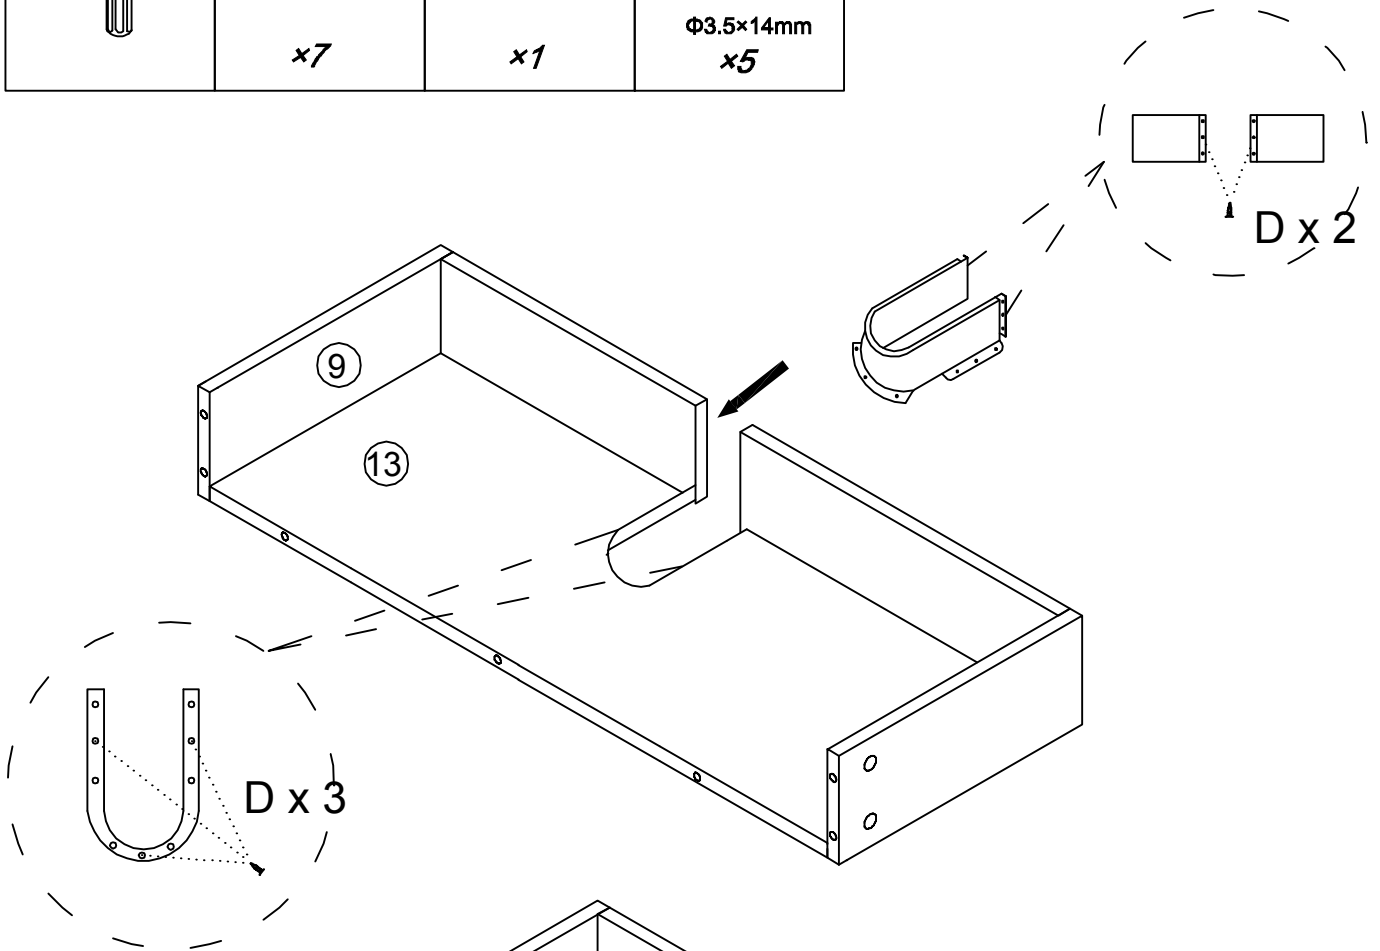

# VESTLAND

INSTALLATIE VIDEO

LET OP:  
Bij montage vervalt uw retourrecht.  
Controleer de onderdelen vooraf!

---

**INSTRUCTIE**

---

<b>A</b>	<b>B</b>	<b>C</b>	<b>D</b>
			
<b>x4</b>	<b>x45</b>	<b>x45</b>	$\Phi 3.5 \times 14 \text{mm}$ <b>x37</b>
<b>E</b>	<b>F</b>	<b>G</b>	<b>H</b>
			
<b>x1</b>	<b>x2</b>	$\Phi 5 \times 50 \text{mm}$ <b>x2</b>	<b>x2</b>

<b>F</b>	<b>G</b>	<b>H</b>	<b>D</b>	
				
<b>x2</b>	<b>Φ5×50mm x2</b>	<b>x2</b>	<b>Φ3.5×14mm x16</b>	