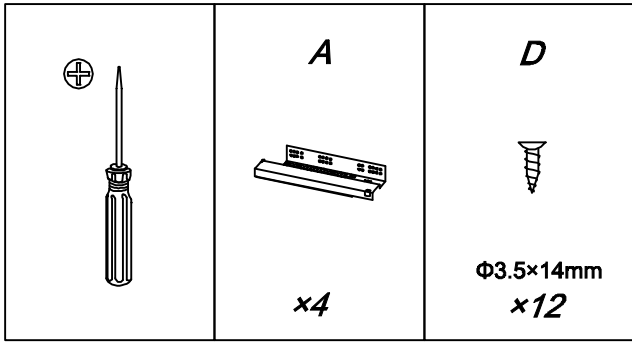

# VESTLAND

INSTALLATIE VIDEO

LET OP:  
Bij montage vervalt uw retourrecht.  
Controleer de onderdelen vooraf!

---

**INSTRUCTIE**

---

<b>A</b>	<b>B</b>	<b>C</b>	<b>D</b>
			
<b>x4</b>	<b>x45</b>	<b>x45</b>	$\Phi 3.5 \times 14 \text{mm}$ <b>x37</b>
<b>E</b>	<b>F</b>	<b>G</b>	<b>H</b>
			
<b>x1</b>	<b>x2</b>	$\Phi 5 \times 50 \text{mm}$ <b>x2</b>	<b>x2</b>

<b>F</b>	<b>G</b>	<b>H</b>	<b>D</b>	
				
<b>x2</b>	<b>Φ5×50mm x2</b>	<b>x2</b>	<b>Φ3.5×14mm x16</b>	