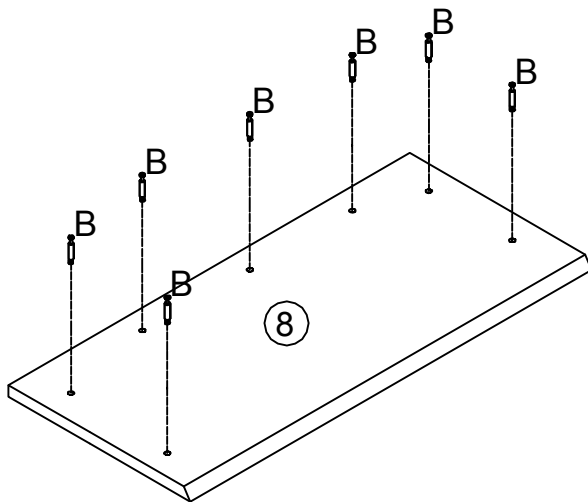

# VESTLAND

INSTALLATIE VIDEO

LET OP:  
Bij montage vervalt uw retourrecht.  
Controleer de onderdelen vooraf!

---

**INSTRUCTIE**

---

<b>A</b>	<b>B</b>	<b>C</b>	<b>D</b>
			
<b>x4</b>	<b>x45</b>	<b>x45</b>	$\Phi 3.5 \times 14 \text{mm}$ <b>x37</b>
<b>E</b>	<b>F</b>	<b>G</b>	<b>H</b>
			
<b>x1</b>	<b>x2</b>	$\Phi 5 \times 50 \text{mm}$ <b>x2</b>	<b>x2</b>

<b>F</b>	<b>G</b>	<b>H</b>	<b>D</b>	
				
<b>x2</b>	<b>Φ5×50mm x2</b>	<b>x2</b>	<b>Φ3.5×14mm x16</b>	