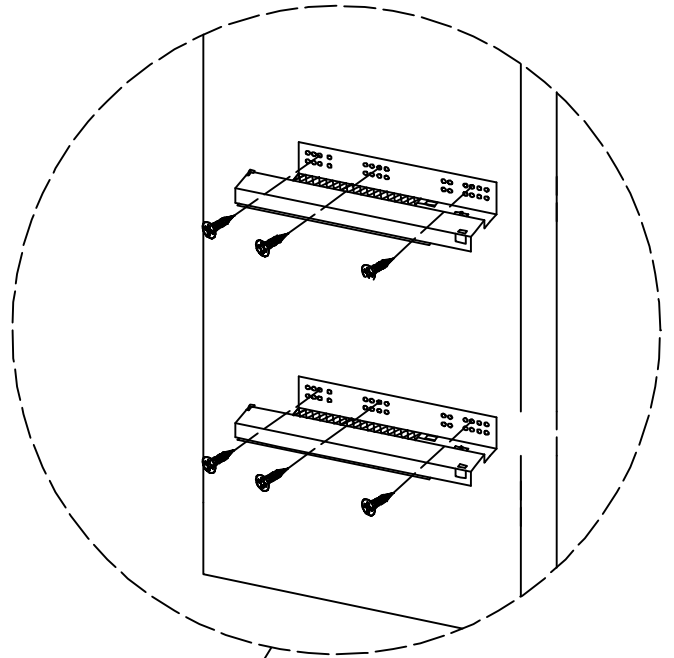

# VESTLAND

INSTALLATIE VIDEO

LET OP:  
Bij montage vervalt uw retourrecht.  
Controleer de onderdelen vooraf!

---

**INSTRUCTIE**

---

<b>A</b>	<b>B</b>	<b>C</b>	<b>D</b>
			
<b>x4</b>	<b>x45</b>	<b>x45</b>	$\Phi 3.5 \times 14 \text{mm}$ <b>x37</b>
<b>E</b>	<b>F</b>	<b>G</b>	<b>H</b>
			
<b>x1</b>	<b>x2</b>	$\Phi 5 \times 50 \text{mm}$ <b>x2</b>	<b>x2</b>

<b>F</b>	<b>G</b>	<b>H</b>	<b>D</b>	
				
<b>x2</b>	<b>Φ5×50mm x2</b>	<b>x2</b>	<b>Φ3.5×14mm x16</b>	