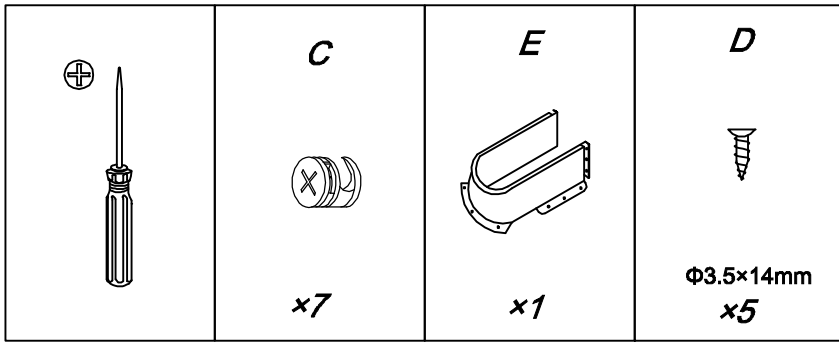

# VESTLAND

INSTALLATIE VIDEO

LET OP:  
Bij montage vervalt uw retourrecht.  
Controleer de onderdelen vooraf!

---

**INSTRUCTIE**

---

<b>A</b>	<b>B</b>	<b>C</b>	<b>D</b>
			
<b>x4</b>	<b>x45</b>	<b>x45</b>	$\Phi 3.5 \times 14 \text{mm}$ <b>x37</b>
<b>E</b>	<b>F</b>	<b>G</b>	<b>H</b>
			
<b>x1</b>	<b>x2</b>	$\Phi 5 \times 50 \text{mm}$ <b>x2</b>	<b>x2</b>

<b>F</b>	<b>G</b>	<b>H</b>	<b>D</b>	
				
<b>x2</b>	<b>Φ5×50mm x2</b>	<b>x2</b>	<b>Φ3.5×14mm x16</b>	