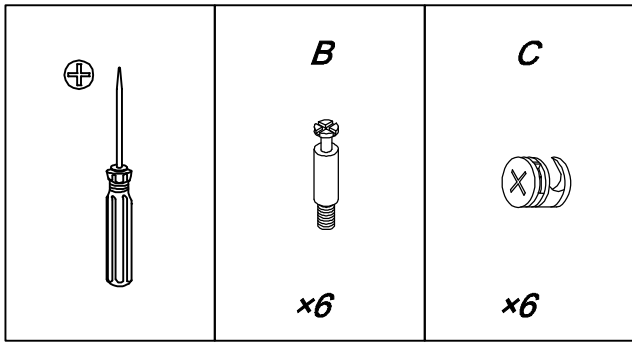

# VESTLAND

INSTALLATIE VIDEO

LET OP:  
Bij montage vervalt uw retourrecht.  
Controleer de onderdelen vooraf!

---

**INSTRUCTIE**

---

<b>A</b>	<b>B</b>	<b>C</b>	<b>D</b>
			
<b>x4</b>	<b>x45</b>	<b>x45</b>	$\Phi 3.5 \times 14 \text{mm}$ <b>x37</b>
<b>E</b>	<b>F</b>	<b>G</b>	<b>H</b>
			
<b>x1</b>	<b>x2</b>	$\Phi 5 \times 50 \text{mm}$ <b>x2</b>	<b>x2</b>

<b>F</b>	<b>G</b>	<b>H</b>	<b>D</b>	
				
<b>x2</b>	<b>Φ5×50mm x2</b>	<b>x2</b>	<b>Φ3.5×14mm x16</b>	