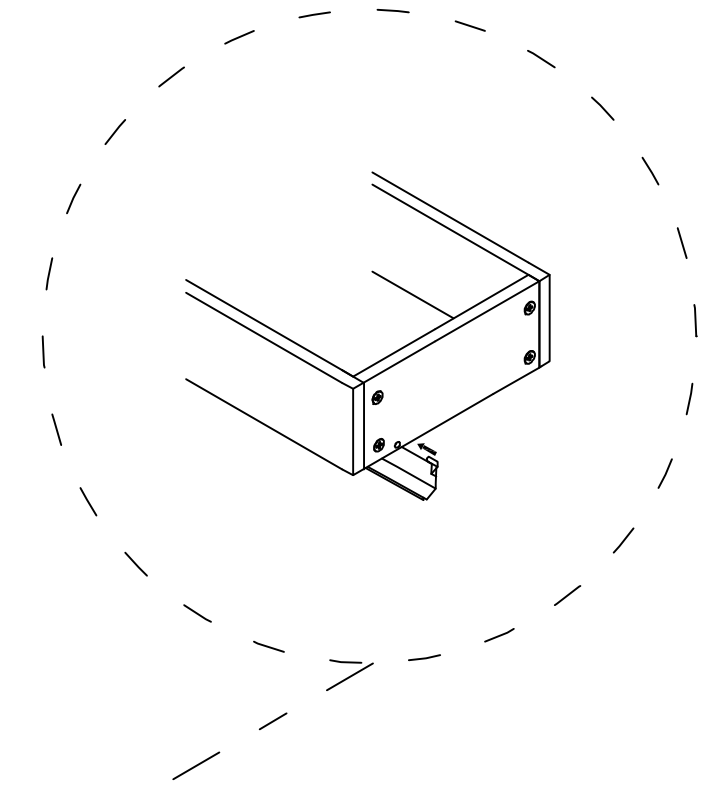

# VESTLAND

INSTALLATIE VIDEO

LET OP:  
Bij montage vervalt uw retourrecht.  
Controleer de onderdelen vooraf!

---

**INSTRUCTIE**

---

<b>A</b>	<b>B</b>	<b>C</b>	<b>D</b>
			
<b>x4</b>	<b>x45</b>	<b>x45</b>	$\Phi 3.5 \times 14 \text{mm}$ <b>x37</b>
<b>E</b>	<b>F</b>	<b>G</b>	<b>H</b>
			
<b>x1</b>	<b>x2</b>	$\Phi 5 \times 50 \text{mm}$ <b>x2</b>	<b>x2</b>

<b>F</b>	<b>G</b>	<b>H</b>	<b>D</b>	
				
<b>x2</b>	<b>Φ5×50mm x2</b>	<b>x2</b>	<b>Φ3.5×14mm x16</b>	