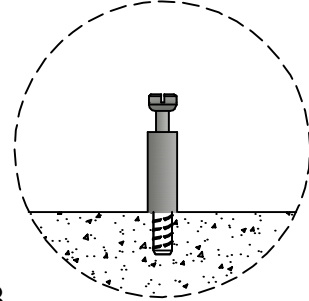

# VESTLAND

INSTALLATIE VIDEO

LET OP:  
Bij montage vervalt uw retourrecht.  
Controleer de onderdelen vooraf!

---

**INSTRUCTIE**

---

<b>A</b>	<b>B</b>	<b>C</b>	<b>D</b>
			
<b>x4</b>	<b>x45</b>	<b>x45</b>	$\Phi 3.5 \times 14 \text{mm}$ <b>x37</b>
<b>E</b>	<b>F</b>	<b>G</b>	<b>H</b>
			
<b>x1</b>	<b>x2</b>	$\Phi 5 \times 50 \text{mm}$ <b>x2</b>	<b>x2</b>

<b>F</b>	<b>G</b>	<b>H</b>	<b>D</b>	
				
<b>x2</b>	<b>Φ5×50mm x2</b>	<b>x2</b>	<b>Φ3.5×14mm x16</b>	