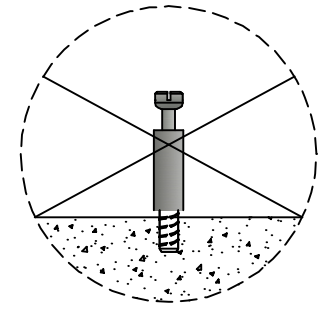

# VESTLAND

INSTALLATIE VIDEO

LET OP:  
Bij montage vervalt uw retourrecht.  
Controleer de onderdelen vooraf!

---

**INSTRUCTIE**

---

<b>A</b>	<b>B</b>	<b>C</b>	<b>D</b>
			
<b>x4</b>	<b>x45</b>	<b>x45</b>	$\Phi 3.5 \times 14 \text{mm}$ <b>x37</b>
<b>E</b>	<b>F</b>	<b>G</b>	<b>H</b>
			
<b>x1</b>	<b>x2</b>	$\Phi 5 \times 50 \text{mm}$ <b>x2</b>	<b>x2</b>

<b>F</b>	<b>G</b>	<b>H</b>	<b>D</b>	
				
<b>x2</b>	<b>Φ5×50mm x2</b>	<b>x2</b>	<b>Φ3.5×14mm x16</b>	