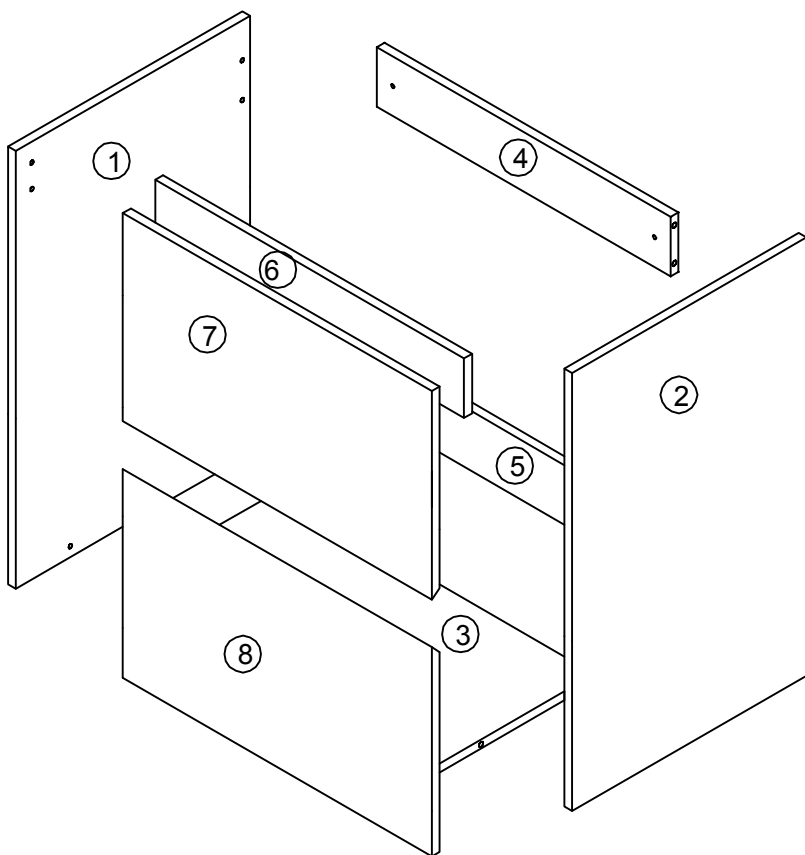

# VESTLAND

INSTALLATIE VIDEO

LET OP:  
Bij montage vervalt uw retourrecht.  
Controleer de onderdelen vooraf!

---

**INSTRUCTIE**

---

<b>A</b>	<b>B</b>	<b>C</b>	<b>D</b>
			
<b>x4</b>	<b>x45</b>	<b>x45</b>	$\Phi 3.5 \times 14 \text{mm}$ <b>x37</b>
<b>E</b>	<b>F</b>	<b>G</b>	<b>H</b>
			
<b>x1</b>	<b>x2</b>	$\Phi 5 \times 50 \text{mm}$ <b>x2</b>	<b>x2</b>

<b>F</b>	<b>G</b>	<b>H</b>	<b>D</b>	
				
<b>x2</b>	<b>Φ5×50mm x2</b>	<b>x2</b>	<b>Φ3.5×14mm x16</b>	