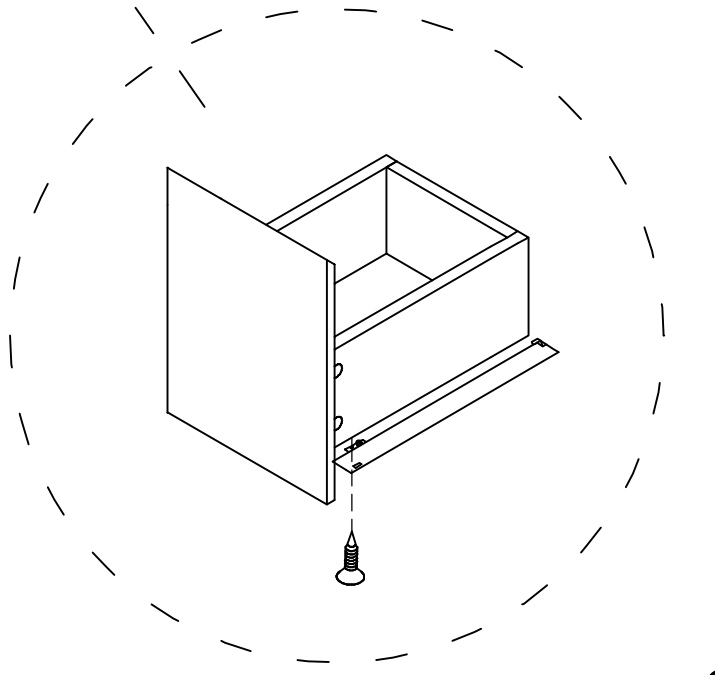

# VESTLAND

INSTALLATIE VIDEO

LET OP:  
Bij montage vervalt uw retourrecht.  
Controleer de onderdelen vooraf!

---

**INSTRUCTIE**

---

<b>A</b>	<b>B</b>	<b>C</b>	<b>D</b>
			
<b>x4</b>	<b>x45</b>	<b>x45</b>	$\Phi 3.5 \times 14 \text{mm}$ <b>x37</b>
<b>E</b>	<b>F</b>	<b>G</b>	<b>H</b>
			
<b>x1</b>	<b>x2</b>	$\Phi 5 \times 50 \text{mm}$ <b>x2</b>	<b>x2</b>

<b>F</b>	<b>G</b>	<b>H</b>	<b>D</b>	
				
<b>x2</b>	<b>Φ5×50mm x2</b>	<b>x2</b>	<b>Φ3.5×14mm x16</b>	