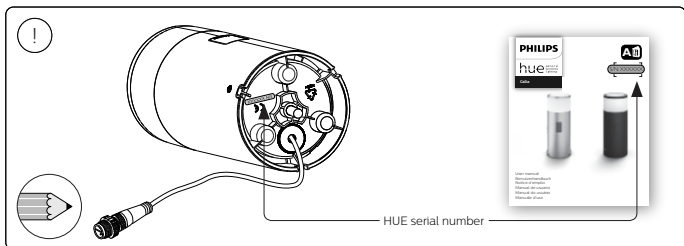

PHILIPS

hue personal
wireless
lighting

Calla

HUE serial number

User manual
Benutzerhandbuch
Notice d'emploi
Manual de usuario
Manual do usuário
Manuale d'uso

Incl.

Excl.

IP65