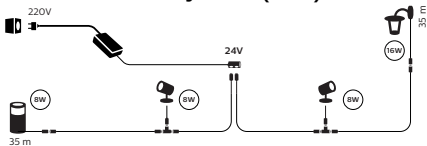

- **EN** Use only with Philips Hue 24V $\overline{=}$ SELV IP67 LED power supply!
- **DE** Verwendung nur mit Philips Hue 24V $\overline{=}$ SELV IP67 LED-Stromversorgung!
- **FR** Utiliser uniquement avec l'alimentation LED Philips Hue 24V $\overline{=}$ SELV IP67!
- **ES** Se utiliza solo con la fuente de alimentación LED Philips Hue SELV 24V $\overline{=}$ IP67!
- **PT** Utilize apenas com fonte de alimentação LED SELV Philips Hue de 24V $\overline{=}$ IP67!
- **IT** Da utilizzare solo con un alimentatore LED Philips Hue 24V $\overline{=}$ IP67!

Philips Hue Low-volt system (24V)