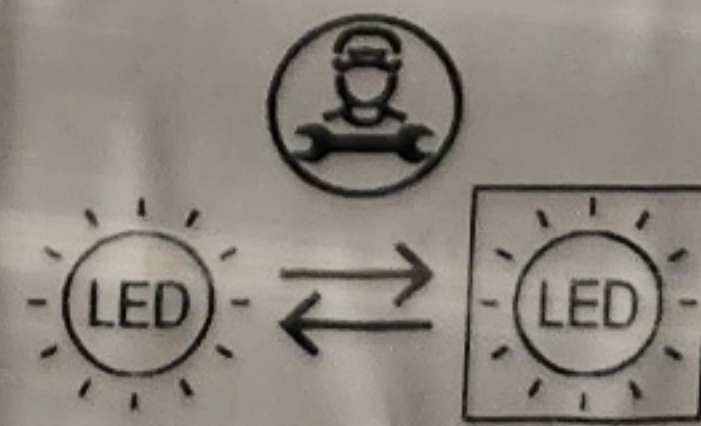

3 260449 047920