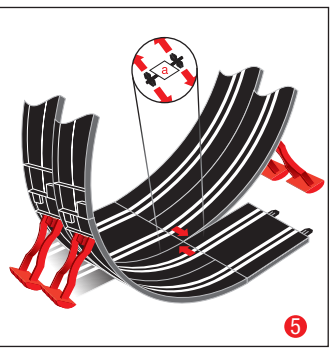

Stadlbauer Marketing + Vertrieb GmbH · Rennbahn Allee 1 · 5412 Puch / Salzburg · Austria · carrera-toys.com

20062476

158 x 68 cm
5.18 x 2.23 feet

4,9 m
16.07 feet

7.60.12.392.00

WARNING:
CHOKING HAZARD - SMALL PARTS
NOT FOR CHILDREN UNDER 3 YEARS.