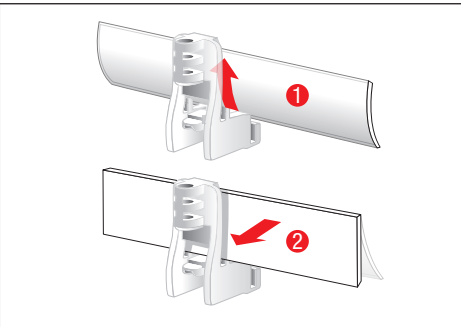

Stadlbauer Marketing + Vertrieb GmbH · Rennbahn Allee 1 · 5412 Puch / Salzburg · Austria · carrera-toys.com

20062476

158 x 68 cm
5.18 x 2.23 feet

4,9 m
16.07 feet

7.60.12.392.00

WARNING:
CHOKING HAZARD - SMALL PARTS
NOT FOR CHILDREN UNDER 3 YEARS.