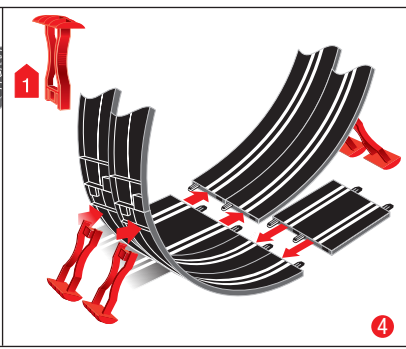

Stadlbauer Marketing + Vertrieb GmbH · Rennbahn Allee 1 · 5412 Puch / Salzburg · Austria · carrera-toys.com

20062476

158 x 68 cm
5.18 x 2.23 feet

4,9 m
16.07 feet

7.60.12.392.00

WARNING:
CHOKING HAZARD - SMALL PARTS
NOT FOR CHILDREN UNDER 3 YEARS.