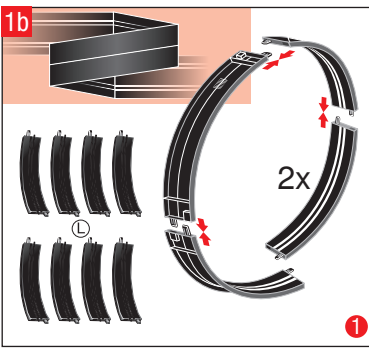

Stadlbauer Marketing + Vertrieb GmbH · Rennbahn Allee 1 · 5412 Puch / Salzburg · Austria · carrera-toys.com

20062476

158 x 68 cm
5.18 x 2.23 feet

4,9 m
16.07 feet

7.60.12.392.00

WARNING:
CHOKING HAZARD - SMALL PARTS
NOT FOR CHILDREN UNDER 3 YEARS.