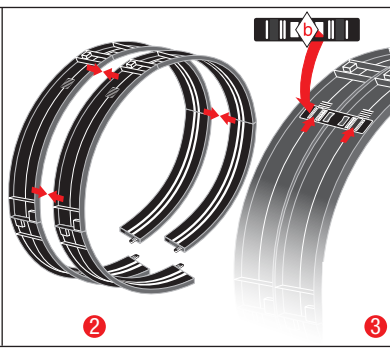

Stadlbauer Marketing + Vertrieb GmbH · Rennbahn Allee 1 · 5412 Puch / Salzburg · Austria · carrera-toys.com

20062476

158 x 68 cm
5.18 x 2.23 feet

4,9 m
16.07 feet

7.60.12.392.00

WARNING:
CHOKING HAZARD - SMALL PARTS
NOT FOR CHILDREN UNDER 3 YEARS.