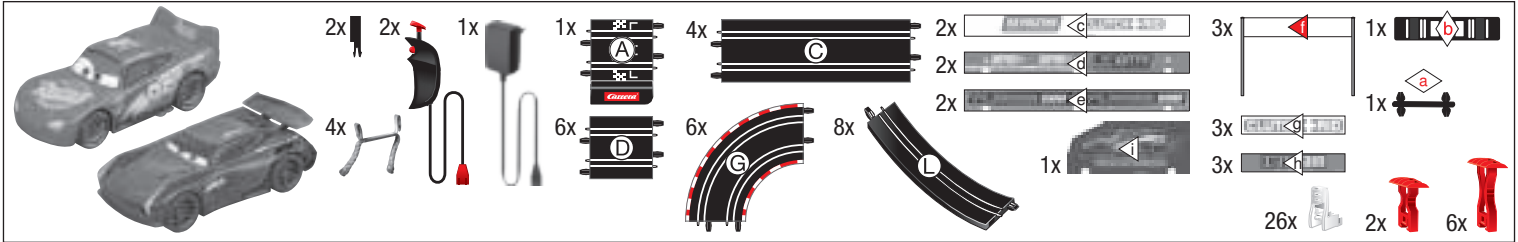

Stadlbauer Marketing + Vertrieb GmbH · Rennbahn Allee 1 · 5412 Puch / Salzburg · Austria · carrera-toys.com

20062476

158 x 68 cm
5.18 x 2.23 feet

4,9 m
16.07 feet

7.60.12.392.00

WARNING:
CHOKING HAZARD - SMALL PARTS
NOT FOR CHILDREN UNDER 3 YEARS.