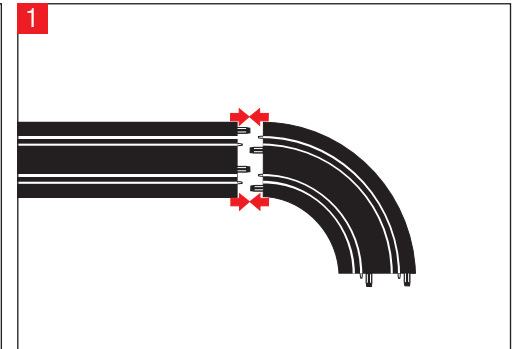

Stadlbauer Marketing + Vertrieb GmbH · Rennbahn Allee 1 · 5412 Puch / Salzburg · Austria · carrera-toys.com

20062476

158 x 68 cm
5.18 x 2.23 feet

4,9 m
16.07 feet

7.60.12.392.00

WARNING:
CHOKING HAZARD - SMALL PARTS
NOT FOR CHILDREN UNDER 3 YEARS.