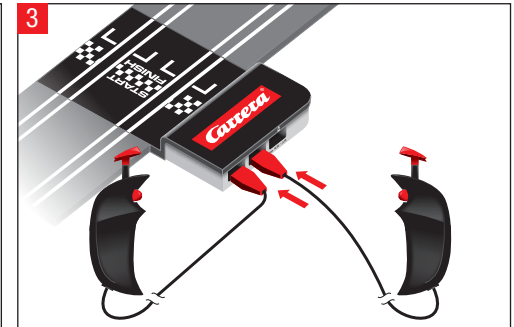

Stadlbauer Marketing + Vertrieb GmbH · Rennbahn Allee 1 · 5412 Puch / Salzburg · Austria · carrera-toys.com

20062476

158 x 68 cm
5.18 x 2.23 feet

4,9 m
16.07 feet

7.60.12.392.00

WARNING:
CHOKING HAZARD - SMALL PARTS
NOT FOR CHILDREN UNDER 3 YEARS.