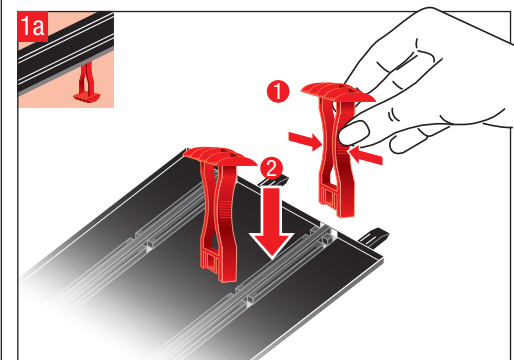

Stadlbauer Marketing + Vertrieb GmbH · Rennbahn Allee 1 · 5412 Puch / Salzburg · Austria · carrera-toys.com

20062476

158 x 68 cm
5.18 x 2.23 feet

4,9 m
16.07 feet

7.60.12.392.00

WARNING:
CHOKING HAZARD - SMALL PARTS
NOT FOR CHILDREN UNDER 3 YEARS.