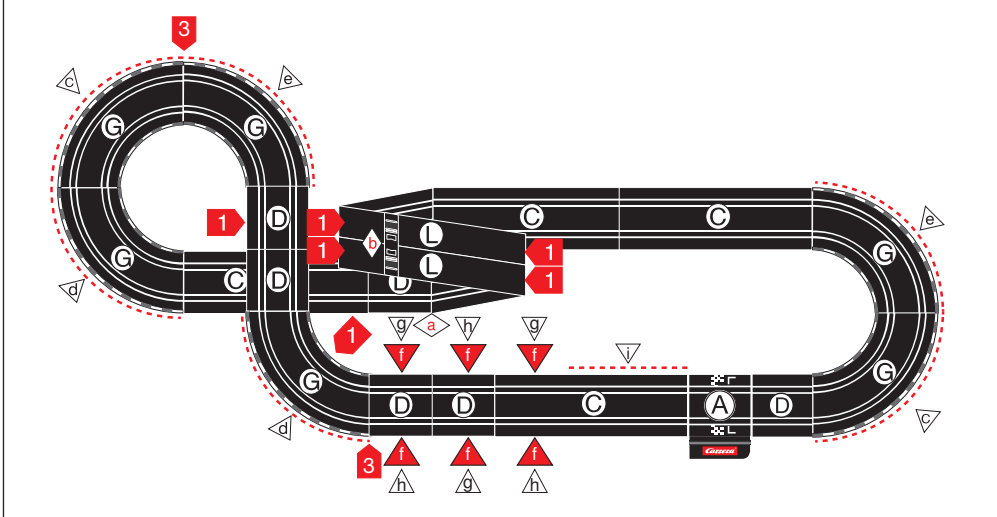

Stadlbauer Marketing + Vertrieb GmbH · Rennbahn Allee 1 · 5412 Puch / Salzburg · Austria · carrera-toys.com

20062476

158 x 68 cm
5.18 x 2.23 feet

4,9 m
16.07 feet

7.60.12.392.00

WARNING:
CHOKING HAZARD - SMALL PARTS
NOT FOR CHILDREN UNDER 3 YEARS.