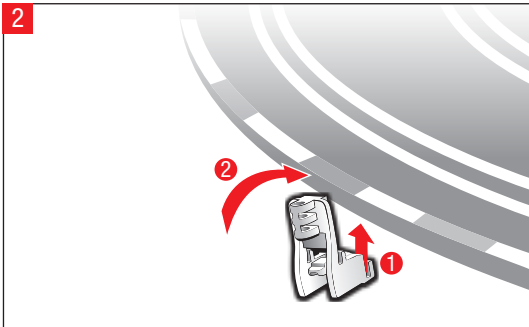

Stadlbauer Marketing + Vertrieb GmbH · Rennbahn Allee 1 · 5412 Puch / Salzburg · Austria · carrera-toys.com

20062476

158 x 68 cm
5.18 x 2.23 feet

4,9 m
16.07 feet

7.60.12.392.00

WARNING:
CHOKING HAZARD - SMALL PARTS
NOT FOR CHILDREN UNDER 3 YEARS.