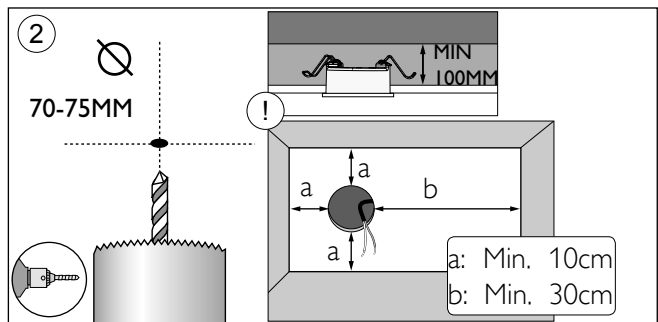

PHILIPS

Philips Lighting Contact Centre
Int. Business Reply Service
I.B.R.S. / C.C.R.I. Numéro 10461
5600 VB Eindhoven
Pays-Bas / The Netherlands

4404.029.06211 Last update: 02/11/16

PHILIPS