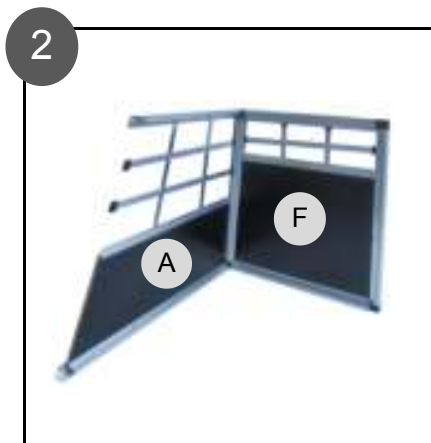

2018627 Aluminium hondenbench S 54 x 69 x 50cm

Montage handleiding

**Plaats de schroeven G
in de schroefgaten.
Schroef ze vast met sleutel H.**