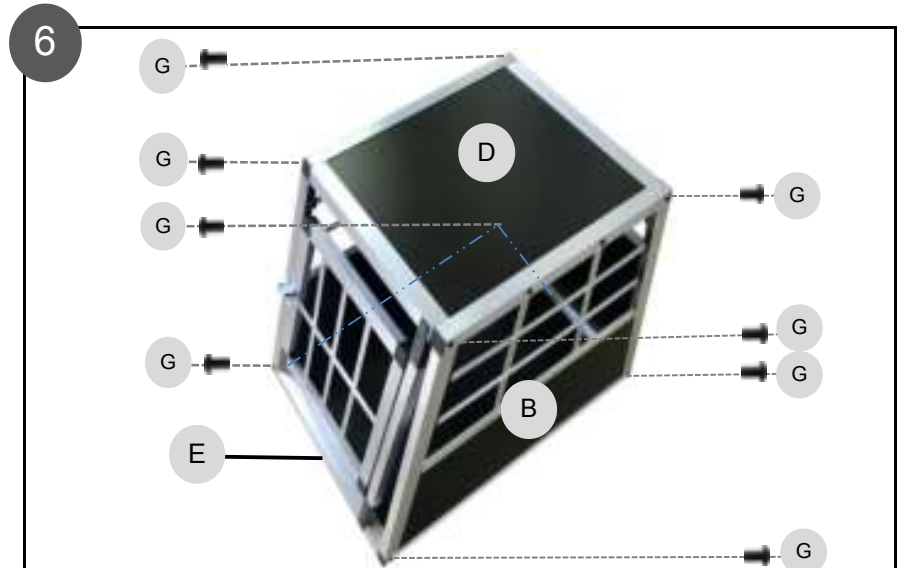

2018627 Aluminium hondenbench S 54 x 69 x 50cm

Montage handleiding

**Plaats de schroeven G
in de schroefgaten.
Schroef ze vast met sleutel H.**