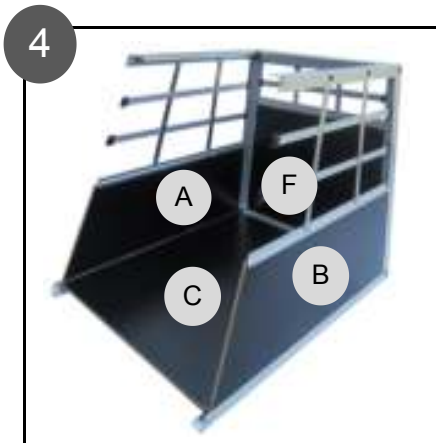

2018627 Aluminium hondenbench S 54 x 69 x 50cm

Montage handleiding

**Plaats de schroeven G
in de schroefgaten.
Schroef ze vast met sleutel H.**