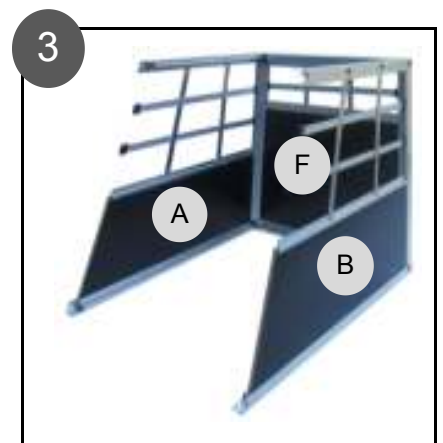

2018627 Aluminium hondenbench S 54 x 69 x 50cm

Montage handleiding

**Plaats de schroeven G
in de schroefgaten.
Schroef ze vast met sleutel H.**