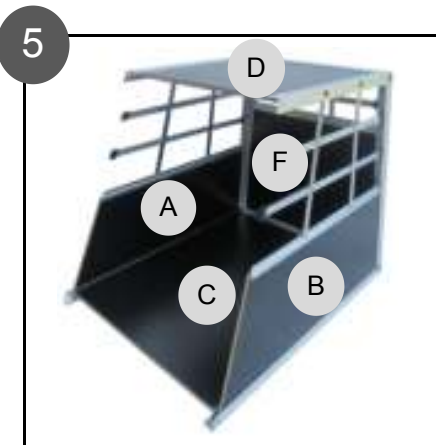

2018627 Aluminium hondenbench S 54 x 69 x 50cm

Montage handleiding

**Plaats de schroeven G
in de schroefgaten.
Schroef ze vast met sleutel H.**