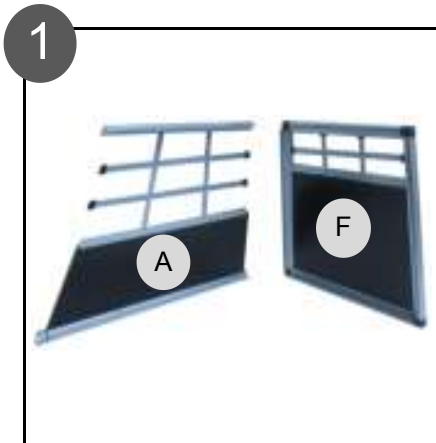

2018627 Aluminium hondenbench S 54 x 69 x 50cm

Montage handleiding

**Plaats de schroeven G
in de schroefgaten.
Schroef ze vast met sleutel H.**