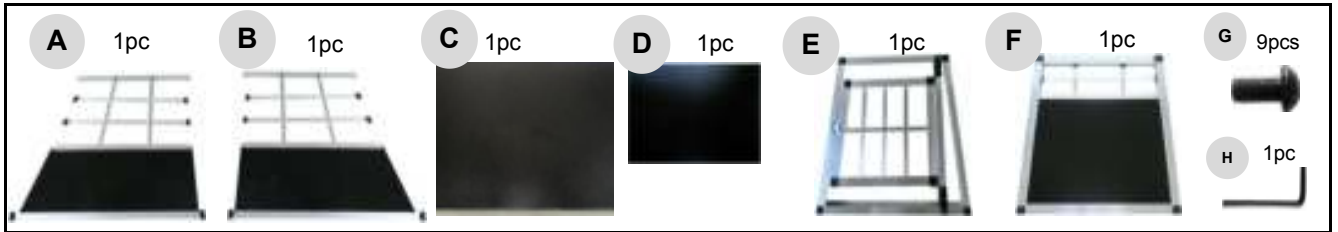

2018627 Aluminium hondenbench S 54 x 69 x 50cm

Montage handleiding

**Plaats de schroeven G
in de schroefgaten.
Schroef ze vast met sleutel H.**