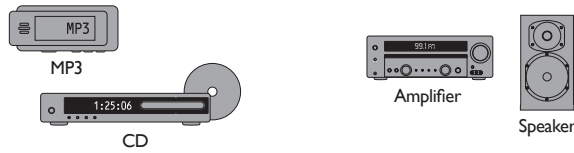

200 SERIES

3.5mm M -

3.5mm M

- EN** 3.5mm Dubbing Cable. Connects portable audio devices. Gold connectors ensure quality sound.
- DE** 3,5 mm-Überspielkabel. Zum Anschließen tragbarer Audiogeräte. Goldstecker für höchste Soundqualität.
- FR** Câble pour le doublage son 3,5 mm. Permet de connecter des périphériques audio portable. Connecteurs or pour un son de qualité.
- NL** 3,5mm-kabel voor dubbing. Vergulde aansluitingen zorgen voor goede geluidskwaliteit.
- ES** Cable de doblaje de 3,5 mm. Los conectores de oro garantizan la calidad de sonido.
- PT** Cabo de cópia de 3,5 mm. Conectores dourados garantem qualidade de som.
- IT** Cavo per duplicazione da 3,5 mm. I connettori in oro assicurano la qualità dell'audio.
- HU** 3,5 mm Átjátszókábel. Az arany csatlakozók jó hangminőséget biztosítanak.
- SV** 3,5 mm kopieringskabel. Guldkontakter garanterar kvalitetsljud.
- EL** Καλώδιο Dubbing 3,5 mm. Οι χρυσές υποδοχές εξασφαλίζουν εξαιρετική ποιότητα ήχου.
- TR** 3,5 mm Kayıt Kablosu. Altın konektörler, kaliteli ses sağlar.
- RU** Кабель типа "Dubbing" 3,5 мм. Позолоченные разъемы обеспечивают качественный звук.
- PL** Przewód do kopiowania 3,5 mm. Pozlacane złącza zapewniają dźwięk wysokiej jakości.
- FI** 3,5 mm:n kopiointikaapeli. Kultaiset liittimet takaavat laadukkaan äänen.
- CS** Nahrávací kabel 3,5 mm. Pozlacené konektory zajišťují kvalitu zvuku.