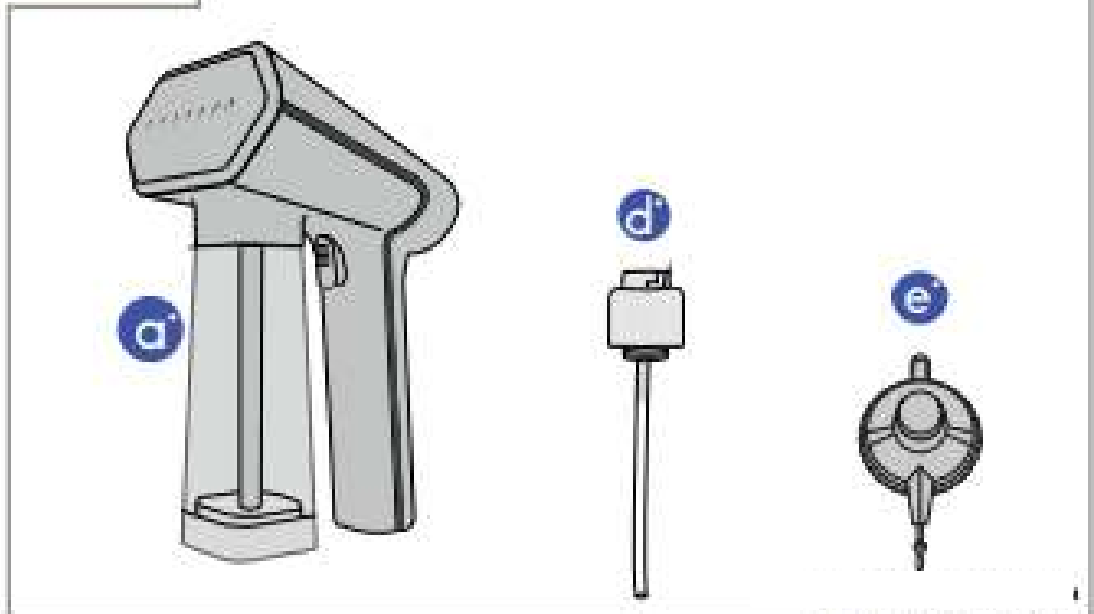

SteamOne

Quick start

S-nomad

Stoom kleding fris en kreukvrij
waar je ook bent

De SteamOne klantenservice helpt u graag bij vragen of problemen en is bereikbaar op werkdagen tussen 8.30 uur en 17.00 uur op telefoonnummer 088-0334 000