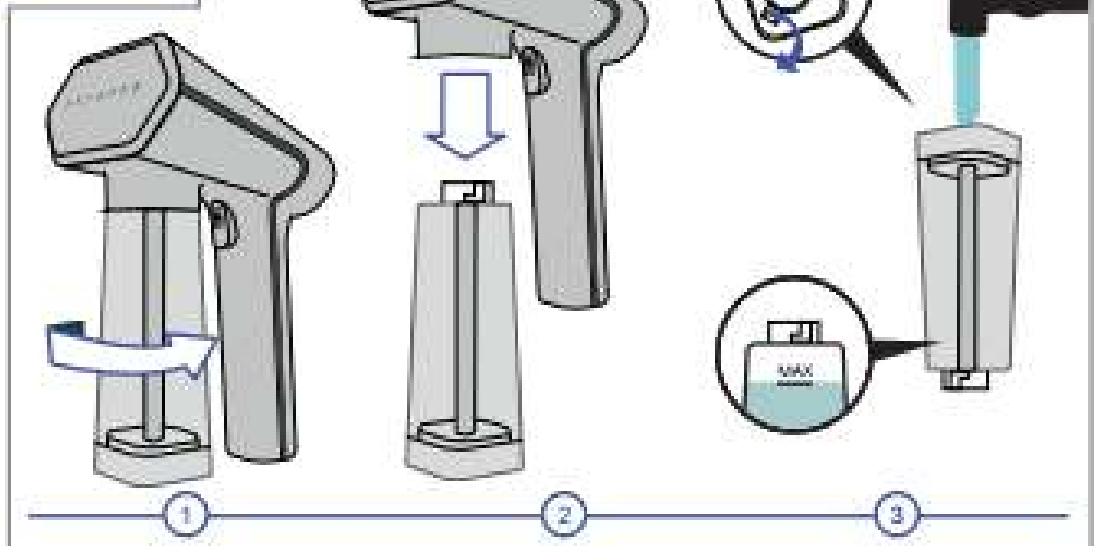

SteamOne

Quick start

S-nomad

Stoom kleding fris en kreukvrij
waar je ook bent

De SteamOne klantenservice helpt u graag bij vragen of problemen en is bereikbaar op werkdagen tussen 8.30 uur en 17.00 uur op telefoonnummer 088-0334 000