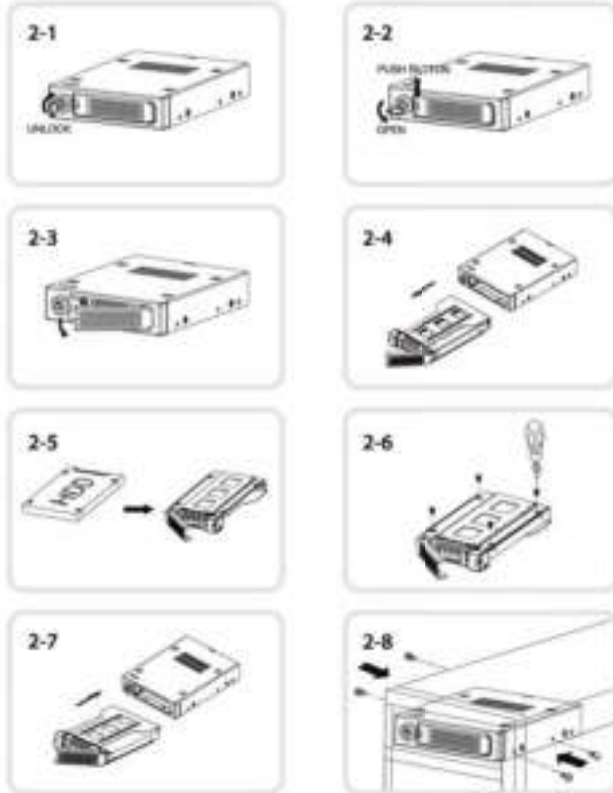

1. Package Contents • Verpackungsinhalt • 包裝について

• 包裝説明 • 包裝說明

3. Appearance • Produktbeschreibung • 商品の外観について

• 產品外觀 • 產品外觀