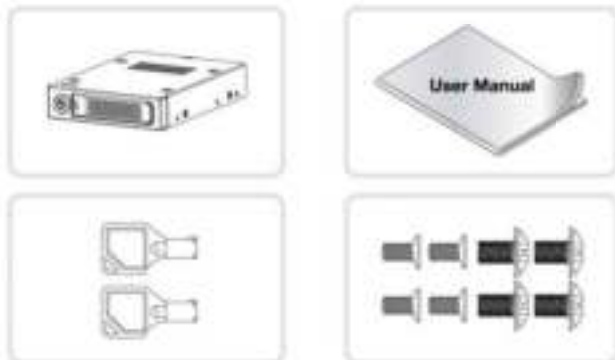

1. Package Contents • Verpackungsinhalt • 包裝について

• 包裝説明 • 包裝說明

3. Appearance • Produktbeschreibung • 商品の外観について

• 產品外觀 • 產品外觀