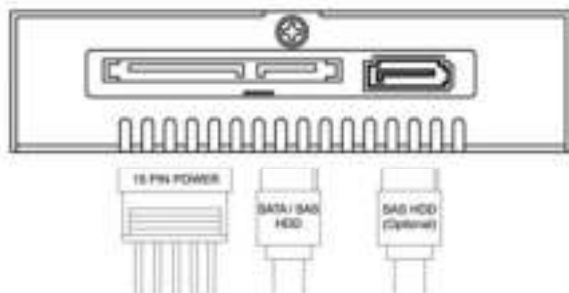

NOTE • HINWEIS • お知らせ • 注釋 • 备注:

1. ICY DOCK reserves the right to change unrelated technical specification and is subject to change without prior notice. ICY DOCK 保留有更改無關技術規格之權利，且無須事先通知，即可更改。
2. ICY DOCK will not be liable for any software, hardware and any data stored within or interfacing with our product which results in damages or applications. ICY DOCK will only be responsible for repairs and services of ICY DOCK's own product.
3. Due to specification differences between SATA I and SATA II hard drives, the LED will only work with SATA II hard drives. To enable the enclosure's LED with SATA I hard drives, please refer to item 4.
4. To determine if SATA I hard drives have built-in HDD Access signal, please refer to your hard drive specifications.
5. To perform hot-swap function, the hard must also support hot-swap.
6. For any further inquiries related to ICY DOCK products, please visit <http://icydock.com>