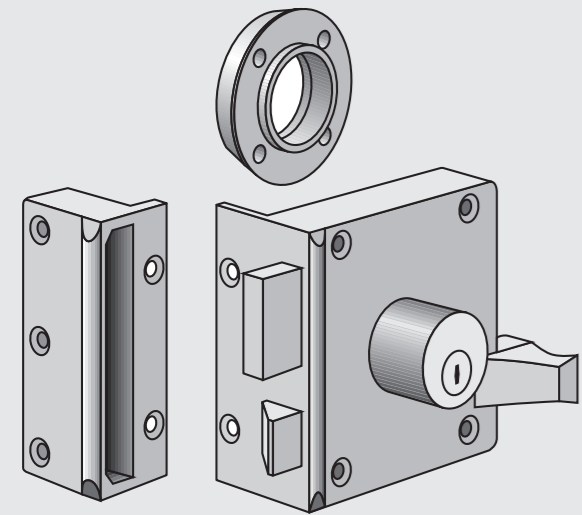

Montagehandleiding. Cilinderoplegslot 4154.

Hoofdmaten 4154
Doormaat: 50 mm

2.

3.

4.

5.

6.