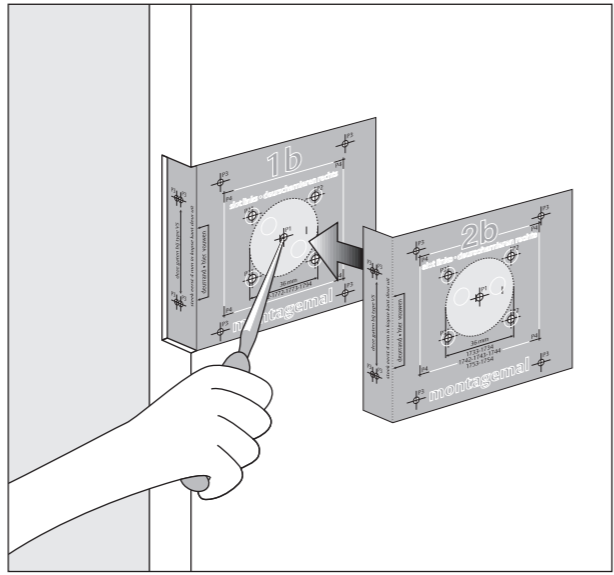

Montagehandleiding. Cilinderoplegslot 4154.

Hoofdmaten 4154
Doormaat: 50 mm

2.

3.

4.

5.

6.