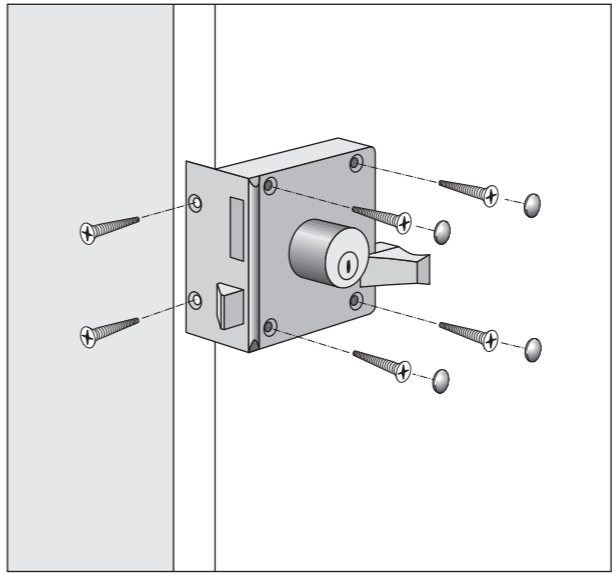

Montagehandleiding. Cilinderoplegslot 4154.

Hoofdmaten 4154
Doormaat: 50 mm

2.

3.

4.

5.

6.