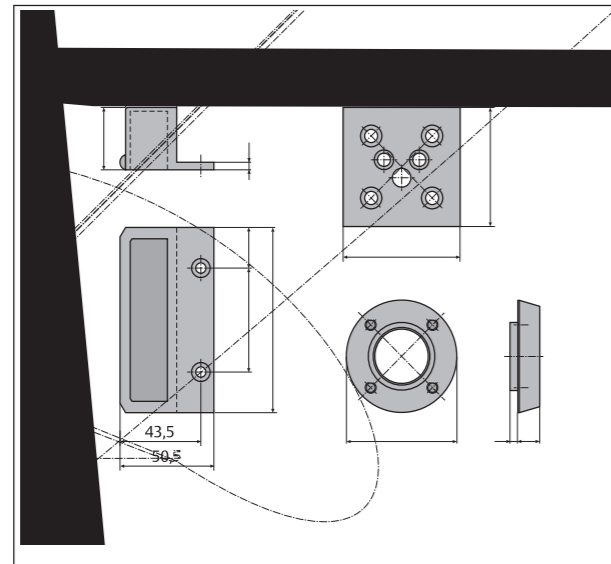

Montagehandleiding. Cilinderoplegslot 4154.

Hoofdmaten 4154
Doormaat: 50 mm

2.

3.

4.

5.

6.