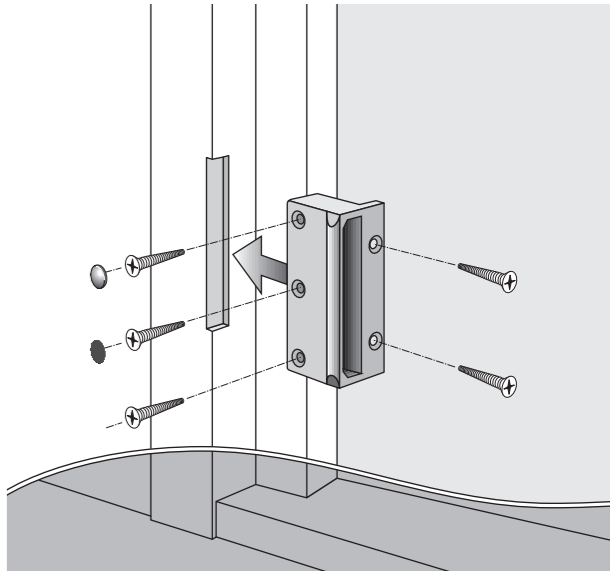

Montagehandleiding. Cilinderoplegslot 4154.

Hoofdmaten 4154
Doormaat: 50 mm

2.

3.

4.

5.

6.