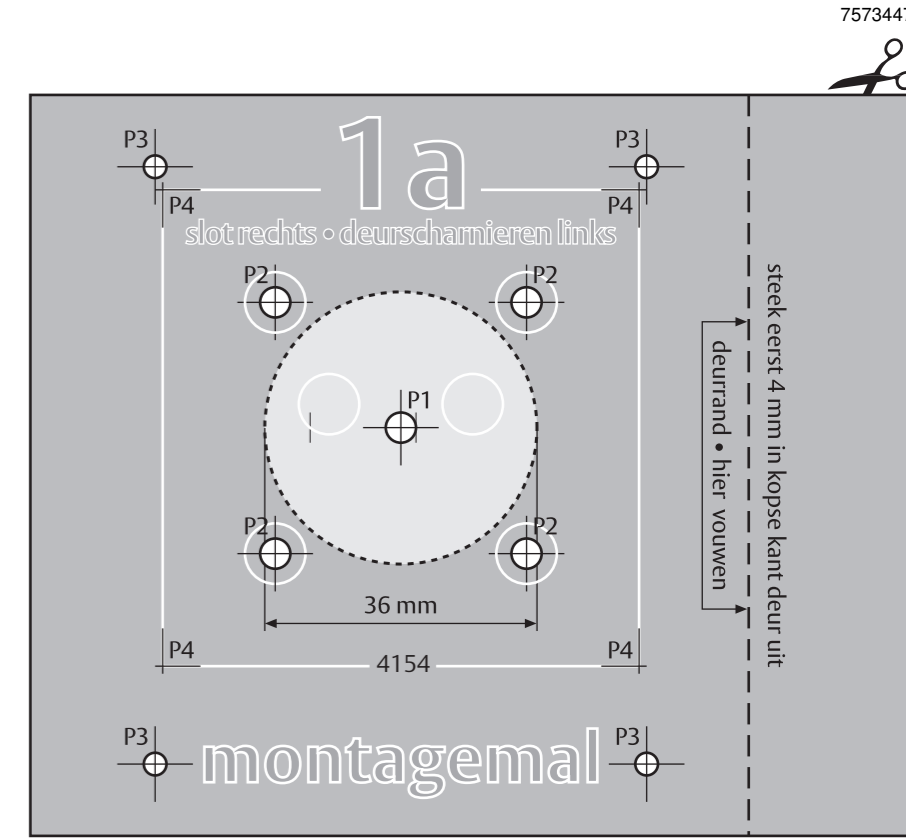

Montagehandleiding. Cilinderoplegslot 4154.

Hoofdmaten 4154
Doormaat: 50 mm

2.

3.

4.

5.

6.