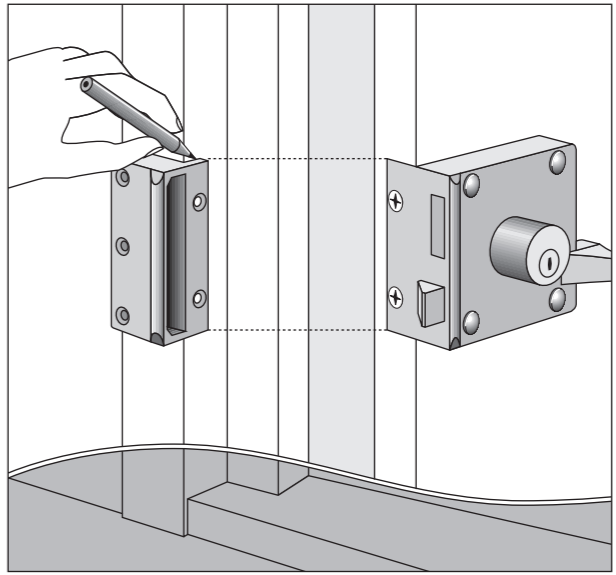

Montagehandleiding. Cilinderoplegslot 4154.

Hoofdmaten 4154
Doormaat: 50 mm

2.

3.

4.

5.

6.