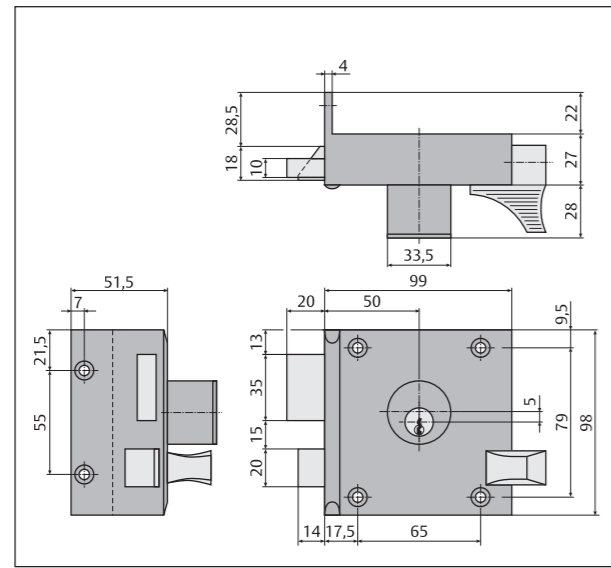

Montagehandleiding. Cilinderoplegslot 4154.

Hoofdmaten 4154
Doormaat: 50 mm

2.

3.

4.

5.

6.