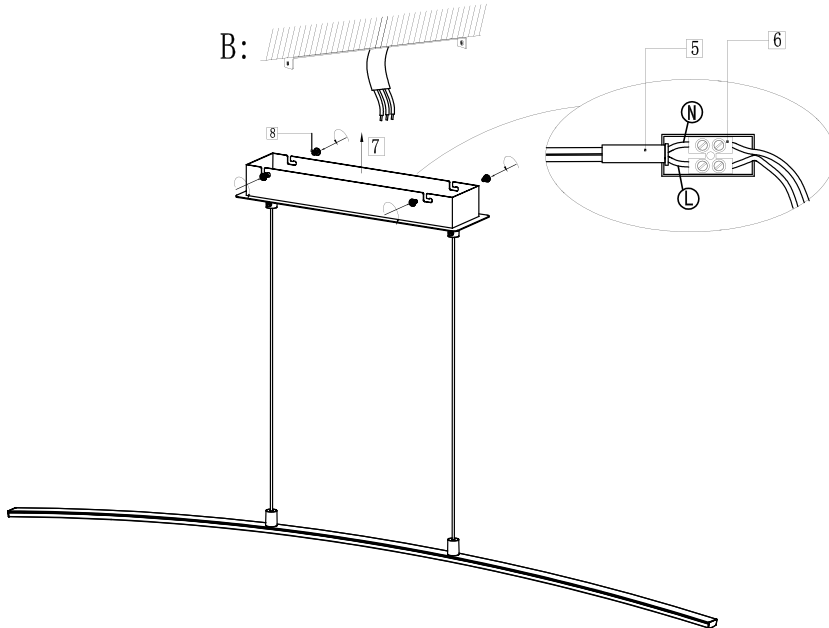

Art. Nr.: 32048

A:

B:

EGLO Leuchten GmbH
Heiligkreuz 22
A-6136 Pill