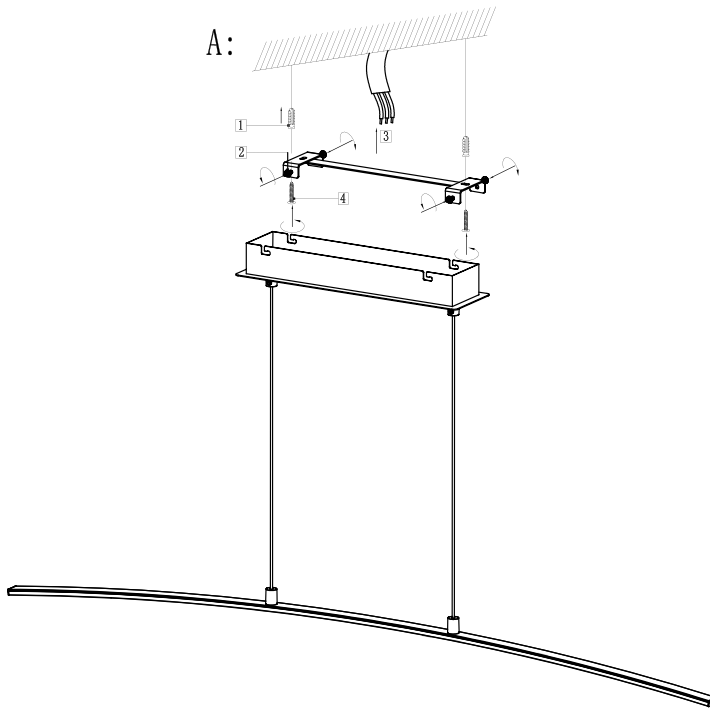

Art. Nr.: 32048

A:

B:

EGLO Leuchten GmbH
Heiligkreuz 22
A-6136 Pill