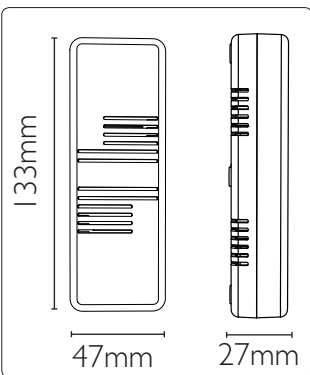

# PHILIPS

Incl.

3 x Luxeon Rebel  
Powered

6

7

**IP20(✱)**

**IP23**

Philips Lighting Contact Centre  
Int. Business Reply Service  
I.B.R.S. / C.C.R.I. Numéro 10461  
5600VB Eindhoven  
Pays-Bas / The Netherlands