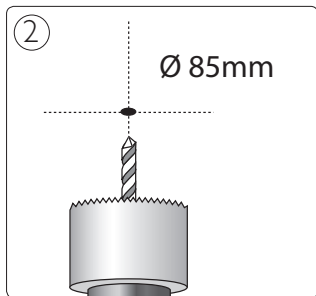

# PHILIPS

Incl.

3 x Luxeon Rebel  
Powered

6

7

**IP20(✱)**

**IP23**

Philips Lighting Contact Centre  
Int. Business Reply Service  
I.B.R.S. / C.C.R.I. Numéro 10461  
5600VB Eindhoven  
Pays-Bas / The Netherlands