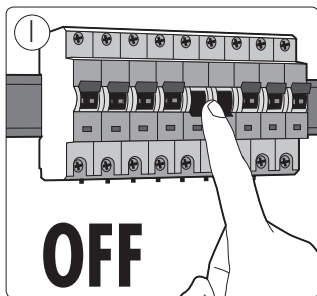

# PHILIPS

Incl.

3 x Luxeon Rebel  
Powered

6

7

**IP20(✱)**

**IP23**

Philips Lighting Contact Centre  
Int. Business Reply Service  
I.B.R.S. / C.C.R.I. Numéro 10461  
5600VB Eindhoven  
Pays-Bas / The Netherlands