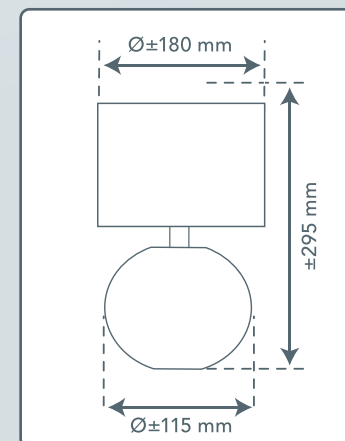

Noa

ranex®
for excellent performance

ranex®
for excellent performance

Noa

ranex®
for excellent performance

NL Tafellamp met touchfunctie

- chrom / textiel
- wit

F Lampe de table avec fonction tactile