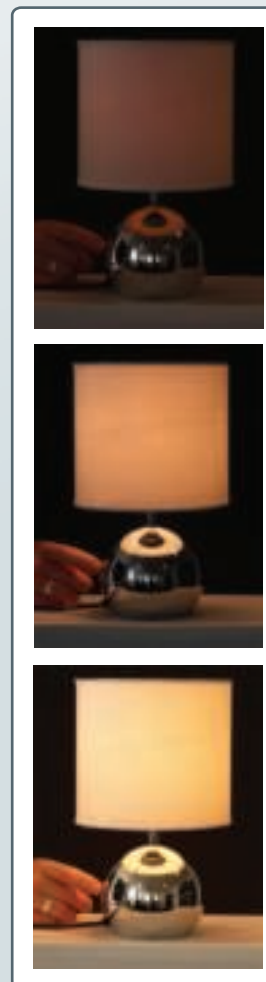

Noa

ranex®
for excellent performance

ranex®
for excellent performance

Noa

ranex®
for excellent performance

NL Tafellamp met touchfunctie

- chrom / textiel
- wit

F Lampe de table avec fonction tactile

- chrome / textile
- blanc

D Tischleuchte mit Berührungsfunktion

- Chrom / Textil
- weiß

GB Table light with touch function

- chrome / textile
- white

S Bordslampa med beröringsfunktion

- krom / textil
- vit

DK Bordbelysning med beröringsfunktion

- krom / tekstil
- hvid

FIN Pöytälamppu kosketustoiminnolla

- kromi / tekstiili
- valkoinen

PL Oświetlenie stołowe z funkcją na dotyk

- chrom / włókno
- biały

RUS Настольная лампа с датчиком прикосновения

- хром / текстиль
- белый

BG Настолно осветление с включване и изключване чрез докосване

- хром / материя
- бял

H Asztali lámpa érintőkapcsolóval

- króm / textil
- fehér

RO Veiozã cu funcționare prin atingere