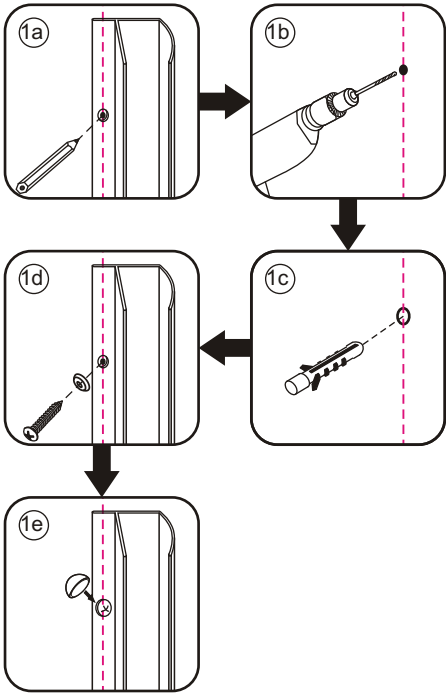

# ECO HOEKINSTAP met profiel

800x800x1900mm

(780-800) x (780-800) x 1900mm

1

 ① X2	 ② X1	 ③ X2	 ④ X2	 ⑤ X8	 ⑥ X2
 ⑦ X2	 ⑧ X4	 ⑨ X2	 ⑩ X1	 ⑪ X4	 ⑫ X2
 ⑬ X10	 ⑭ X4	 ⑮ X2	 ⑯ X2	 X38	 X6

# 5

X4  
4x8

X8  
4x10

Voorzie beide kanten van het muurprofiel (binnen- en buitenkant) van siliconenkit.