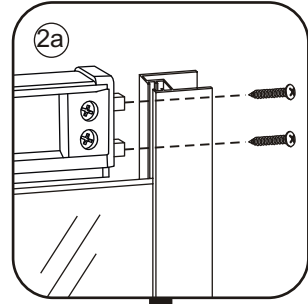

# ECO HOEKINSTAP met profiel

800x800x1900mm

(780-800) x (780-800) x 1900mm

1

 ① X2	 ② X1	 ③ X2	 ④ X2	 ⑤ X8	 ⑥ X2
 ⑦ X2	 ⑧ X4	 ⑨ X2	 ⑩ X1	 ⑪ X4	 ⑫ X2
 ⑬ X10	 ⑭ X4	 ⑮ X2	 ⑯ X2	 X38	 X6

# 5

X4  
4x8

X8  
4x10

Voorzie beide kanten van het muurprofiel (binnen- en buitenkant) van siliconenkit.