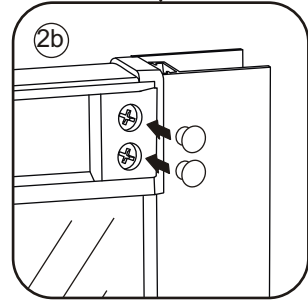

# ECO HOEKINSTAP met profiel

800x800x1900mm

(780-800) x (780-800) x 1900mm

1

 ① X2	 ② X1	 ③ X2	 ④ X2	 ⑤ X8	 ⑥ X2
 ⑦ X2	 ⑧ X4	 ⑨ X2	 ⑩ X1	 ⑪ X4	 ⑫ X2
 ⑬ X10	 ⑭ X4	 ⑮ X2	 ⑯ X2	 X38	 X6

# 5

X4  
4x8

X8  
4x10

Voorzie beide kanten van het muurprofiel (binnen- en buitenkant) van siliconenkit.