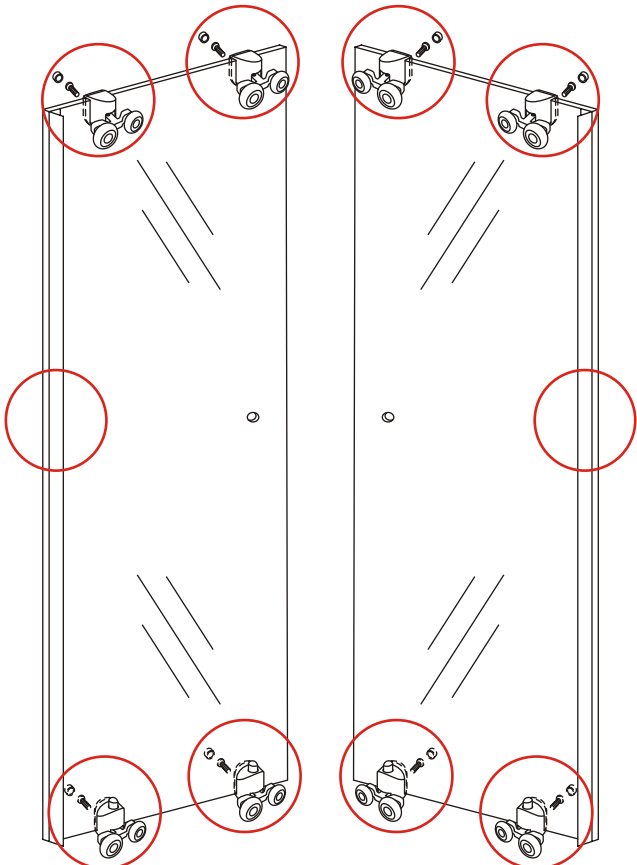

# ECO HOEKINSTAP met profiel

800x800x1900mm

(780-800) x (780-800) x 1900mm

1

 ① X2	 ② X1	 ③ X2	 ④ X2	 ⑤ X8	 ⑥ X2
 ⑦ X2	 ⑧ X4	 ⑨ X2	 ⑩ X1	 ⑪ X4	 ⑫ X2
 ⑬ X10	 ⑭ X4	 ⑮ X2	 ⑯ X2	 X38	 X6

# 5

X4  
4x8

X8  
4x10

Voorzie beide kanten van het muurprofiel (binnen- en buitenkant) van siliconenkit.