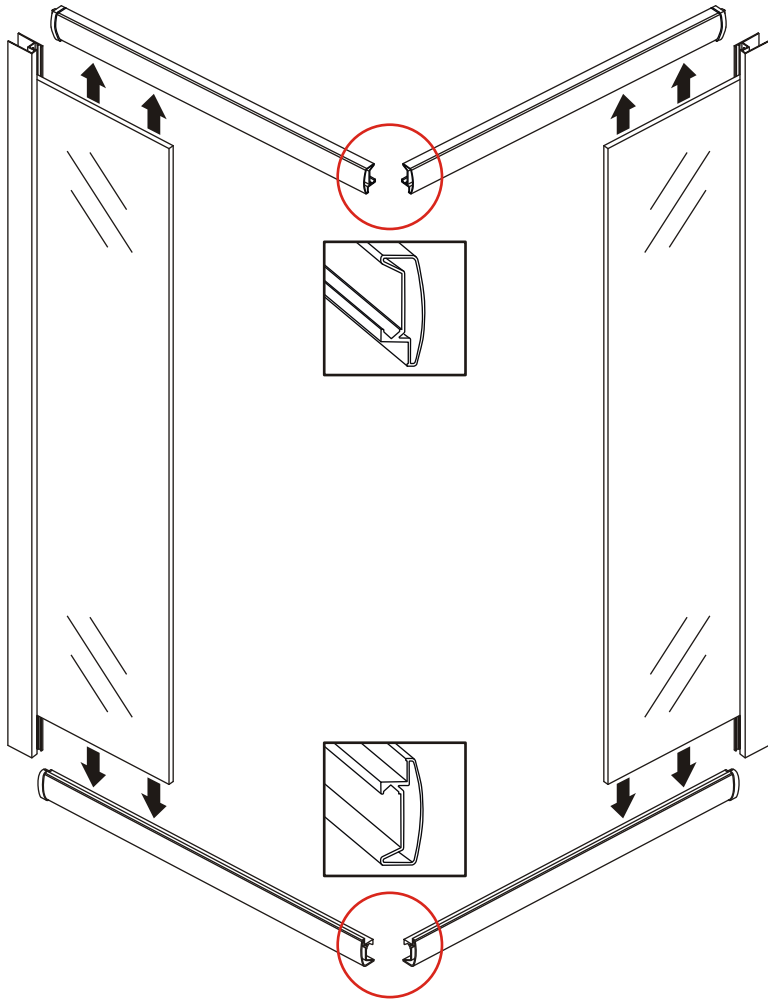

# ECO HOEKINSTAP met profiel

800x800x1900mm

(780-800) x (780-800) x 1900mm

1

 ① X2	 ② X1	 ③ X2	 ④ X2	 ⑤ X8	 ⑥ X2
 ⑦ X2	 ⑧ X4	 ⑨ X2	 ⑩ X1	 ⑪ X4	 ⑫ X2
 ⑬ X10	 ⑭ X4	 ⑮ X2	 ⑯ X2	 X38	 X6

# 5

X4  
4x8

X8  
4x10

Voorzie beide kanten van het muurprofiel (binnen- en buitenkant) van siliconenkit.