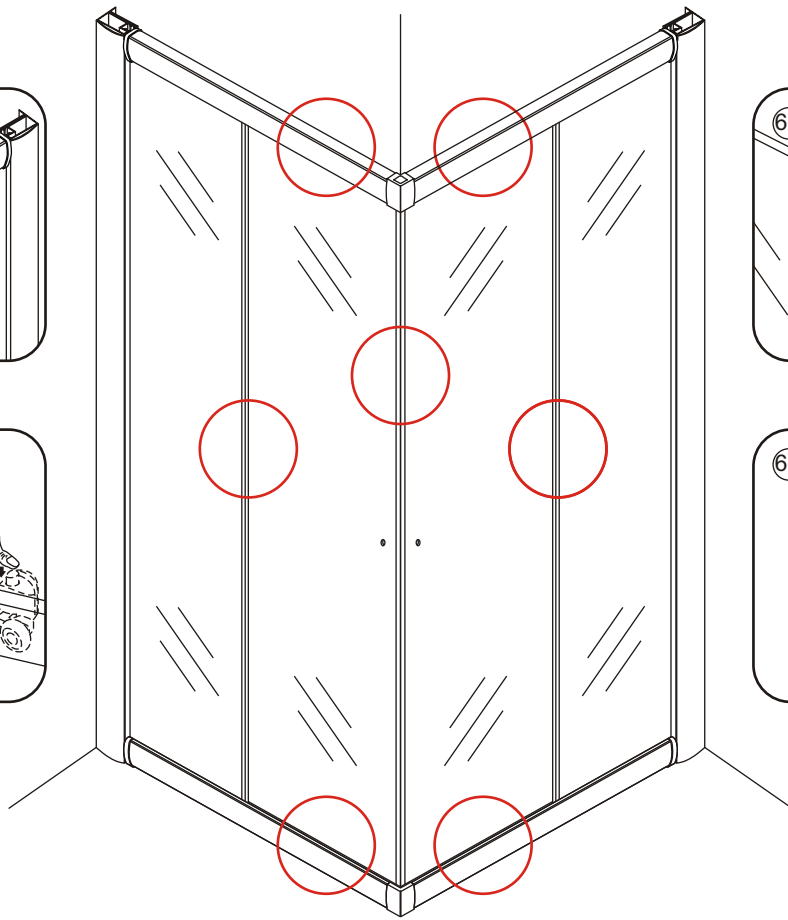

# ECO HOEKINSTAP met profiel

800x800x1900mm

(780-800) x (780-800) x 1900mm

1

 ① X2	 ② X1	 ③ X2	 ④ X2	 ⑤ X8	 ⑥ X2
 ⑦ X2	 ⑧ X4	 ⑨ X2	 ⑩ X1	 ⑪ X4	 ⑫ X2
 ⑬ X10	 ⑭ X4	 ⑮ X2	 ⑯ X2	 X38	 X6

# 5

X4  
4x8

X8  
4x10

Voorzie beide kanten van het muurprofiel (binnen- en buitenkant) van siliconenkit.