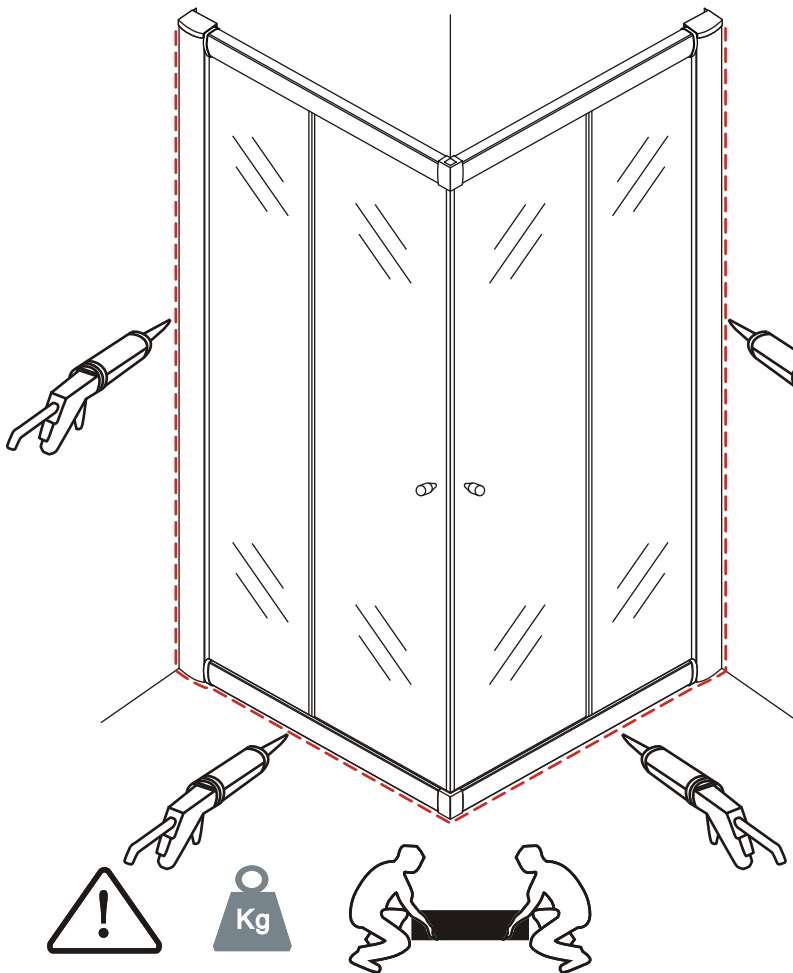

# ECO HOEKINSTAP met profiel

800x800x1900mm

(780-800) x (780-800) x 1900mm

1

 ① X2	 ② X1	 ③ X2	 ④ X2	 ⑤ X8	 ⑥ X2
 ⑦ X2	 ⑧ X4	 ⑨ X2	 ⑩ X1	 ⑪ X4	 ⑫ X2
 ⑬ X10	 ⑭ X4	 ⑮ X2	 ⑯ X2	 X38	 X6

# 5

X4  
4x8

X8  
4x10

Voorzie beide kanten van het muurprofiel (binnen- en buitenkant) van siliconenkit.