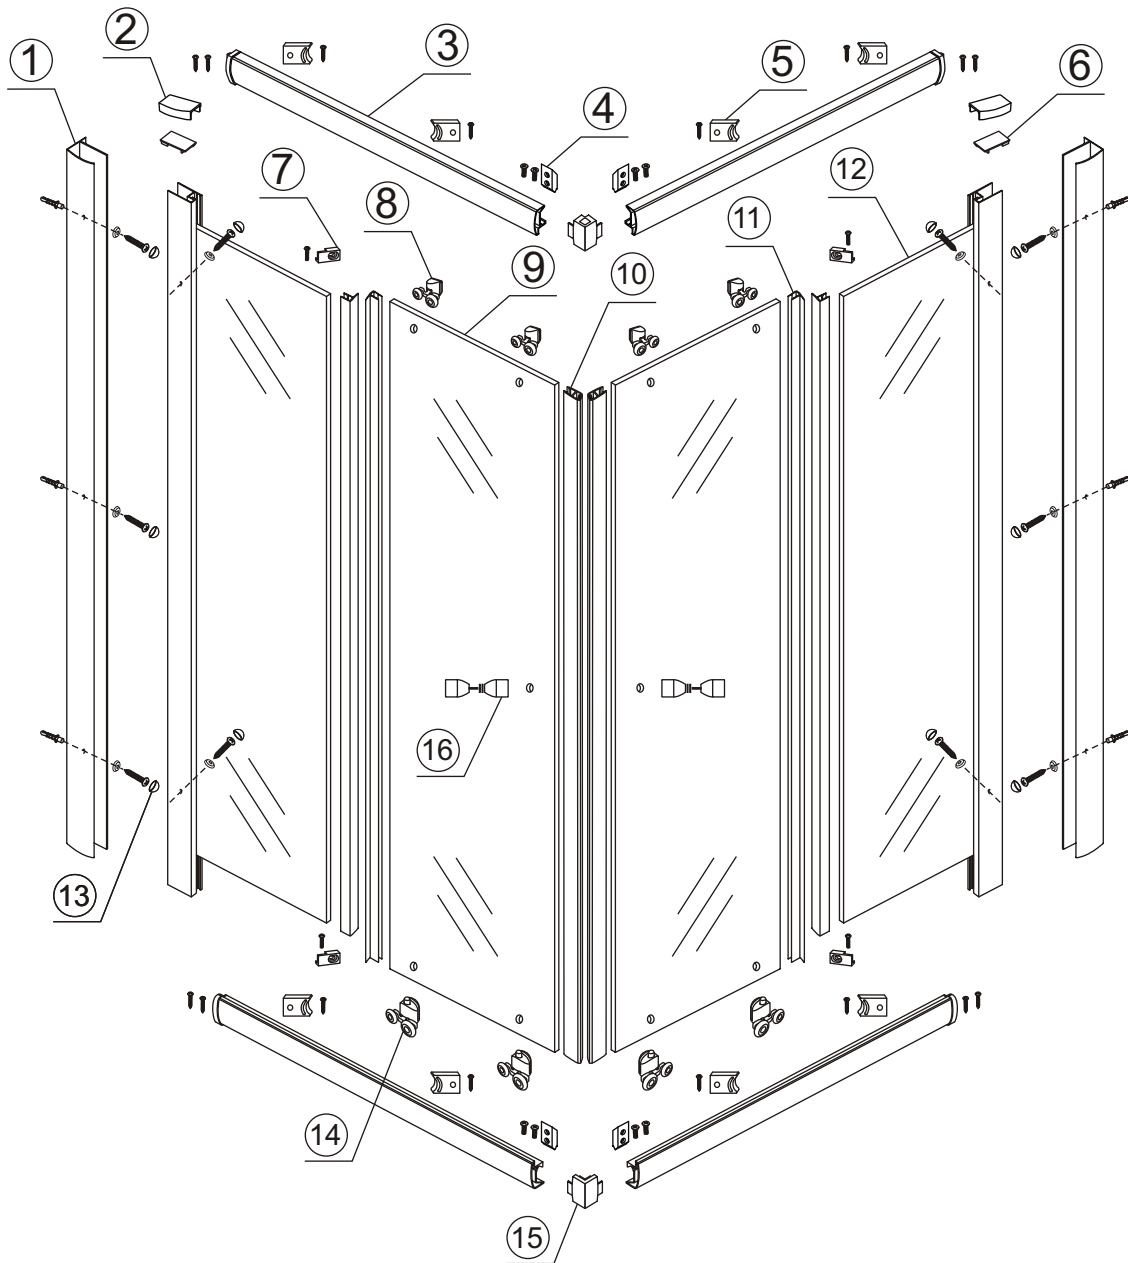

# ECO HOEKINSTAP met profiel

800x800x1900mm

(780-800) x (780-800) x 1900mm

1

 ① X2	 ② X1	 ③ X2	 ④ X2	 ⑤ X8	 ⑥ X2
 ⑦ X2	 ⑧ X4	 ⑨ X2	 ⑩ X1	 ⑪ X4	 ⑫ X2
 ⑬ X10	 ⑭ X4	 ⑮ X2	 ⑯ X2	 X38	 X6

# 5

X4  
4x8

X8  
4x10

Voorzie beide kanten van het muurprofiel (binnen- en buitenkant) van siliconenkit.