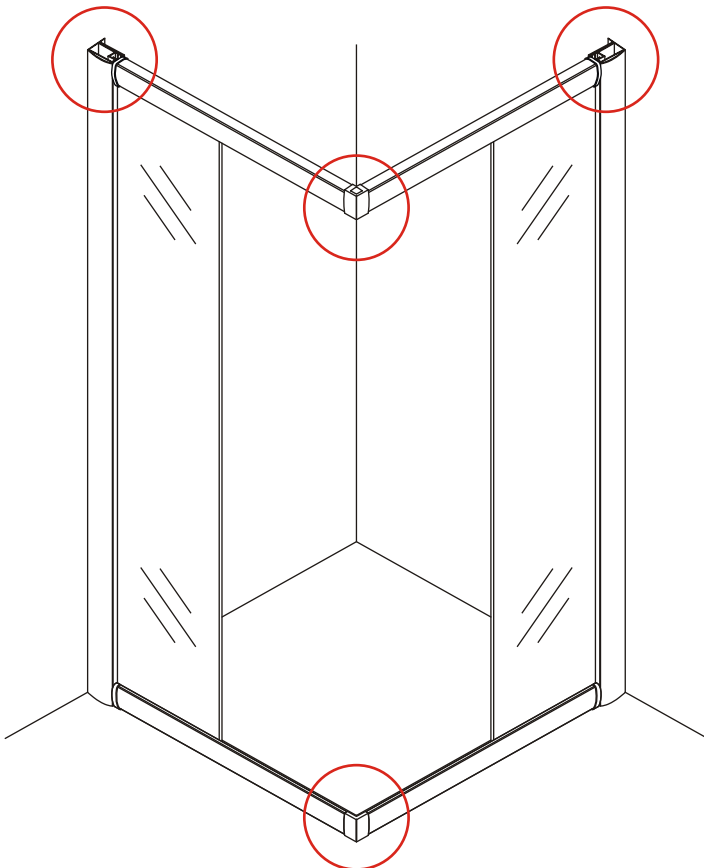

# ECO HOEKINSTAP met profiel

800x800x1900mm

(780-800) x (780-800) x 1900mm

1

 ① X2	 ② X1	 ③ X2	 ④ X2	 ⑤ X8	 ⑥ X2
 ⑦ X2	 ⑧ X4	 ⑨ X2	 ⑩ X1	 ⑪ X4	 ⑫ X2
 ⑬ X10	 ⑭ X4	 ⑮ X2	 ⑯ X2	 X38	 X6

# 5

X4  
4x8

X8  
4x10

Voorzie beide kanten van het muurprofiel (binnen- en buitenkant) van siliconenkit.