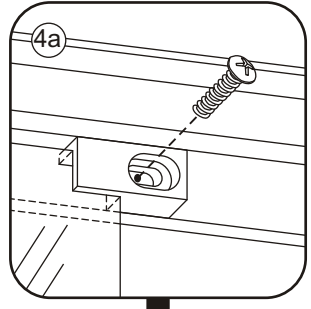

# ECO HOEKINSTAP met profiel

800x800x1900mm

(780-800) x (780-800) x 1900mm

1

 ① X2	 ② X1	 ③ X2	 ④ X2	 ⑤ X8	 ⑥ X2
 ⑦ X2	 ⑧ X4	 ⑨ X2	 ⑩ X1	 ⑪ X4	 ⑫ X2
 ⑬ X10	 ⑭ X4	 ⑮ X2	 ⑯ X2	 X38	 X6

# 5

X4  
4x8

X8  
4x10

Voorzie beide kanten van het muurprofiel (binnen- en buitenkant) van siliconenkit.