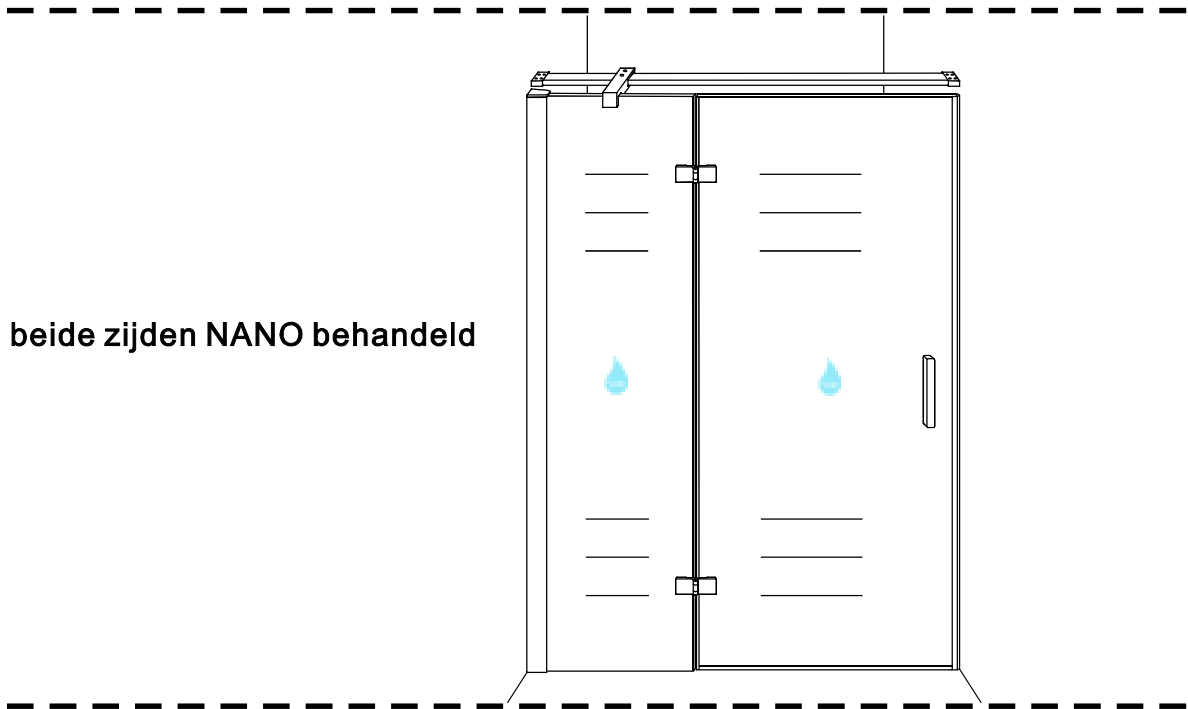

## INSTALLATIE VOORSCHRIFT

Nis swingdeur + vast paneel 80 (60-20) x 200

800x2000mm  
(785-800) x2000mm

Zonder NANO

NANO

**NANO garantie: 2 jaar bij normaal gebruik**

**LET OP: gebruik geen grove scherpe voorwerpen, zoals schuursponsjes of staalwol om het glas schoon te maken.**