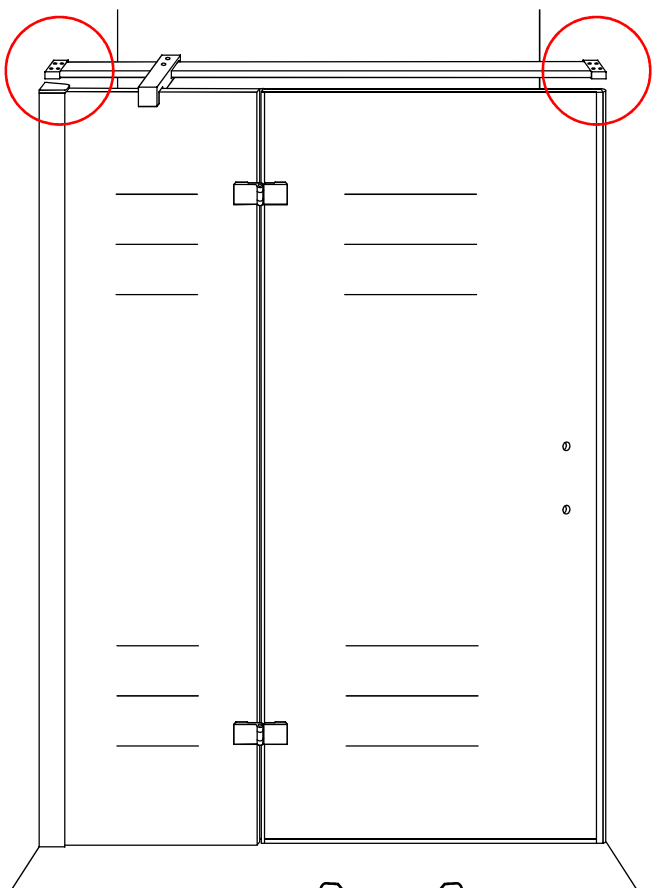

# 3

Verwijder de zwarte  
hoekbeschermers  
pas als de cabine  
helemaal is geïnstalleerd!

# 5

7

Voorzie beide kanten van het muurprofiel (binnen- en buitenkant) van siliconenkit.