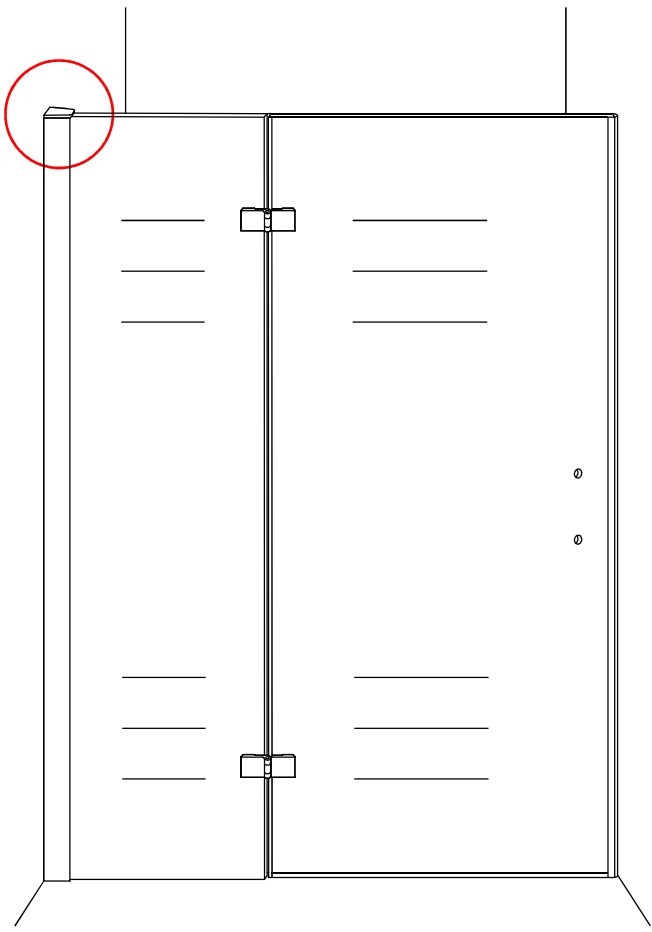

## INSTALLATIE VOORSCHRIFT

Nis swingdeur + vast paneel 80 (60-20) x 200

800x2000mm  
(785-800) x2000mm

Zonder NANO

NANO

**NANO garantie: 2 jaar bij normaal gebruik**

**LET OP: gebruik geen grove scherpe voorwerpen, zoals schuursponsjes of staalwol om het glas schoon te maken.**

# 3

Verwijder de zwarte  
hoekbeschermers  
pas als de cabine  
helemaal is geïnstalleerd!

# 5

7

Voorzie beide kanten van het muurprofiel (binnen- en buitenkant) van siliconenkit.