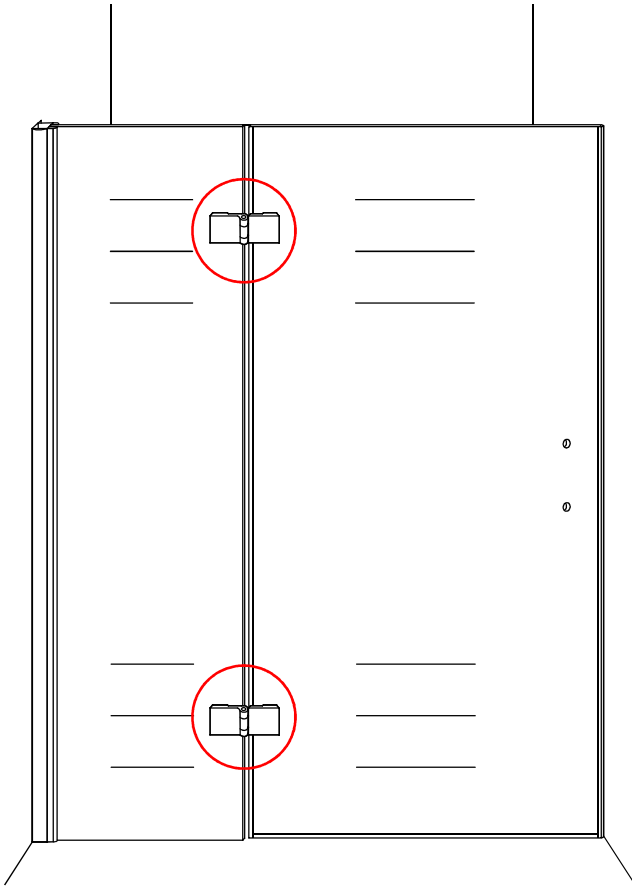

# 3

Verwijder de zwarte  
hoekbeschermers  
pas als de cabine  
helemaal is geïnstalleerd!

# 5

7

Voorzie beide kanten van het muurprofiel (binnen- en buitenkant) van siliconenkit.