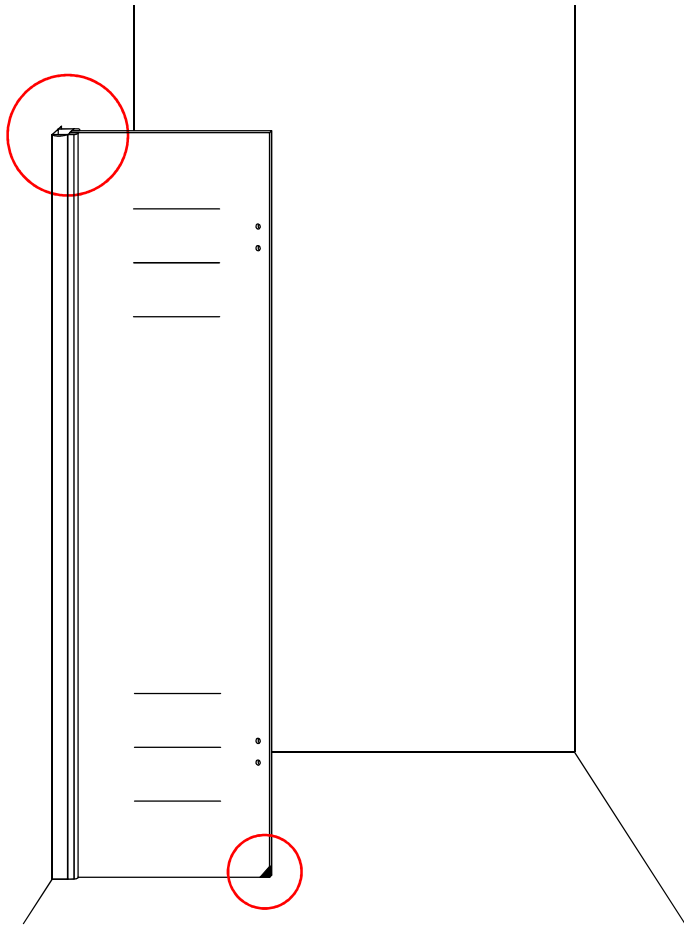

Verwijder de zwarte
hoekbeschermers
pas als de cabine
helemaal is geïnstalleerd!