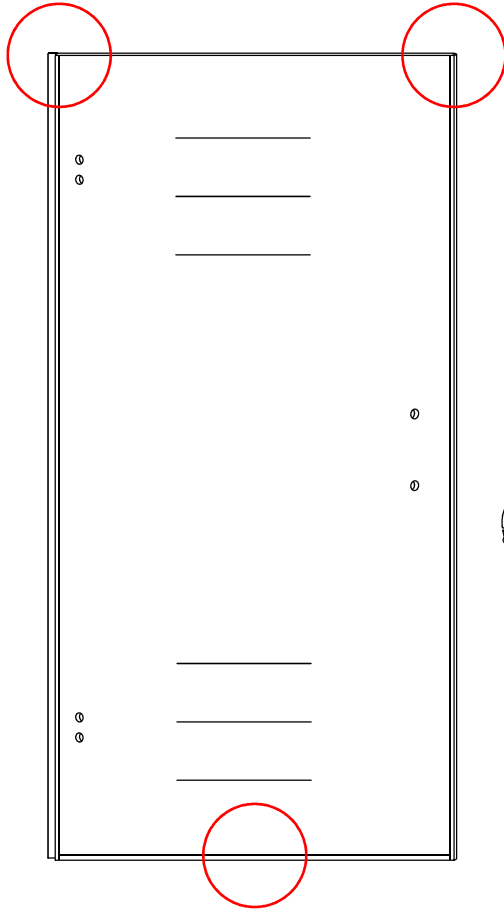

1

- |      |      |      |      |      |      |
|------|------|------|------|------|------|
| ① X1 | ② X2 | ③ X1 | ④ X2 | ⑤ X1 | ⑥ X1 |
| ⑦ X1 | ⑧ X2 | ⑨ X1 | ⑩ X1 | ⑪ X1 | ⑫ X1 |
| ⑬ X1 | ⑭ X1 | X9   | X7   |      |      |

# 3

Verwijder de zwarte  
hoekbeschermers  
pas als de cabine  
helemaal is geïnstalleerd!

# 5

7

Voorzie beide kanten van het muurprofiel (binnen- en buitenkant) van siliconenkit.