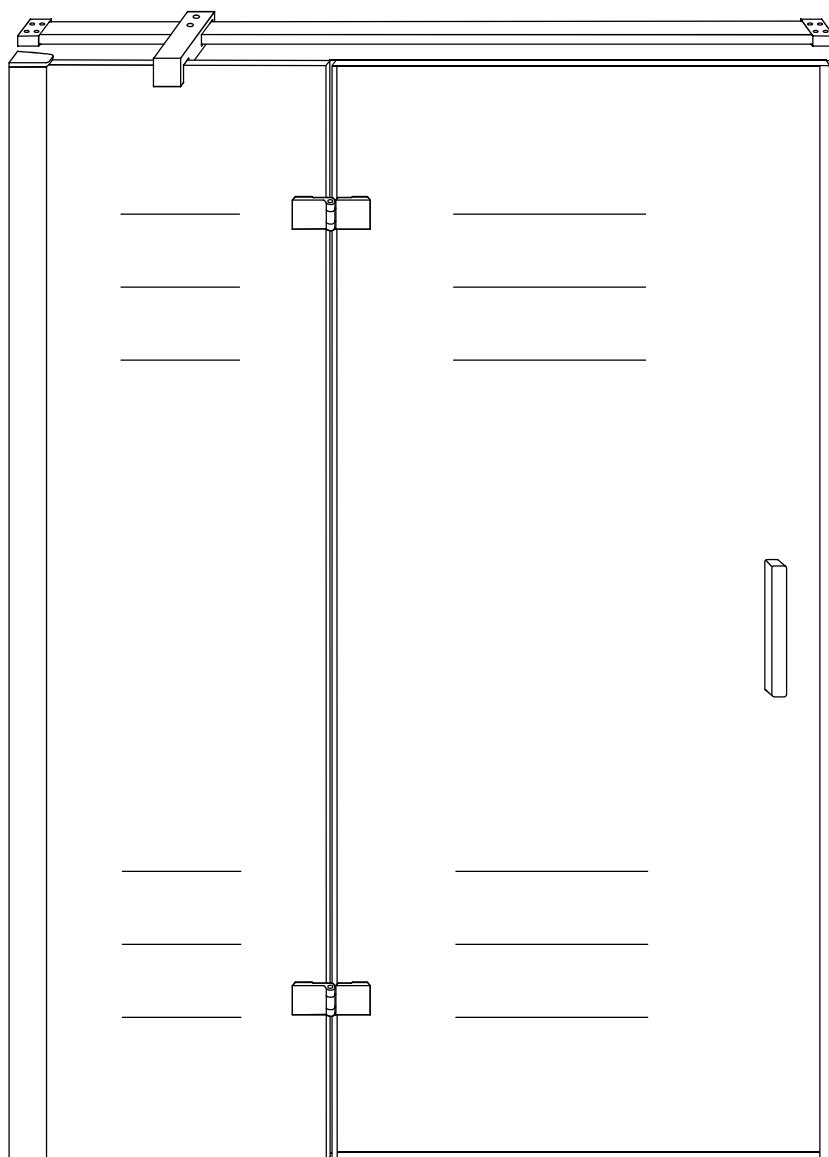

## INSTALLATIE VOORSCHRIFT

Nis swingdeur + vast paneel 80 (60-20) x 200

800x2000mm  
(785-800) x2000mm

Zonder NANO

NANO

**NANO garantie: 2 jaar bij normaal gebruik**

**LET OP: gebruik geen grove scherpe voorwerpen, zoals schuursponsjes of staalwol om het glas schoon te maken.**

1

- |      |      |      |      |      |      |
|------|------|------|------|------|------|
| ① X1 | ② X2 | ③ X1 | ④ X2 | ⑤ X1 | ⑥ X1 |
| ⑦ X1 | ⑧ X2 | ⑨ X1 | ⑩ X1 | ⑪ X1 | ⑫ X1 |
| ⑬ X1 | ⑭ X1 | X9   | X7   |      |      |

# 5

7

Voorzie beide kanten van het muurprofiel (binnen- en buitenkant) van siliconenkit.