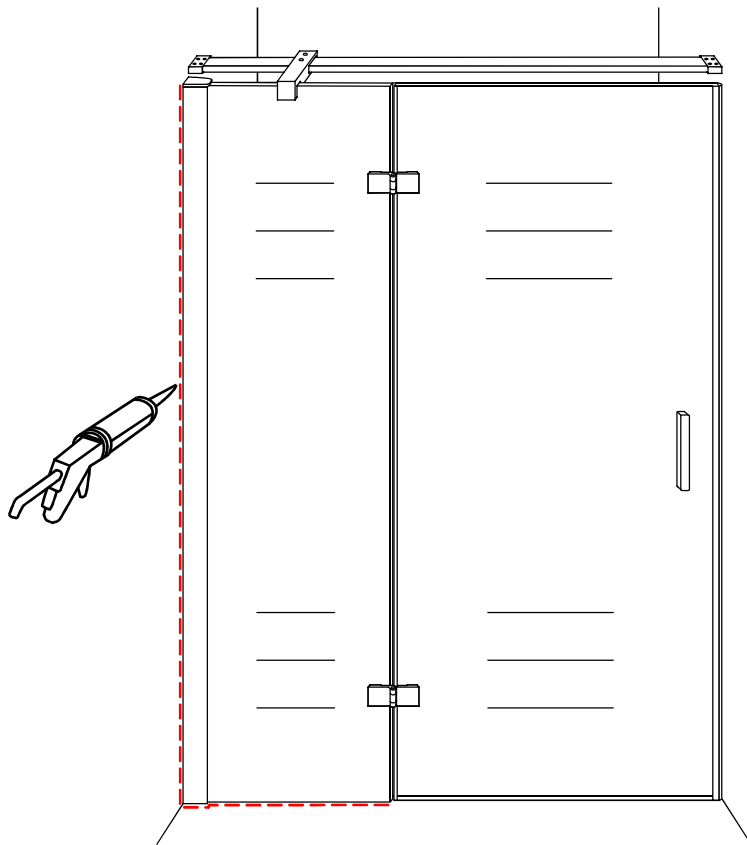

# 3

Verwijder de zwarte  
hoekbeschermers  
pas als de cabine  
helemaal is geïnstalleerd!

# 5

7

Voorzie beide kanten van het muurprofiel (binnen- en buitenkant) van siliconenkit.