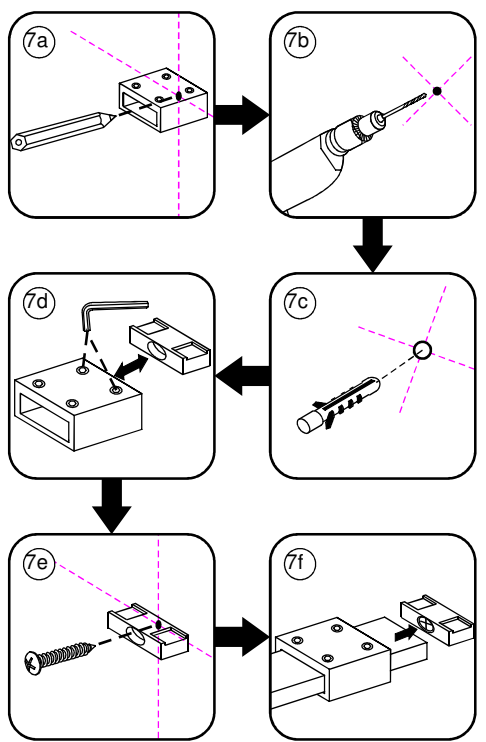

# 3

Verwijder de zwarte  
hoekbeschermers  
pas als de cabine  
helemaal is geïnstalleerd!

# 5

7

Voorzie beide kanten van het muurprofiel (binnen- en buitenkant) van siliconenkit.