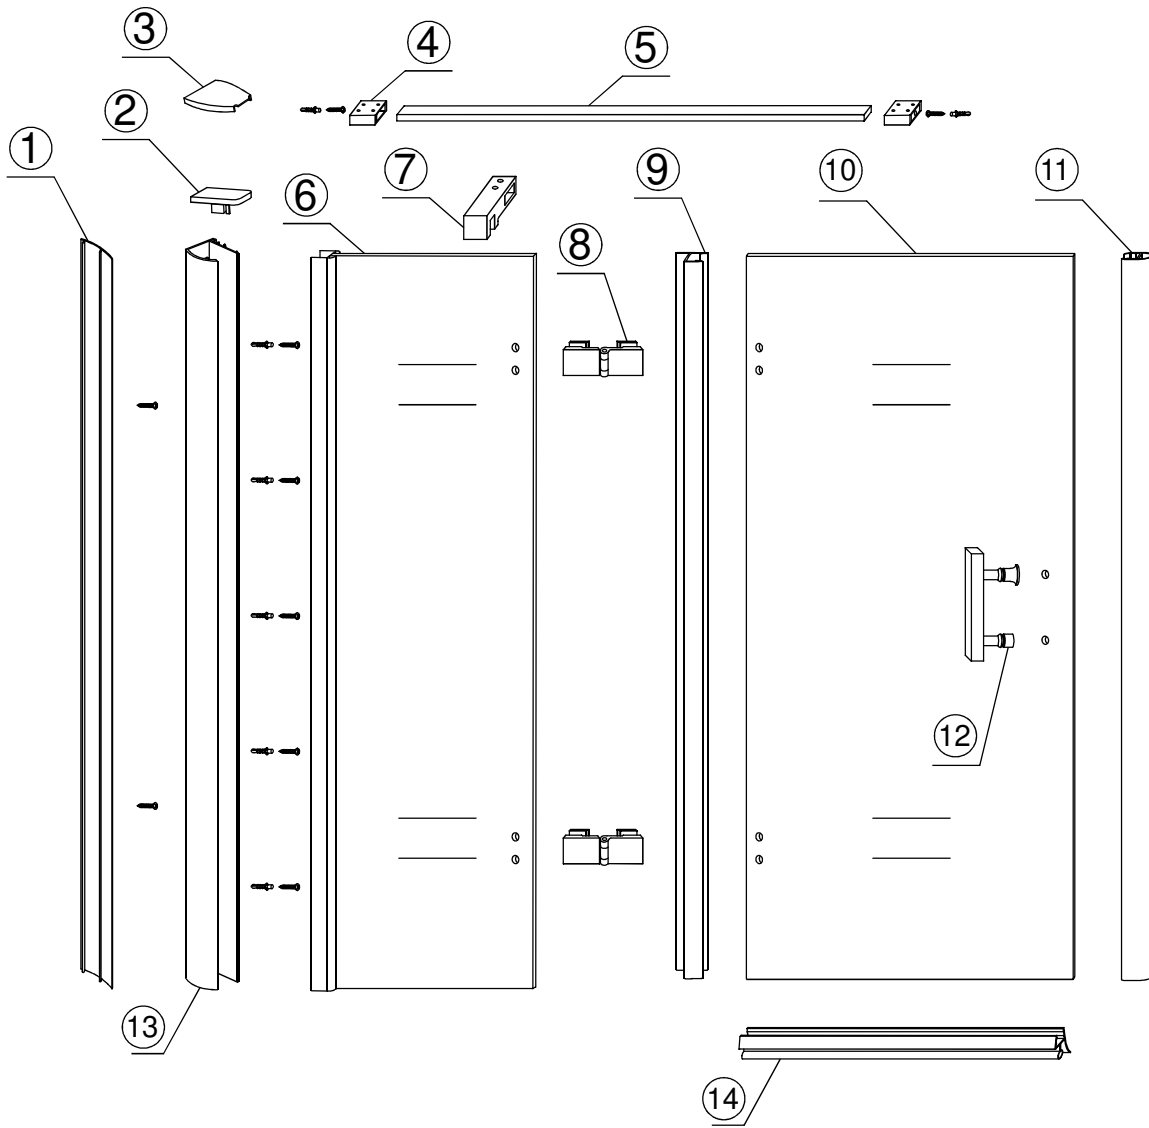

## INSTALLATIE VOORSCHRIFT

Nis swingdeur + vast paneel 80 (60-20) x 200

800x2000mm  
(785-800) x2000mm

Zonder NANO

NANO

**NANO garantie: 2 jaar bij normaal gebruik**

**LET OP: gebruik geen grove scherpe voorwerpen, zoals schuursponsjes of staalwol om het glas schoon te maken.**

1

- |      |      |      |      |      |      |
|------|------|------|------|------|------|
| ① X1 | ② X2 | ③ X1 | ④ X2 | ⑤ X1 | ⑥ X1 |
| ⑦ X1 | ⑧ X2 | ⑨ X1 | ⑩ X1 | ⑪ X1 | ⑫ X1 |
| ⑬ X1 | ⑭ X1 | X9   | X7   |      |      |

# 5

7

Voorzie beide kanten van het muurprofiel (binnen- en buitenkant) van siliconenkit.