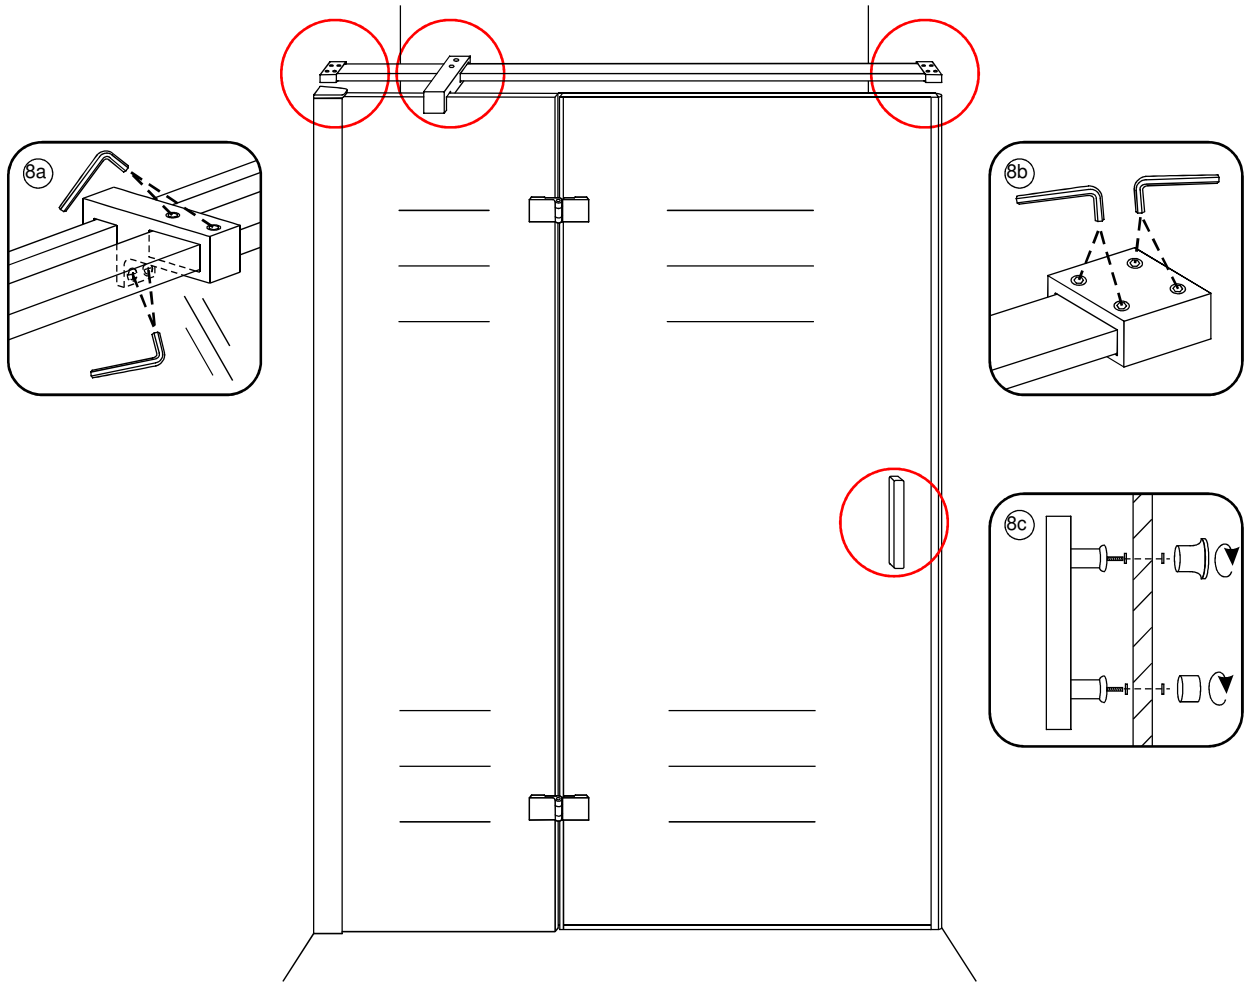

# 3

Verwijder de zwarte  
hoekbeschermers  
pas als de cabine  
helemaal is geïnstalleerd!

# 5

7

Voorzie beide kanten van het muurprofiel (binnen- en buitenkant) van siliconenkit.