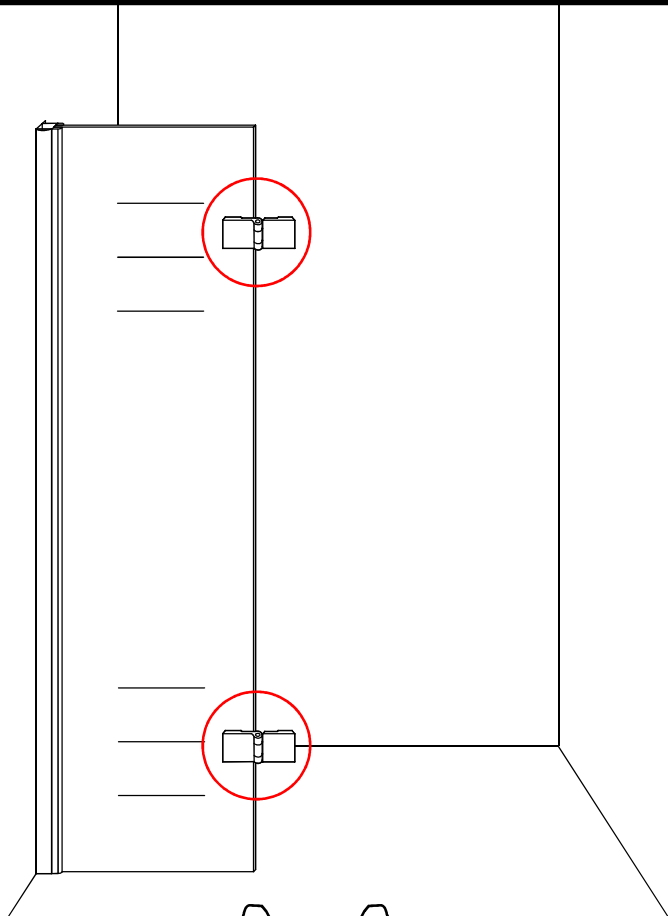

## INSTALLATIE VOORSCHRIFT

Nis swingdeur + vast paneel 80 (60-20) x 200

800x2000mm  
(785-800) x2000mm

Zonder NANO

NANO

**NANO garantie: 2 jaar bij normaal gebruik**

**LET OP: gebruik geen grove scherpe voorwerpen, zoals schuursponsjes of staalwol om het glas schoon te maken.**

1

- |      |      |      |      |      |      |
|------|------|------|------|------|------|
| ① X1 | ② X2 | ③ X1 | ④ X2 | ⑤ X1 | ⑥ X1 |
| ⑦ X1 | ⑧ X2 | ⑨ X1 | ⑩ X1 | ⑪ X1 | ⑫ X1 |
| ⑬ X1 | ⑭ X1 | X9   | X7   |      |      |

# 5

7

Voorzie beide kanten van het muurprofiel (binnen- en buitenkant) van siliconenkit.