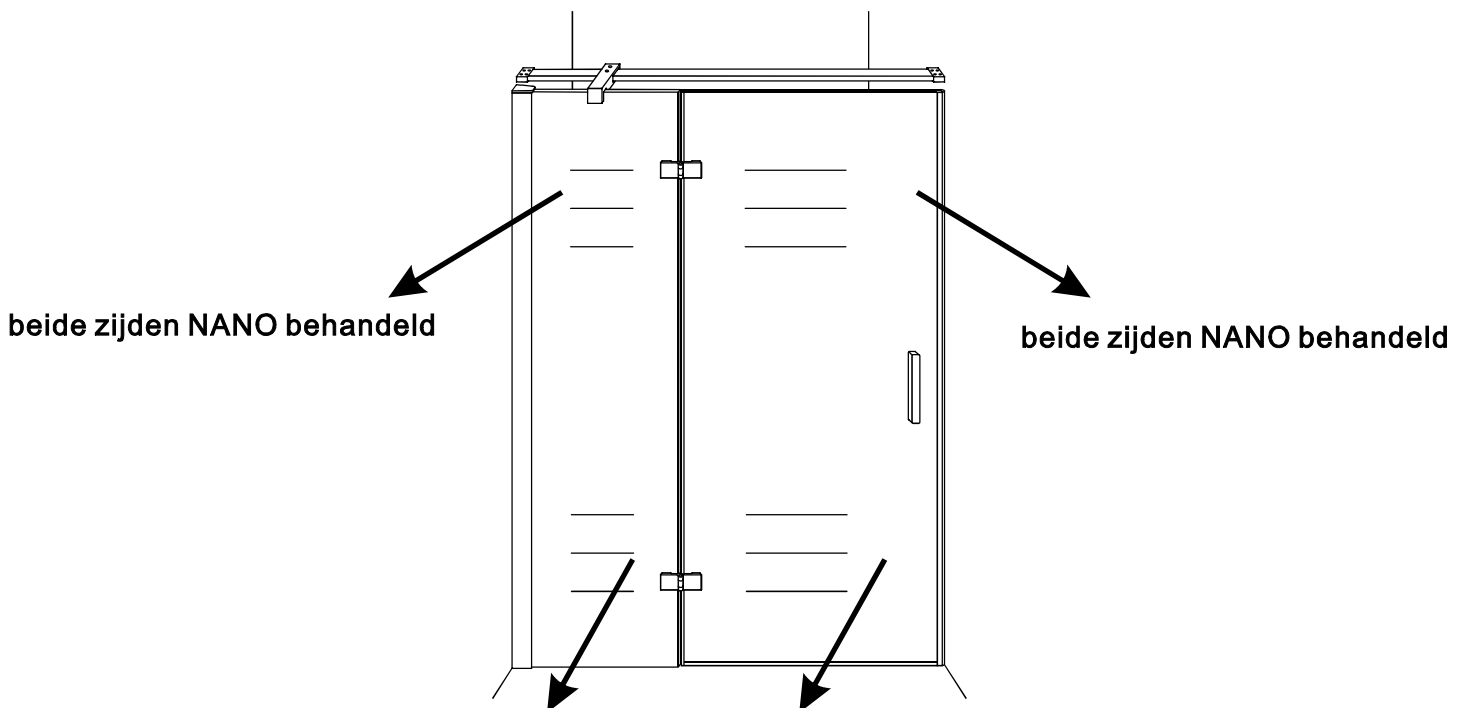

## INSTALLATIE VOORSCHRIFT

Nis swingdeur + vast paneel 80 (60-20) x 200

800x2000mm  
(785-800) x2000mm

Zonder NANO

NANO

**NANO garantie: 2 jaar bij normaal gebruik**

**LET OP: gebruik geen grove scherpe voorwerpen, zoals schuursponsjes of staalwol om het glas schoon te maken.**