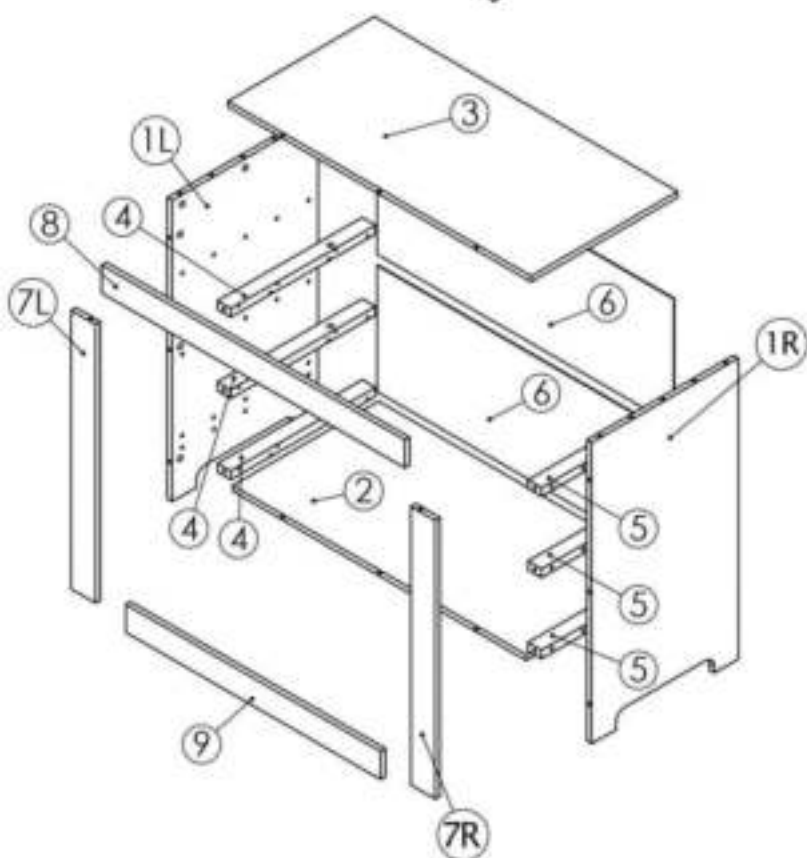

DRESSER VERONA

Art. code: 11710911

							
A-47	B-47	8x30	7x50	3,5x13	6x13	4x45	2,5x16
							
IL/IP-3/3	JL/JP-3/3			K-1	L-1	M-6	

STEP-1

		
A-47	B-41	C-35

STEP-2

			
B-6	F-18	IL/IP-3/3	M-6

STEP-3

STEP-4

STEP-5

L1=L2

STEP-6

2

STEP-7

2

STEP-8

 7x50	 3,5x13	 4x45	 2,5x16	
D-18	E-18	G-6	H-28	JL/JP-3/3

**STEP-9**

"BOPITA"
Edisonweg 3
6662 NW ELST
Netherlands