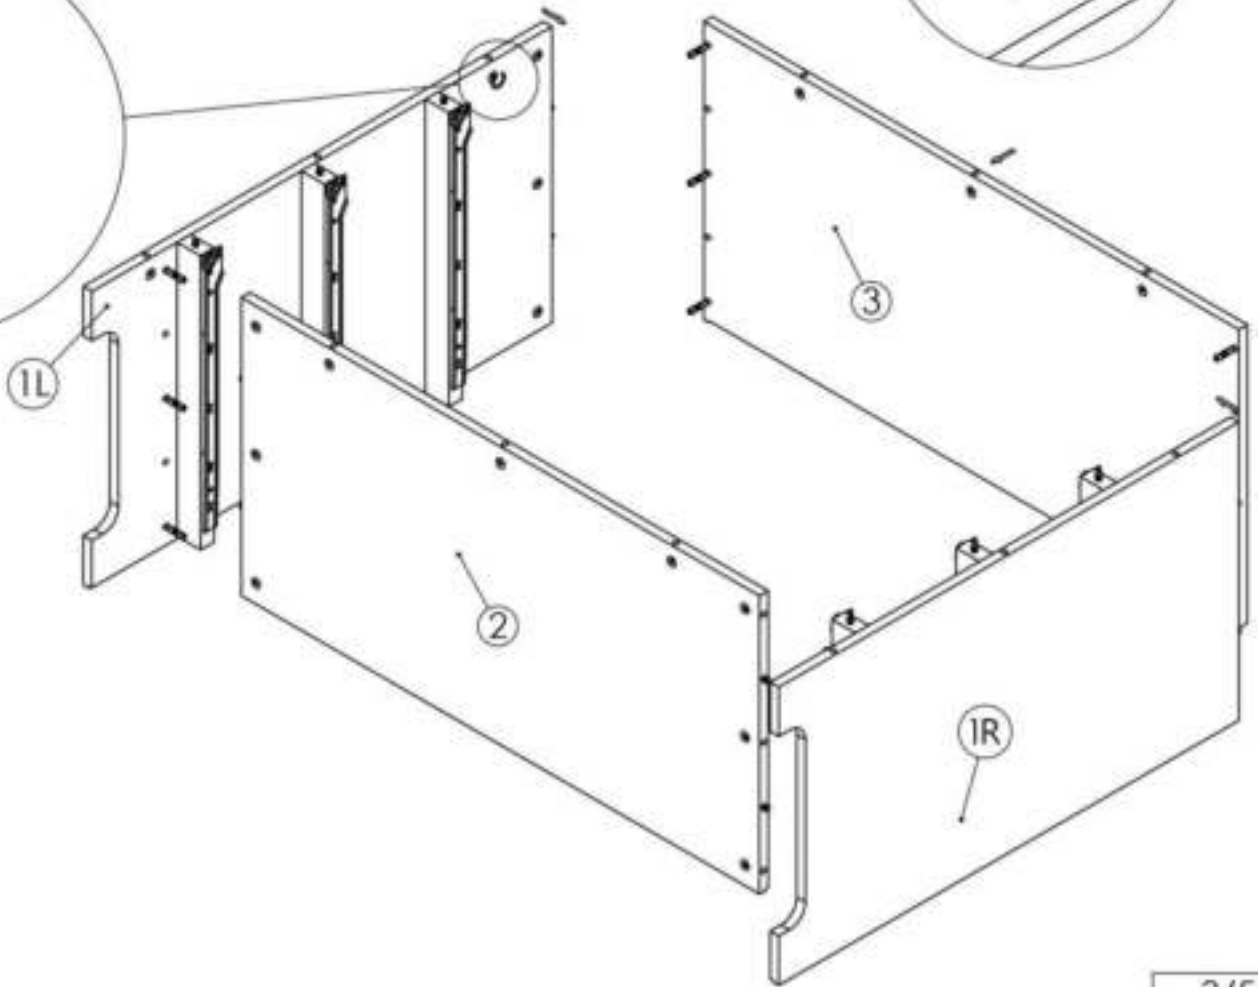

DRESSER VERONA

Art. code: 11710911

							
A-47	B-47	8x30	7x50	3,5x13	6x13	4x45	2,5x16
							
IL/IP-3/3	JL/JP-3/3			K-1	L-1	M-6	

STEP-1

		
A-47	B-41	C-35

STEP-2

			
B-6	F-18	IL/IP-3/3	M-6

STEP-3

STEP-4

STEP-5

L1=L2

STEP-6

2

STEP-7

2

STEP-8