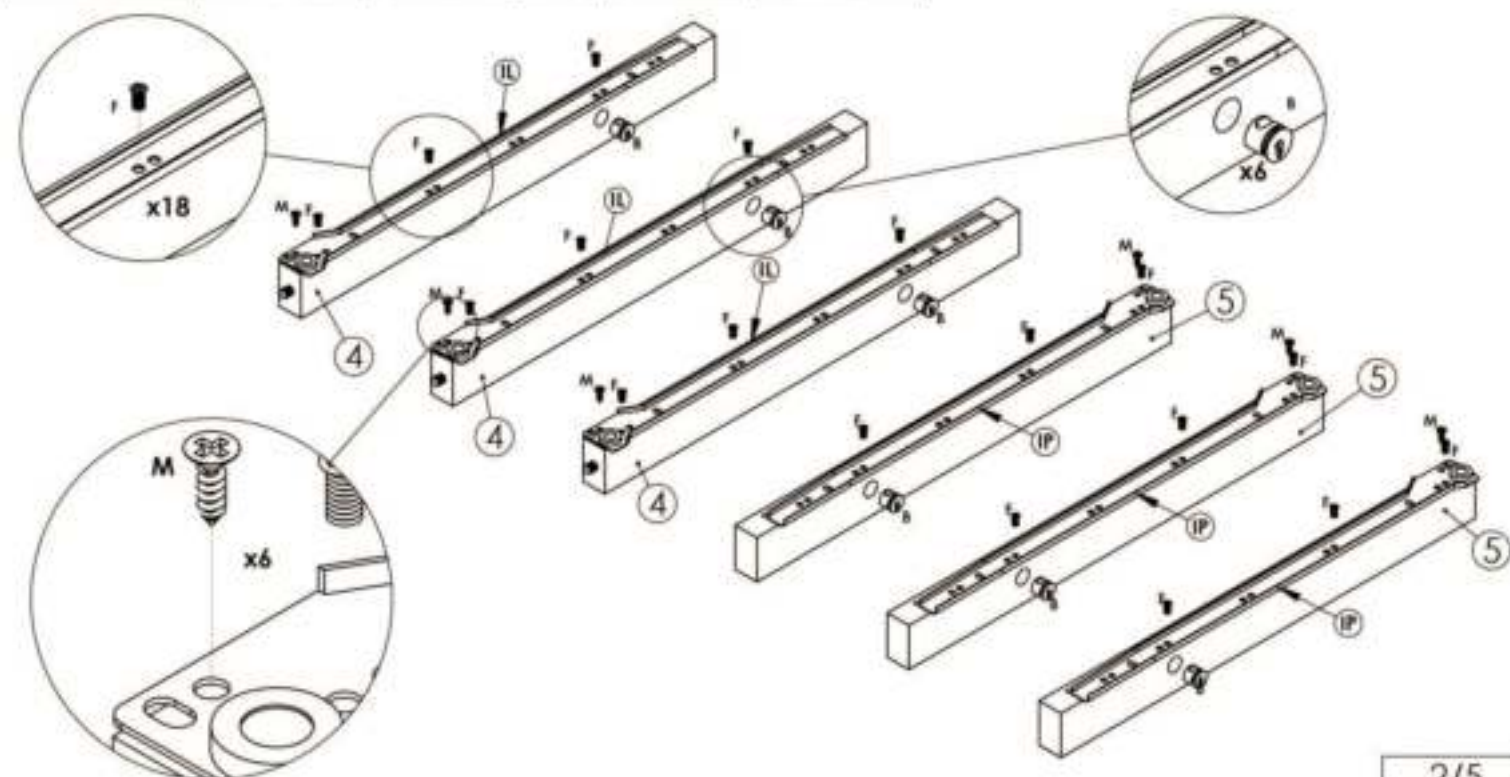

DRESSER VERONA

Art. code: 11710911

							
A-47	B-47	8x30	7x50	3,5x13	6x13	4x45	2,5x16
							
IL/IP-3/3	JL/JP-3/3			K-1	L-1	M-6	

STEP-1

		
A-47	B-41	C-35

STEP-2

			
B-6	F-18	IL/IP-3/3	M-6

STEP-3

STEP-4

STEP-5

L1=L2

STEP-6

2

STEP-7

2

STEP-8

 7x50	 3,5x13	 4x45	 2,5x16	
D-18	E-18	G-6	H-28	JL/JP-3/3

**STEP-9**

"BOPITA"
Edisonweg 3
6662 NW ELST
Netherlands