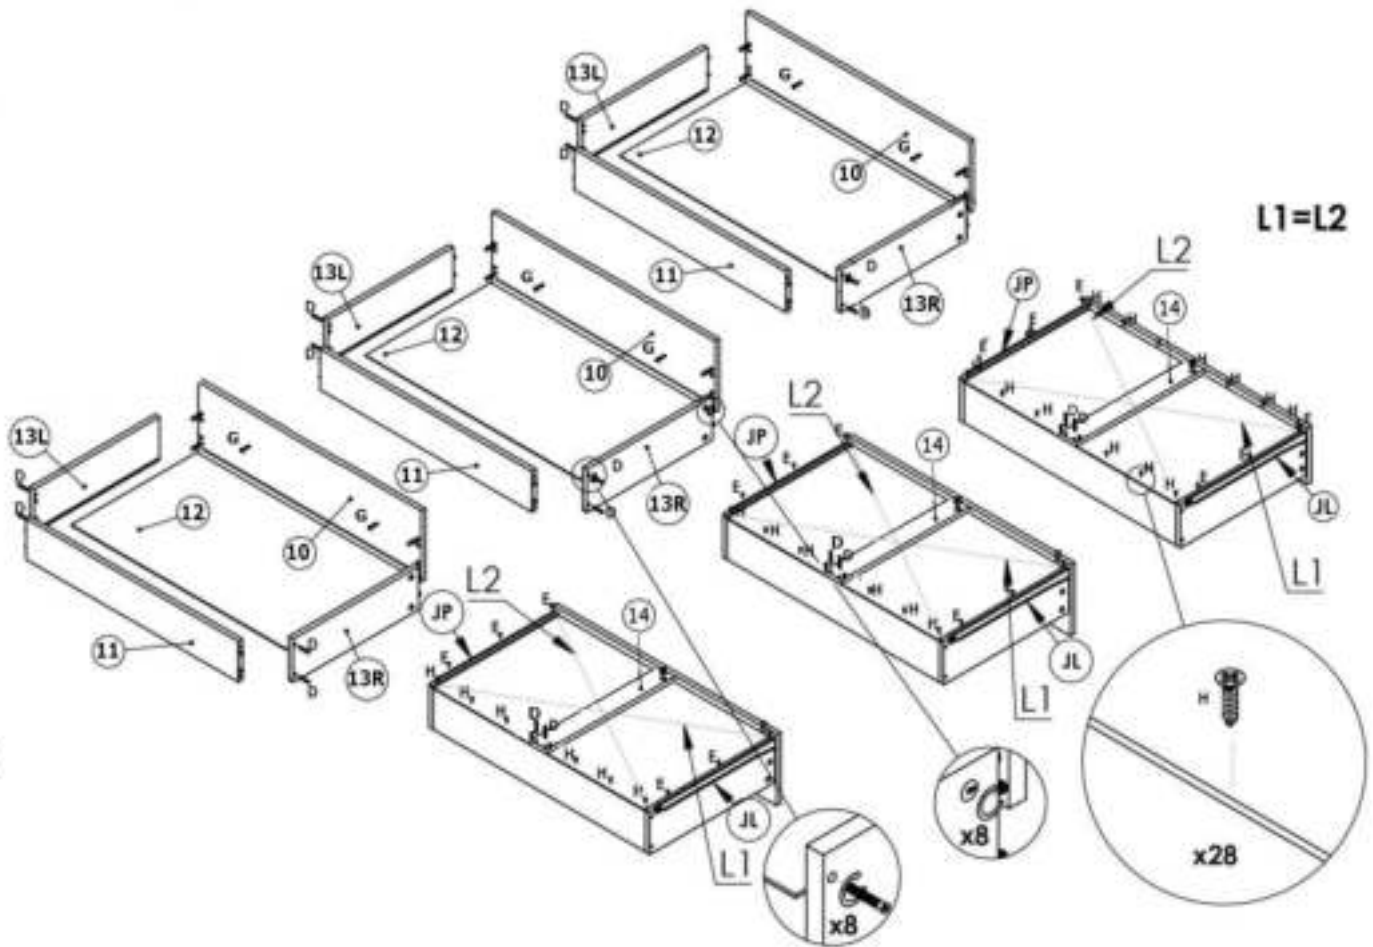

DRESSER VERONA

Art. code: 11710911

							
A-47	B-47	8x30	7x50	3,5x13	6x13	4x45	2,5x16
							
IL/IP-3/3	JL/JP-3/3			K-1	L-1	M-6	

STEP-1

		
A-47	B-41	C-35

STEP-2

			
B-6	F-18	IL/IP-3/3	M-6

STEP-3

STEP-4

STEP-5

L1=L2

STEP-6

2

STEP-7

2

STEP-8

 7x50	 3,5x13	 4x45	 2,5x16	
D-18	E-18	G-6	H-28	JL/JP-3/3

**STEP-9**

"BOPITA"
Edisonweg 3
6662 NW ELST
Netherlands