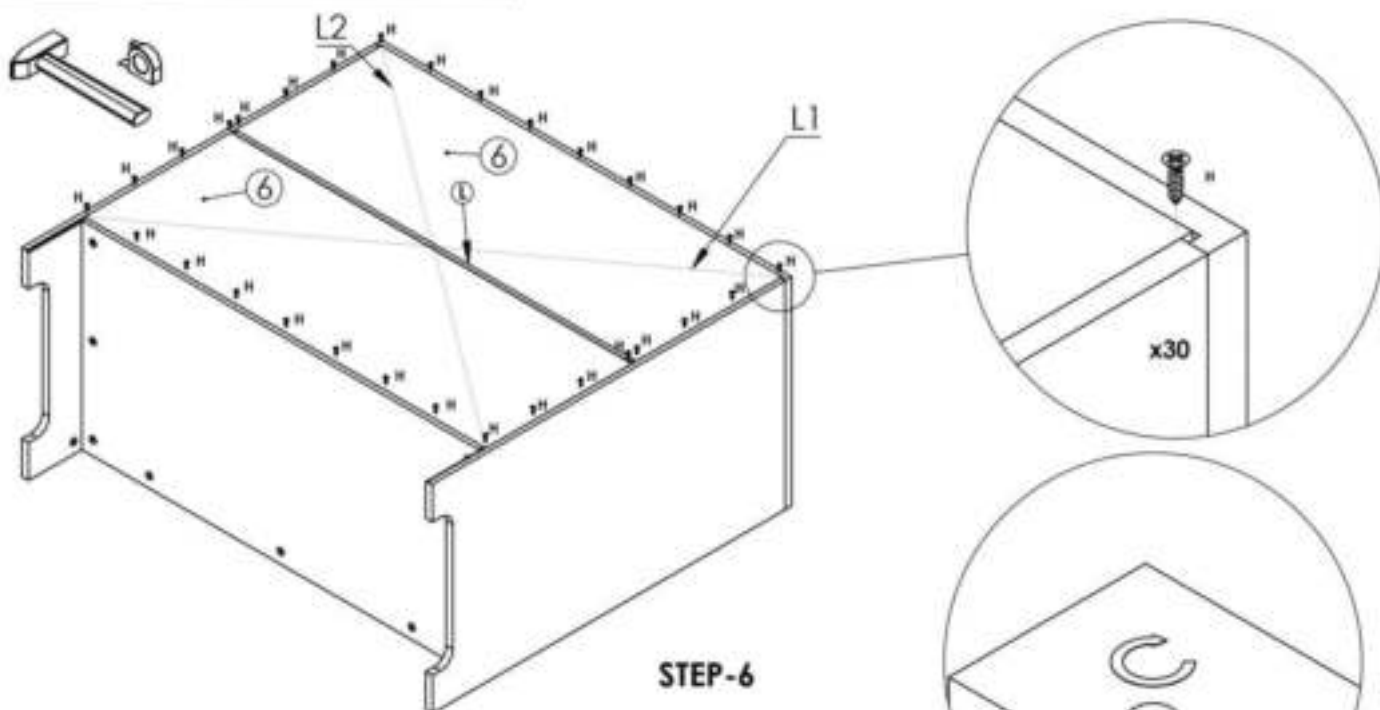

DRESSER VERONA

Art. code: 11710911

							
A-47	B-47	8x30	7x50	3,5x13	6x13	4x45	2,5x16
							
IL/IP-3/3	JL/JP-3/3			K-1	L-1	M-6	

STEP-1

		
A-47	B-41	C-35

STEP-2

			
B-6	F-18	IL/IP-3/3	M-6

STEP-3

STEP-4

STEP-5

L1=L2

STEP-6

2

STEP-7

2

STEP-8

 7x50	 3,5x13	 4x45	 2,5x16	
D-18	E-18	G-6	H-28	JL/JP-3/3

**STEP-9**

"BOPITA"
Edisonweg 3
6662 NW ELST
Netherlands