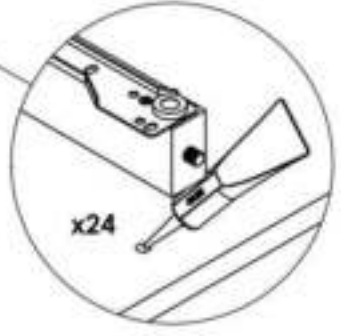

DRESSER VERONA

Art. code: 11710911

							
A-47	B-47	8x30	7x50	3,5x13	6x13	4x45	2,5x16
							
IL/IP-3/3	JL/JP-3/3			K-1	L-1	M-6	

STEP-1

		
A-47	B-41	C-35

STEP-2

			
B-6	F-18	IL/IP-3/3	M-6

STEP-3

STEP-4

STEP-5

L1=L2

STEP-6

2

STEP-7

2

STEP-8

 7x50	 3,5x13	 4x45	 2,5x16	
D-18	E-18	G-6	H-28	JL/JP-3/3

**STEP-9**

"BOPITA"
Edisonweg 3
6662 NW ELST
Netherlands