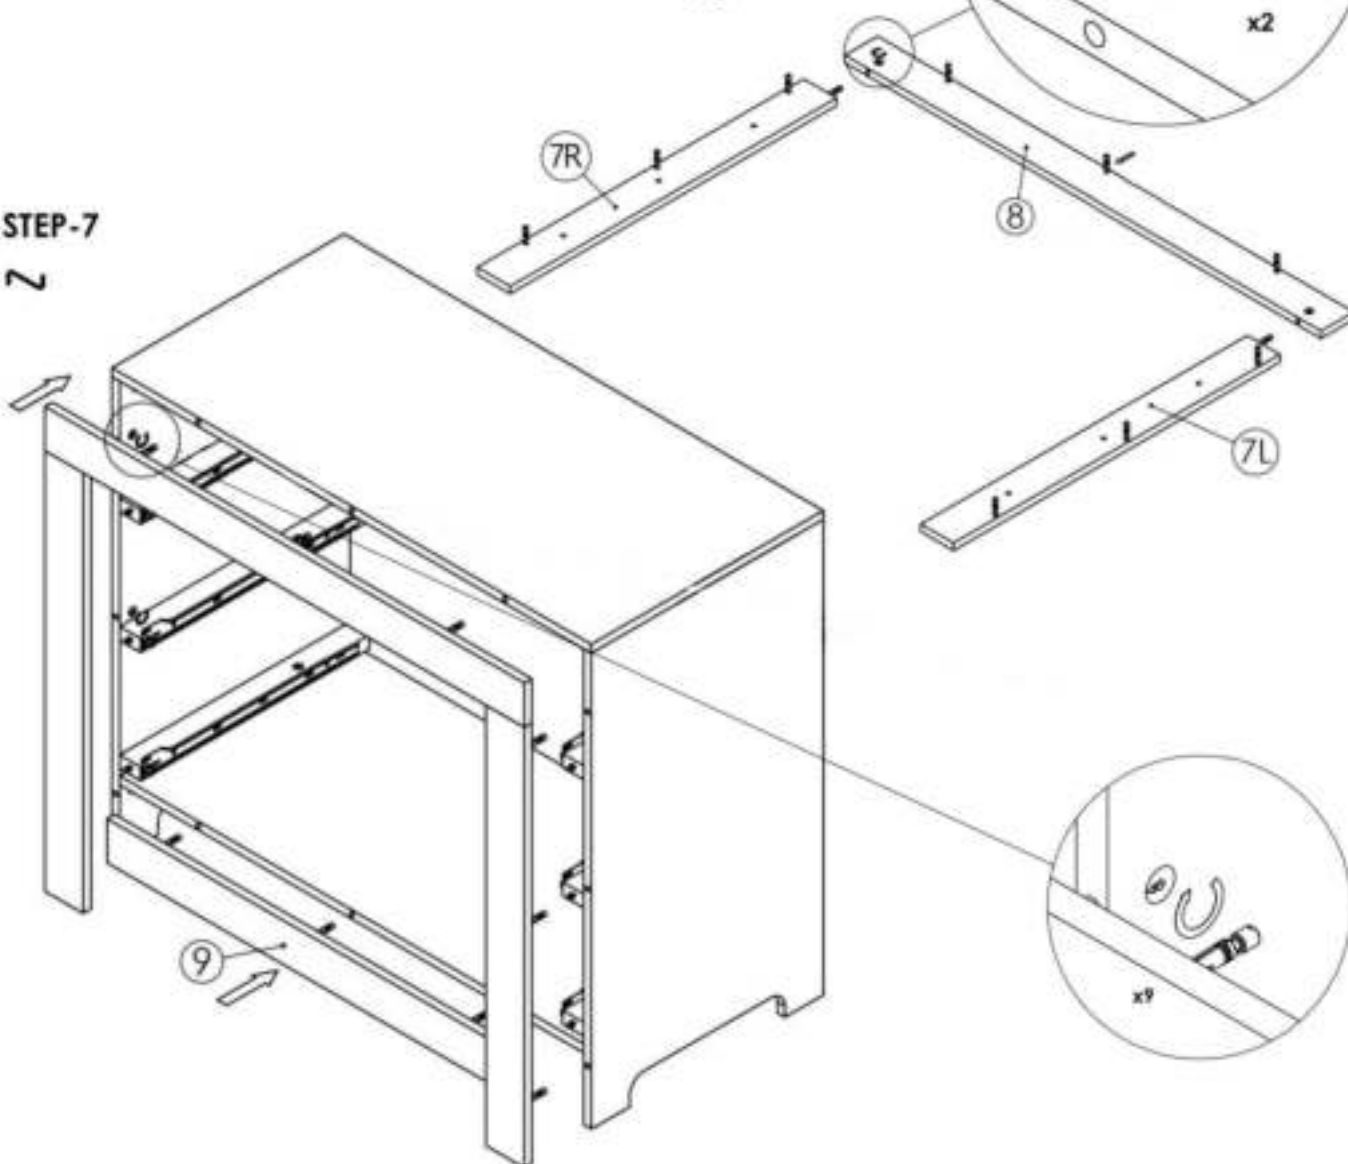

DRESSER VERONA

Art. code: 11710911

							
A-47	B-47	8x30	7x50	3,5x13	6x13	4x45	2,5x16
							
IL/IP-3/3	JL/JP-3/3			K-1	L-1	M-6	

STEP-1

		
A-47	B-41	C-35

STEP-2

			
B-6	F-18	IL/IP-3/3	M-6

STEP-3

STEP-4

STEP-5

L1=L2

STEP-6

2

STEP-7

2

STEP-8

 7x50	 3,5x13	 4x45	 2,5x16	
D-18	E-18	G-6	H-28	JL/JP-3/3

**STEP-9**

"BOPITA"
Edisonweg 3
6662 NW ELST
Netherlands