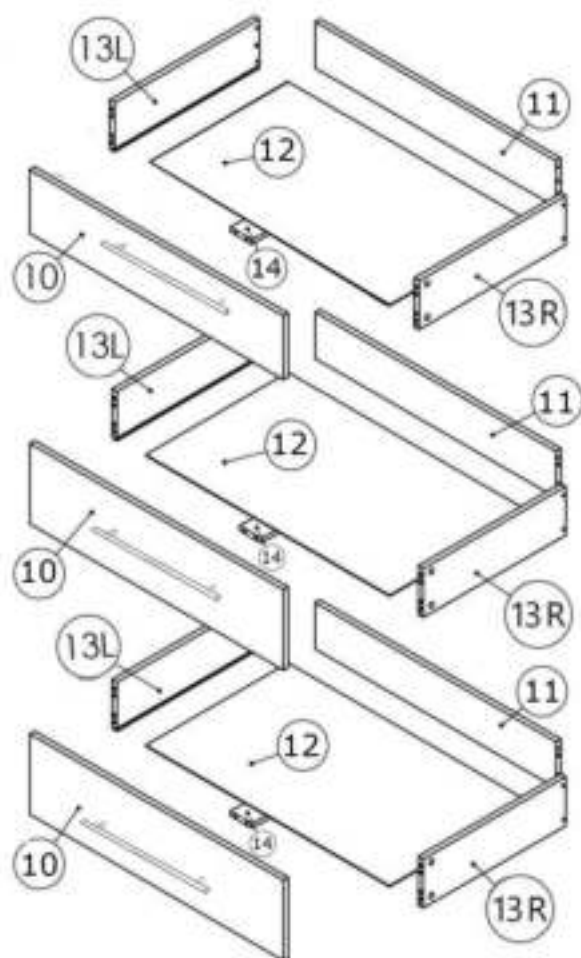

DRESSER VERONA

Art. code: 11710911

							
A-47	B-47	8x30	7x50	3,5x13	6x13	4x45	2,5x16
							
IL/IP-3/3	JL/JP-3/3			K-1	L-1	M-6	

STEP-1

		
A-47	B-41	C-35

STEP-2

			
B-6	F-18	IL/IP-3/3	M-6

STEP-3

STEP-4

STEP-5

L1=L2

STEP-6

2

STEP-7

2

STEP-8

 7x50	 3,5x13	 4x45	 2,5x16	
D-18	E-18	G-6	H-28	JL/JP-3/3

**STEP-9**

"BOPITA"
Edisonweg 3
6662 NW ELST
Netherlands