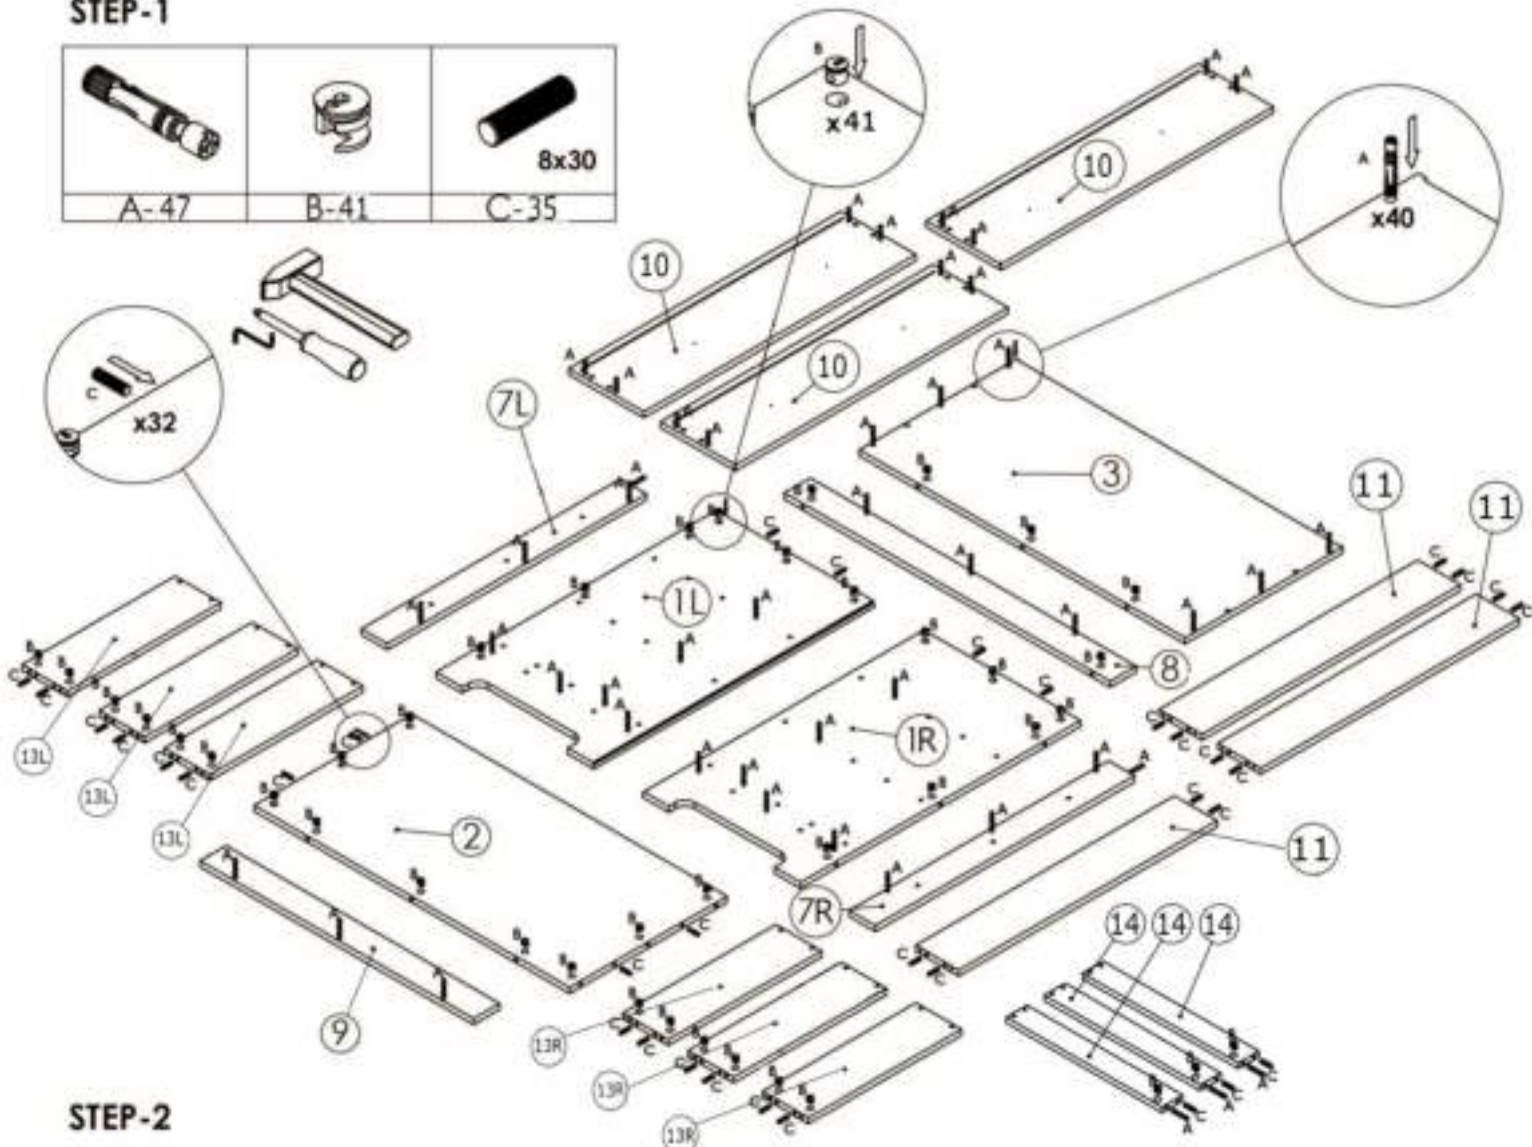

DRESSER VERONA

Art. code: 11710911

							
A-47	B-47	8x30	7x50	3,5x13	6x13	4x45	2,5x16
							
IL/IP-3/3	JL/JP-3/3			K-1	L-1	M-6	

STEP-1

		
A-47	B-41	C-35

STEP-2

			
B-6	F-18	IL/IP-3/3	M-6

STEP-3

STEP-4

STEP-5

L1=L2

STEP-6

2

STEP-7

2

STEP-8

 7x50	 3,5x13	 4x45	 2,5x16	
D-18	E-18	G-6	H-28	JL/JP-3/3

**STEP-9**

"BOPITA"
Edisonweg 3
6662 NW ELST
Netherlands