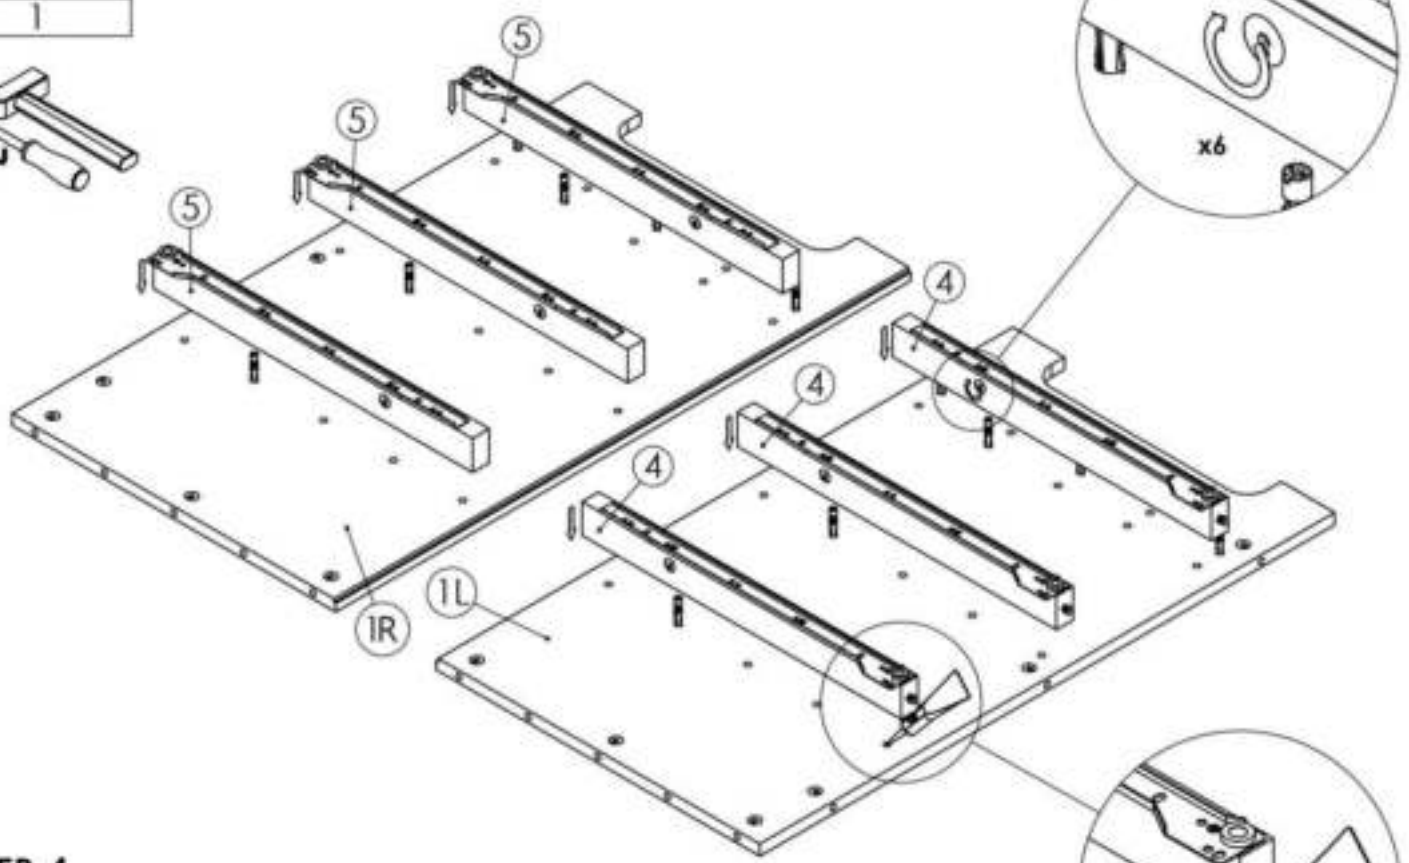

DRESSER VERONA

Art. code: 11710911

							
A-47	B-47	8x30	7x50	3,5x13	6x13	4x45	2,5x16
							
IL/IP-3/3	JL/JP-3/3			K-1	L-1	M-6	

STEP-1

		
A-47	B-41	C-35

STEP-2

			
B-6	F-18	IL/IP-3/3	M-6

STEP-3

STEP-4

STEP-5

L1=L2

STEP-6

2

STEP-7

2

STEP-8

 7x50	 3,5x13	 4x45	 2,5x16	
D-18	E-18	G-6	H-28	JL/JP-3/3

**STEP-9**

"BOPITA"
Edisonweg 3
6662 NW ELST
Netherlands