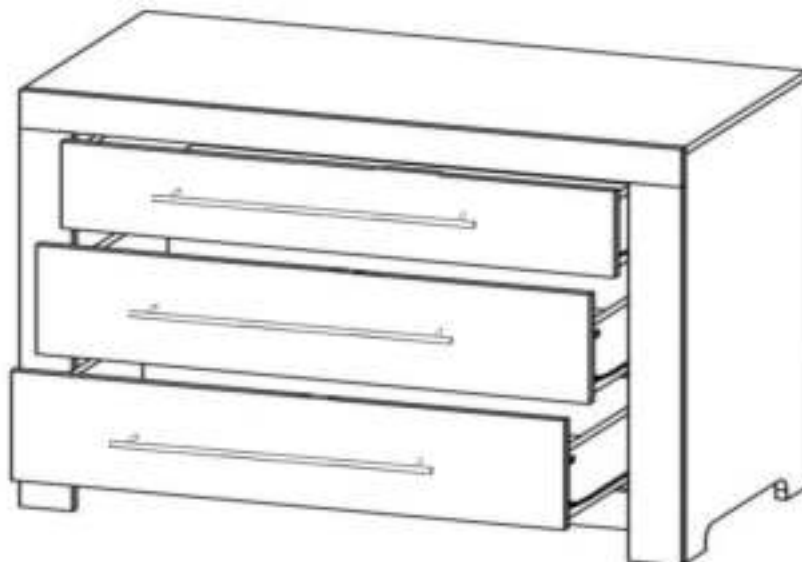

DRESSER VERONA

Art. code: 11710911

							
A-47	B-47	8x30	7x50	3,5x13	6x13	4x45	2,5x16
							
IL/IP-3/3	JL/JP-3/3			K-1	L-1	M-6	

STEP-1

		
A-47	B-41	C-35

STEP-2

			
B-6	F-18	IL/IP-3/3	M-6

STEP-3

STEP-4

STEP-5

L1=L2

STEP-6

2

STEP-7

2

STEP-8

 7x50	 3,5x13	 4x45	 2,5x16	
D-18	E-18	G-6	H-28	JL/JP-3/3

**STEP-9**

"BOPITA"
Edisonweg 3
6662 NW ELST
Netherlands