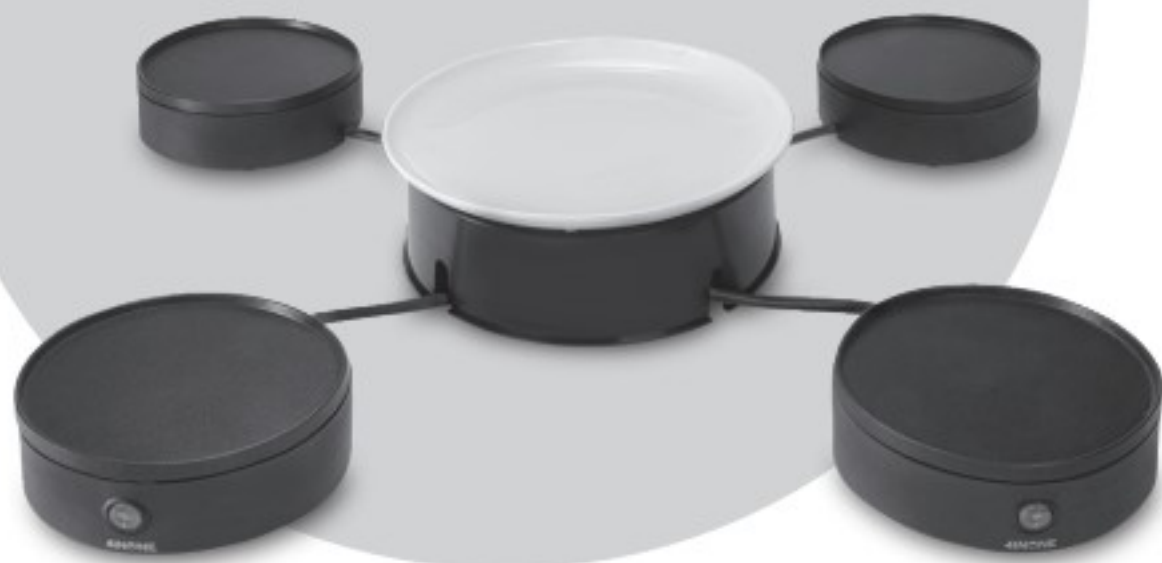

blokker.

GEBRUIKSAANWIJZING

GOURMET 4INONE

220-240V~ 50/60Hz

450W

Made in China

Blokker B.V.

Van der Madeweg 13

1114 AM Amsterdam-Duivendrecht

The Netherlands

Art. 0009397

Type BL-26501