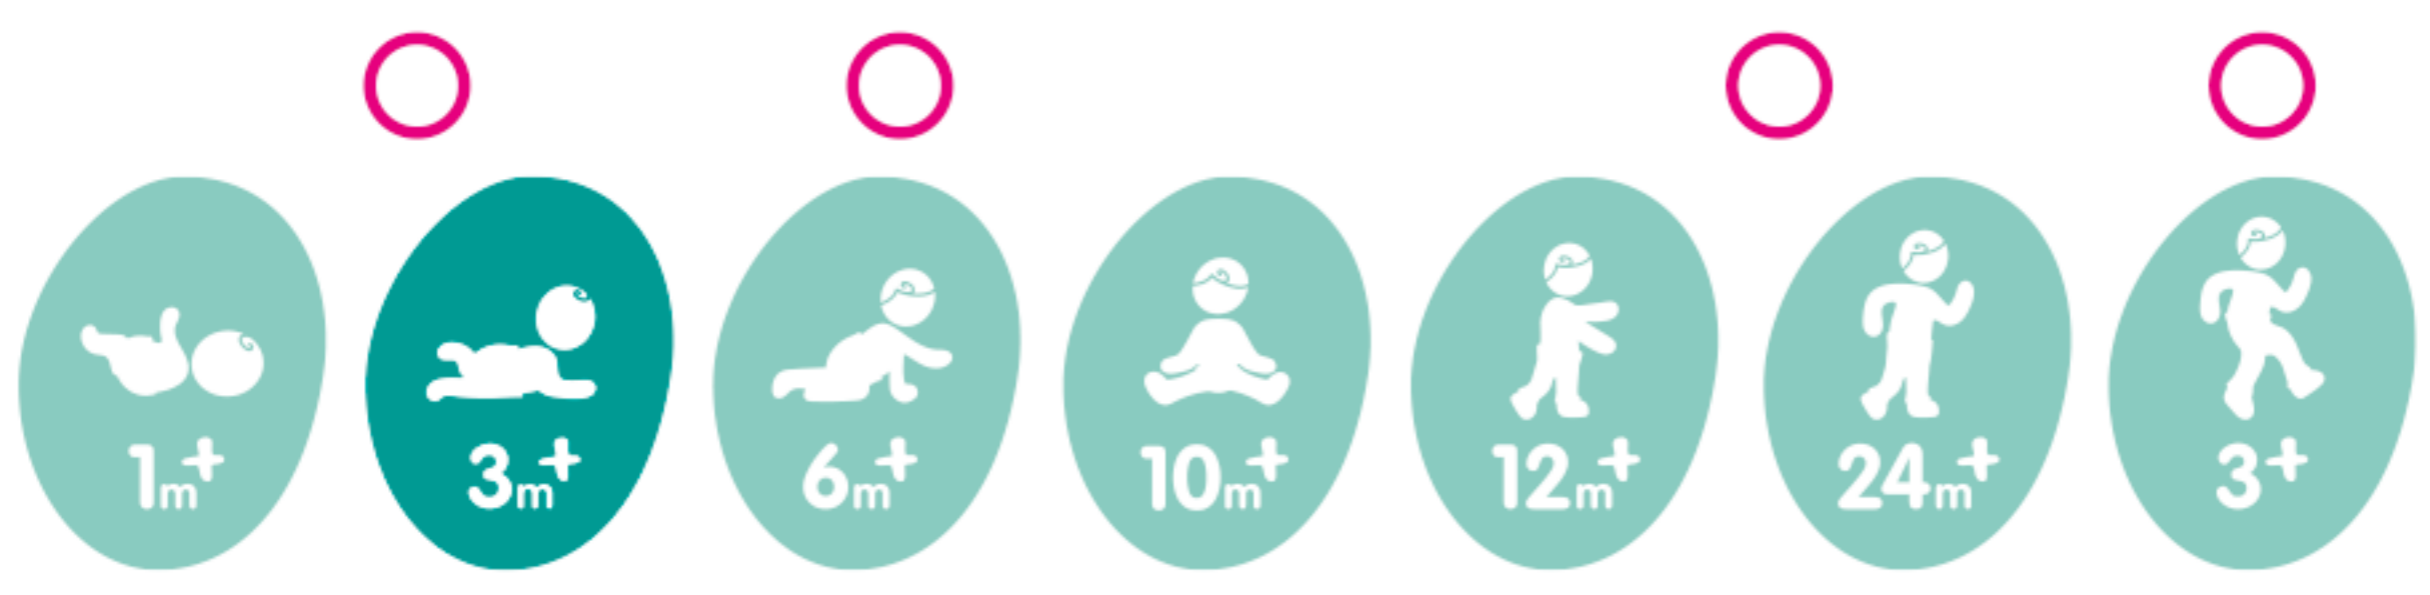

**Tiny
TALENTS**

Teether Sam Sheep
 Jouet de dentition Sam la brebis
 Bijspeeltje Sam schaap
 Beißring Sam das Schaf
 Mordedor oveja Sam

100%
**natural
 rubber**

soft & safe

**high
 contrast**

sensory

**easy
 grip**