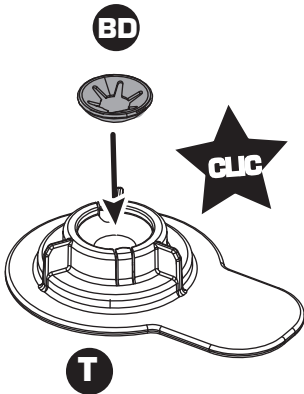

Smoby

X1

Outils non fournis
 Tools not included
 Werkzeuge nicht mitgeliefert
 Herramientas no incluidas
 Ferramentas não incluídas
 Accessori non forniti
 Gereedschap niet bijgeleverd

A	 I18008	x1	F	 I18010	x1	Q	 ABA1340	x1
B	 I18009	x1	G	 I18011	x1	R	 ABA1338	x2
C	 I18014	x1	H		x1	S	 I15019	x1
D	 I18014	x1	J	 I18012	x1	T	 TOOL ONLY SERT COMME OUTIL	x1
E	 I15014	x3	L	 I15013	x1	V	 I15006	x1
N			M	 I15013	x1	W	 I15006	x1
P			O	 I18013	x1			

BA		x1	∅ 8x200 mm	AAK0444
BB		x1	∅ 8x124mm	AAK0445
BC		x1	∅ 6x30 mm	9180147
BD		x4		AAK0368
BE		x1	∅ 6x14 mm	9160010
BF		x1	∅ 4,5x20 mm	AAK0401

1

2

I

II

III

3

4