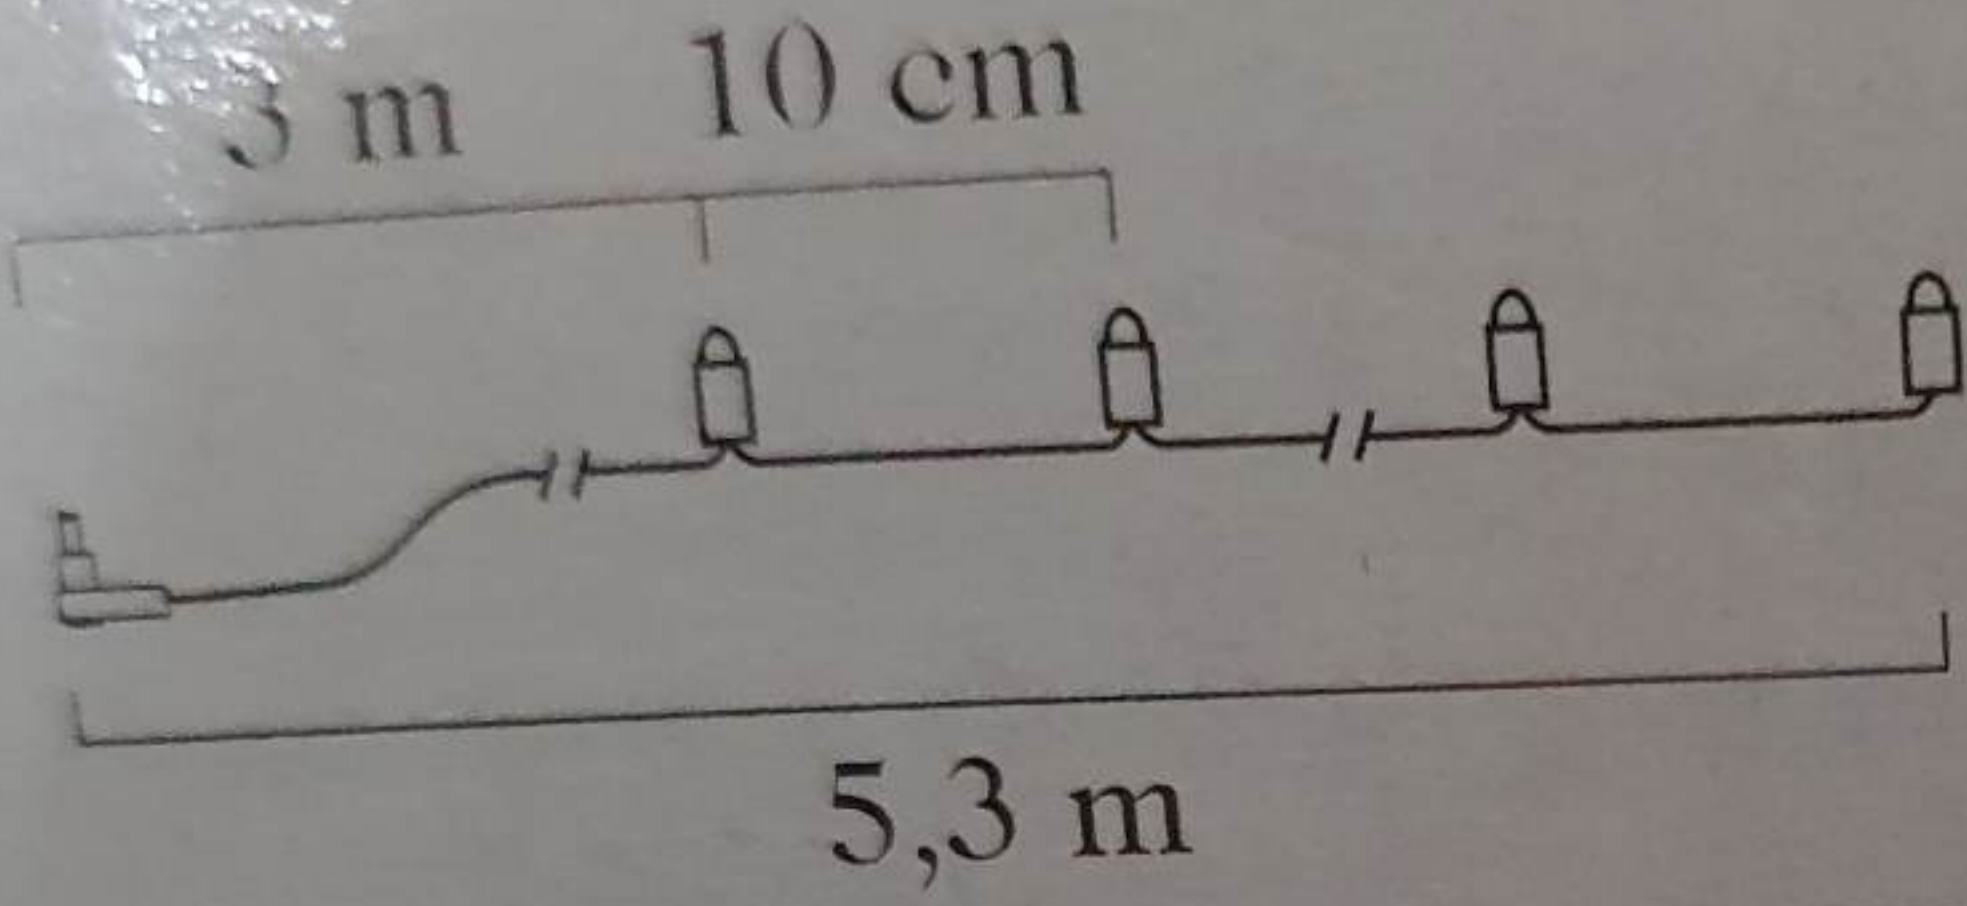

locuibil.
etată la rețea.
ultăți

ется сменным.
не следует
ания до
ной информации
ОВКИ.

 **24V Transformer**
conforms to
STANDARD: EN61558

INDOOR USE ONLY

ART: 4092-453

COLOUR:
PURPLE

7 318300 924531

Made in China