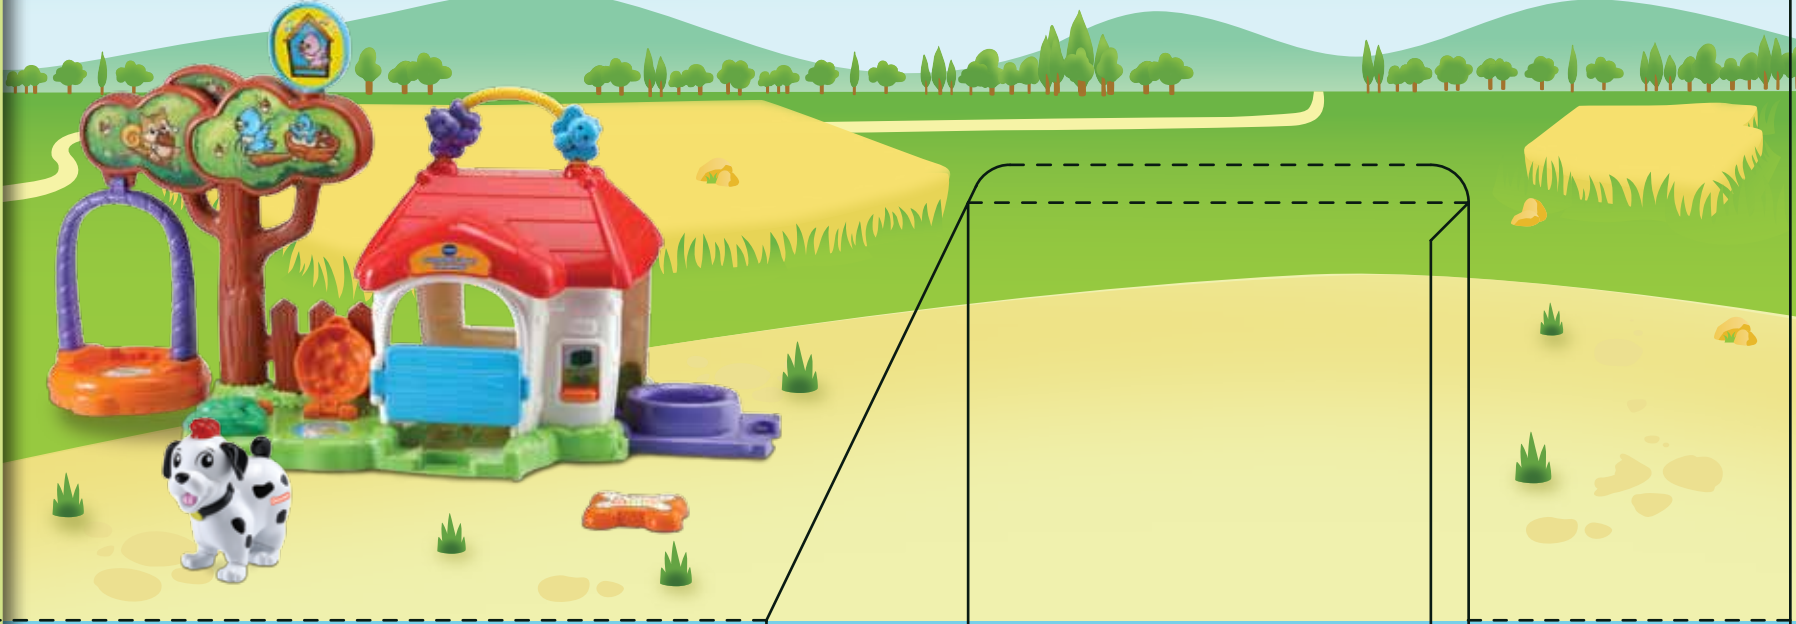

WAARSCHUWING:
Alle verpakkingsmaterialen, zoals plakband, plastic, demolabel, verpakkingslotjes, tie-wraps, koorden, schroeven enz., maken geen deel uit van het product en dienen voor de veiligheid van uw kind te worden verwijderd.

Zoef Zoef Dieren Schommel & Speel Hondenhok