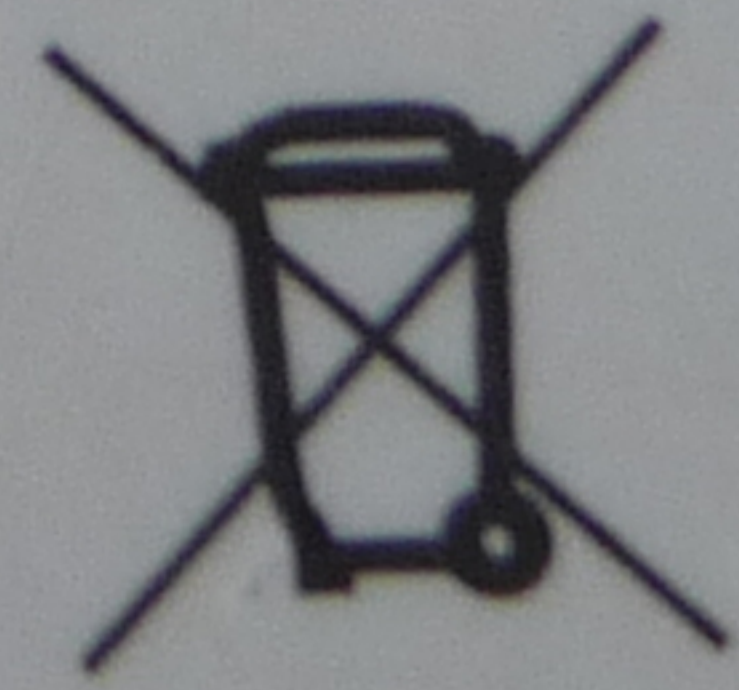

m

ΑΝΤΙΣΤΡΩΦΗ ΕΠΙΔΕΡΜΙΔΑ
ΑΝΤΙΣΤΡΩΦΗ ΕΠΙΔΕΡΜΙΔΑ
ΑΝΤΙΣΤΡΩΦΗ ΕΠΙΔΕΡΜΙΔΑ
ΑΝΤΙΣΤΡΩΦΗ ΕΠΙΔΕΡΜΙΔΑ
ΑΝΤΙΣΤΡΩΦΗ ΕΠΙΔΕΡΜΙΔΑ