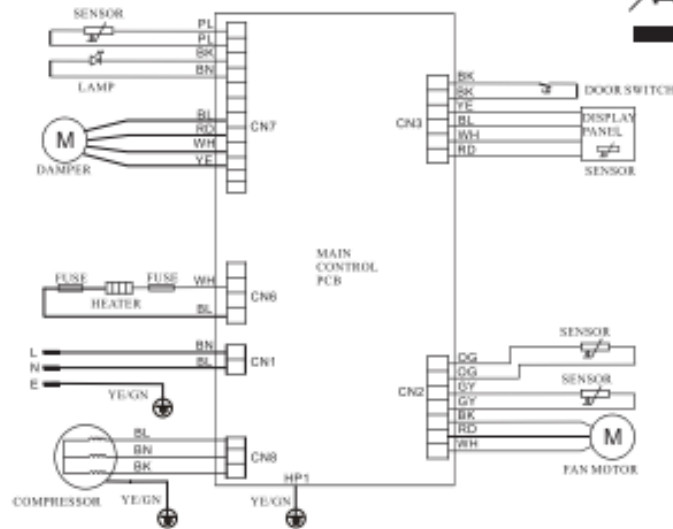

FRIZEC

Importer: Domest Multibrand Sales & Services Gildenstraat 6 3861 RG Nijkerk-NL

Model: BONN350-NFD-040CB
Koel-vries combinatie

Version: F1 Batch: Y MM

Klimaatklasse	SN,N,ST,T
Netto inhoud	347L
Beveiligingsklasse	I
Spanning	220-240V
Frequentie	50Hz
Opgenomen vermogen	1.3A
Stroomverbruik	140W
Koelmiddel	R600a(58g)
Isolatie middel	Cyclopentane
Standard:	EN 62552:2020