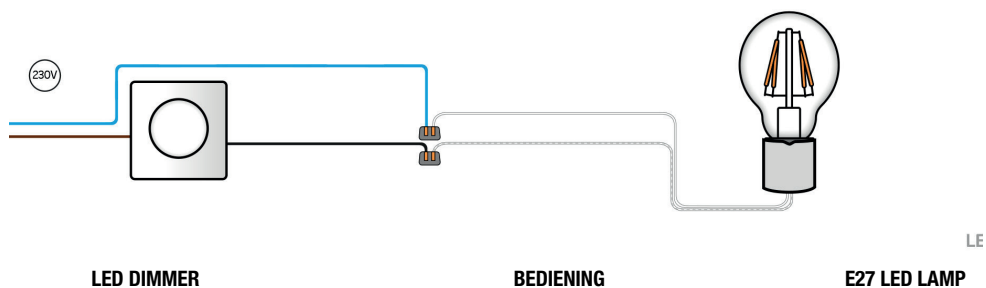

E27 LED LAMP FILAMENT DIMBAAR

DIMBAAR MET ZIGBEE

Kiest u voor de Yphix 230V draadloze LED dimmer zigbee dan maakt u in een handomdraai uw reguliere dimbare lampen slim. Gemakkelijk aansturen via bijv. de app op uw telefoon. Met een van de Yphix draadloze wandbedieningen kunt u de verlichting ook zonder smartphone bedienen!

COMBINATIE

- Draadloze LED dimmer Zigbee 230V Art. no. 50208511
- Bediening
 - Afstandsbediening RF tbv YPHIX draadloze 230V LED dimmer* Art. no. 50208504
 - Draadloze wandbediening RF dimmers 1 zone* Art. no. 50208687
- E27 LED lamp filament dimbaar