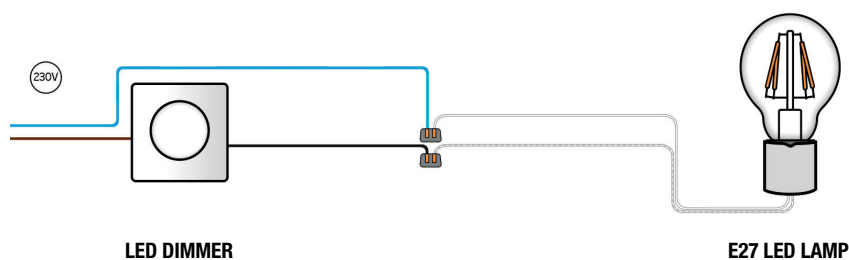

E27 LED LAMP FILAMENT DIMBAAR

DIMBAAR MET MUURDIMMER

Gebruik de Yphix LED dimmer fase afsnijding en u bent gegarandeerd van een geweldig dimbereik!

Op de Yphix LED dimmer passen, op een enkele uitzondering na, de afdekramen van bekende merken zoals Busch Jaeger, GIRA, Jung, Berker. Een adapter voor het aanpassen van de dikte van de draaibus van 4mm naar 6 mm (speciaal voor Busch Jaeger afdekramen) wordt standaard meegeleverd.

COMBINATIE

- LED dimmer 5-350W inbouw 230V fase afsnijding Art. no. 50348501
- E27 LED lamp filament dimbaar

E27 LED LAMP FILAMENT DIMBAAR

DIMBAAR MET RF AFSTANDSBEDIENING

Draadloos dimmen met een radiografische afstandsbediening? Kies de Yphix draadloze LED dimmer 230V i.c.m. een van onze afstandsbedieningen. Liever ook/of bediening via een vast punt op de muur? Kies dan voor een van de Yphix wandbediening of pulsschakelaar.