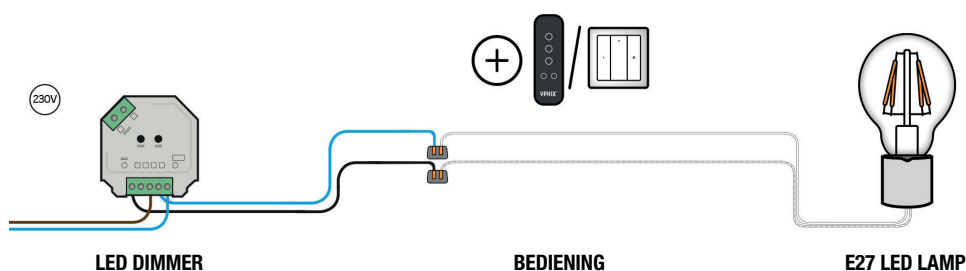

COMBINATIE

- LED dimmer 5-350W inbouw 230V fase afsnijding Art. no. 50348501
- E27 LED lamp filament dimbaar

E27 LED LAMP FILAMENT DIMBAAR

DIMBAAR MET RF AFSTANDSBEDIENING

Draadloos dimmen met een radiografische afstandsbediening? Kies de Yphix draadloze LED dimmer 230V i.c.m. een van onze afstandsbedieningen. Liever ook/of bediening via een vast punt op de muur? Kies dan voor een van de Yphix wandbediening of pulsschakelaar.

COMBINATIE

- Draadloze LED dimmer 230V Art. no. 50208510
- Bediening
 - Afstandsbediening RF tbv YPHIX draadloze 230V LED dimmer* Art. no. 50208504
 - Draadloze wandbediening RF dimmers 1 zone* Art. no. 50208687
- E27 LED lamp filament dimbaar