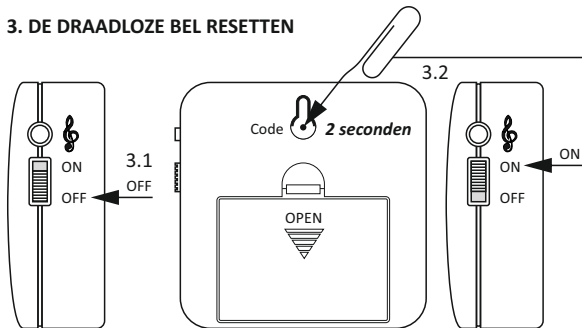

GEBRUIKSAANWIJZING NL

DVC04C

EXTRA DRAADLOZE DEURBEL
t.b.v. VIDEO DEURINTERCOM DVC040IP

Home is not a place, it's a feeling

NL GEBRUIKSAANWIJZING - Extra draadloze deurbel

T.b.v. video deurbelintercom DCV040IP

1. BATTERIJEN PLAATSEN

2. DE DRAADLOZE BEL KOPPELEN AAN DVC040IP

3. DE DRAADLOZE BEL RESETTEN

Tijdens het indrukken van de reset de schakelaar naar ON zetten.

SPECIFICATIES DVC04C

Batterijen	: 3 x 1,5V DC; AA type
Standby spanning	: Max. 0,25 mA
Maximale spanning	: Max. 0,75 mA
Max. volume	: 85 dB
Draadloze frequentie	: 433,92 MHz
Bereik zonder obstakels	: ca. 80 m
Afmetingen	: 85 x 85 x 26 mm
Aantal beltonen	: 8

Belangrijke waarschuwing:

Dit pakket kan kleine onderdelen en of materialen bevatten die een gevaar voor kleine kinderen kunnen vormen!

Houd deze buiten bereik van kleine kinderen!

Symbolen:

Recycling en afvoer: Het WEEE-symbool (a) betekent dat dit product en de batterijen gescheiden van huishoudelijk afval moeten worden afgevoerd.