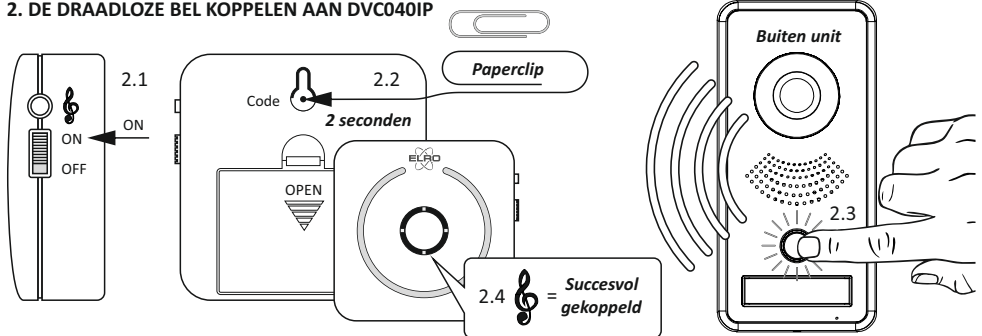

GEBRUIKSAANWIJZING NL

DVC04C

EXTRA DRAADLOZE DEURBEL
t.b.v. VIDEO DEURINTERCOM DVC040IP

Home is not a place, it's a feeling

NL GEBRUIKSAANWIJZING - Extra draadloze deurbel

T.b.v. video deurbelintercom DCV040IP

1. BATTERIJEN PLAATSEN

2. DE DRAADLOZE BEL KOPPELEN AAN DVC040IP

3. DE DRAADLOZE BEL RESETTEN

Tijdens het indrukken van de reset de schakelaar naar ON zetten.

SPECIFICATIES DVC04C

Batterijen	: 3 x 1,5V DC; AA type
Standby spanning	: Max. 0,25 mA
Maximale spanning	: Max. 0,75 mA
Max. volume	: 85 dB
Draadloze frequentie	: 433,92 MHz
Bereik zonder obstakels	: ca. 80 m
Afmetingen	: 85 x 85 x 26 mm
Aantal beltonen	: 8

Belangrijke waarschuwing:

Dit pakket kan kleine onderdelen en of materialen bevatten die een gevaar voor kleine kinderen kunnen vormen!

Houd deze buiten bereik van kleine kinderen!

Symbolen:

Recycling en afvoer: Het WEEE-symbool (a) betekent dat dit product en de batterijen gescheiden van huishoudelijk afval moeten worden afgevoerd.