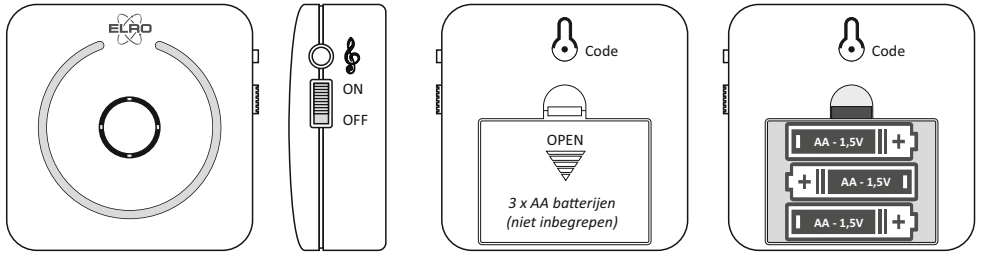

GEBRUIKSAANWIJZING NL

DVC04C

EXTRA DRAADLOZE DEURBEL
t.b.v. VIDEO DEURINTERCOM DVC040IP

Home is not a place, it's a feeling

NL GEBRUIKSAANWIJZING - Extra draadloze deurbel

T.b.v. video deurbelintercom DCV040IP

1. BATTERIJEN PLAATSEN

2. DE DRAADLOZE BEL KOPPELEN AAN DVC040IP

3. DE DRAADLOZE BEL RESETTEN

Tijdens het indrukken van de reset de schakelaar naar ON zetten.

SPECIFICATIES DVC04C

Batterijen	: 3 x 1,5V DC; AA type
Standby spanning	: Max. 0,25 mA
Maximale spanning	: Max. 0,75 mA
Max. volume	: 85 dB
Draadloze frequentie	: 433,92 MHz
Bereik zonder obstakels	: ca. 80 m
Afmetingen	: 85 x 85 x 26 mm
Aantal beltonen	: 8

Belangrijke waarschuwing:

Dit pakket kan kleine onderdelen en of materialen bevatten die een gevaar voor kleine kinderen kunnen vormen!

Houd deze buiten bereik van kleine kinderen!

Symbolen:

Recycling en afvoer: Het WEEE-symbool (a) betekent dat dit product en de batterijen gescheiden van huishoudelijk afval moeten worden afgevoerd.