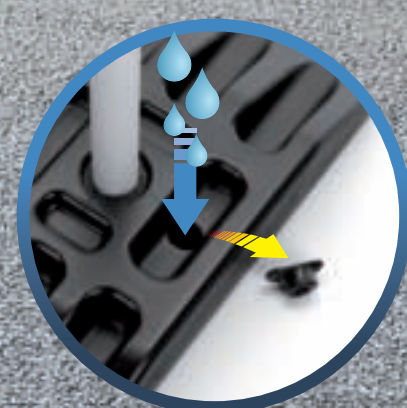

TRAFFIC SIGNAL

DE AMPEL
RU СВЕТОФОР
PL SYGNALIZACJA ŚWIETLNA
CS SEMAFOR
SL PROMETNA LUC

- AUTOMATIC OR MANUAL LIGHT PHASES
- REALISTIC LIGHT
- ELECTRONIC FUNCTION

TRAFFIC SIGNAL