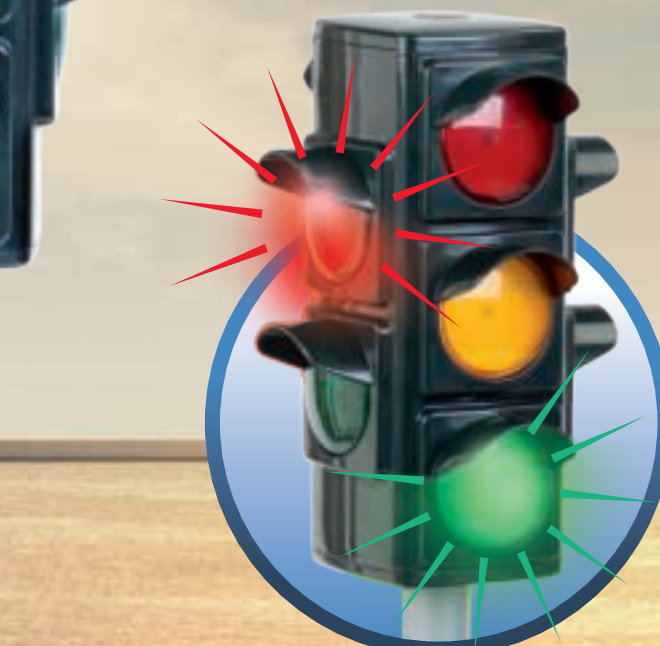

EN TRAFFIC SIGNAL
ES SEMÁFORO
PT SEMÁFORO
EL ΦΑΥΑΡΙ

TRAFFIC SIGNAL

FR FEUX DE SIGNALISATION
IT SEMAFORO
NL VERKEERSLICHT
HU KÖZLEKEDÉSI LÁMPA
SV TRAFIKLJUS

- AUTOMATIC OR MANUAL LIGHT PHASES
- REALISTIC LIGHT
- ELECTRONIC FUNCTION

TRAFFIC SIGNAL

72.0 cm
28.3 inch

- AUTOMATIC OR MANUAL LIGHT PHASES
- REALISTIC LIGHT
- ELECTRONIC FUNCTION

TRAFFIC SIGNAL

DE AMPEL
RU СВЕТОФОР
PL SYGNALIZACJA ŚWIETLNA
CS SEMAFOR
SL PROMETNA LUC

- AUTOMATIC OR MANUAL LIGHT PHASES
- REALISTIC LIGHT
- ELECTRONIC FUNCTION

TRAFFIC SIGNAL

72.0 cm • 28.3 inch

CE Klein UK CA

Made in Foshan, China

4 x 1.5 V
Voltage: 7.50V
6.0V

F6 2990
4 009847 029904

www.klein-toys.com
facebook.com/kleintoy