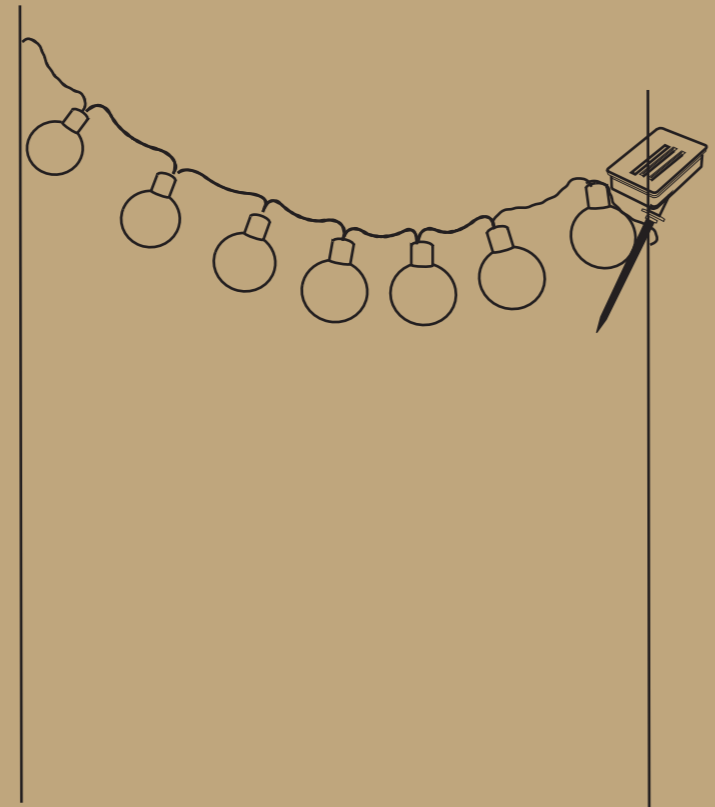

BILLY
Guirlande solaire - Solar garland

IP44
6,90 m
Lumière (light) : LED 0,003W - 3 V - 10 lm
Blanc chaud (warm white)
Panneau solaire (solar pannel) : Polycristal-
line (polycristallin)
Batterie (battery) : 600 mAh
8 modes d'aclairage (8 light modes)