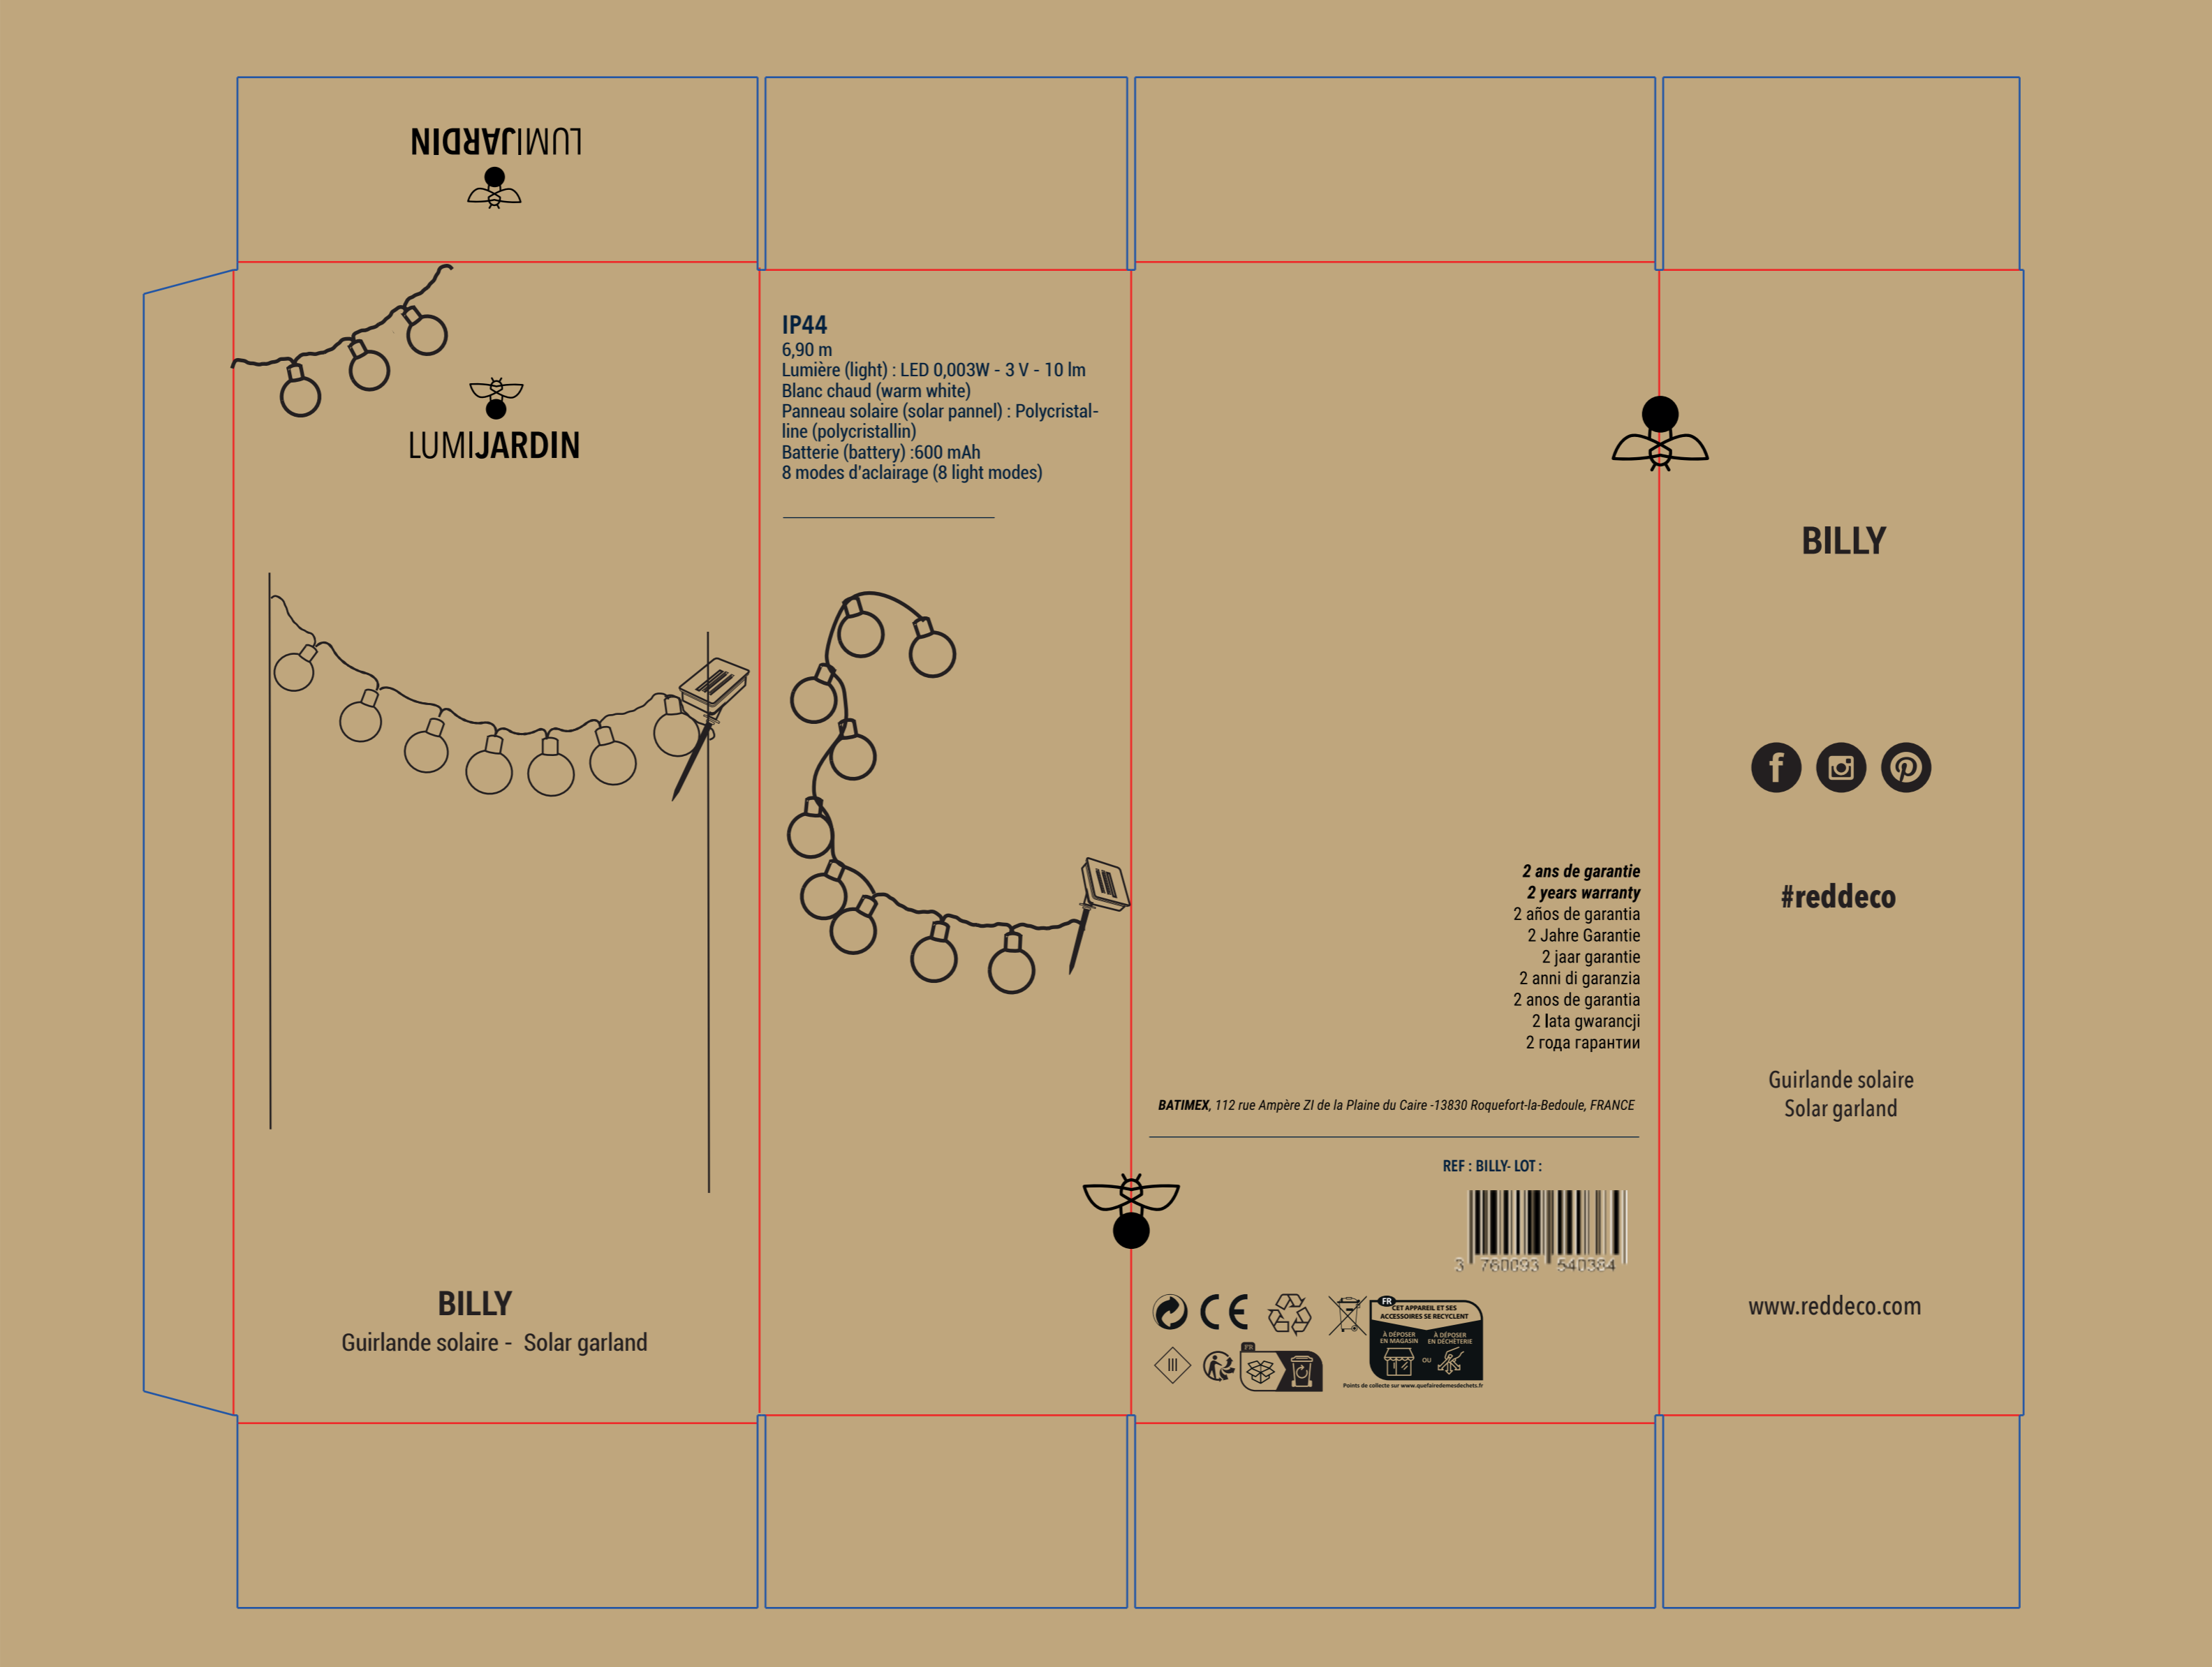

Box size:10x7x22cm

LUMIJARDIN

LUMIJARDIN