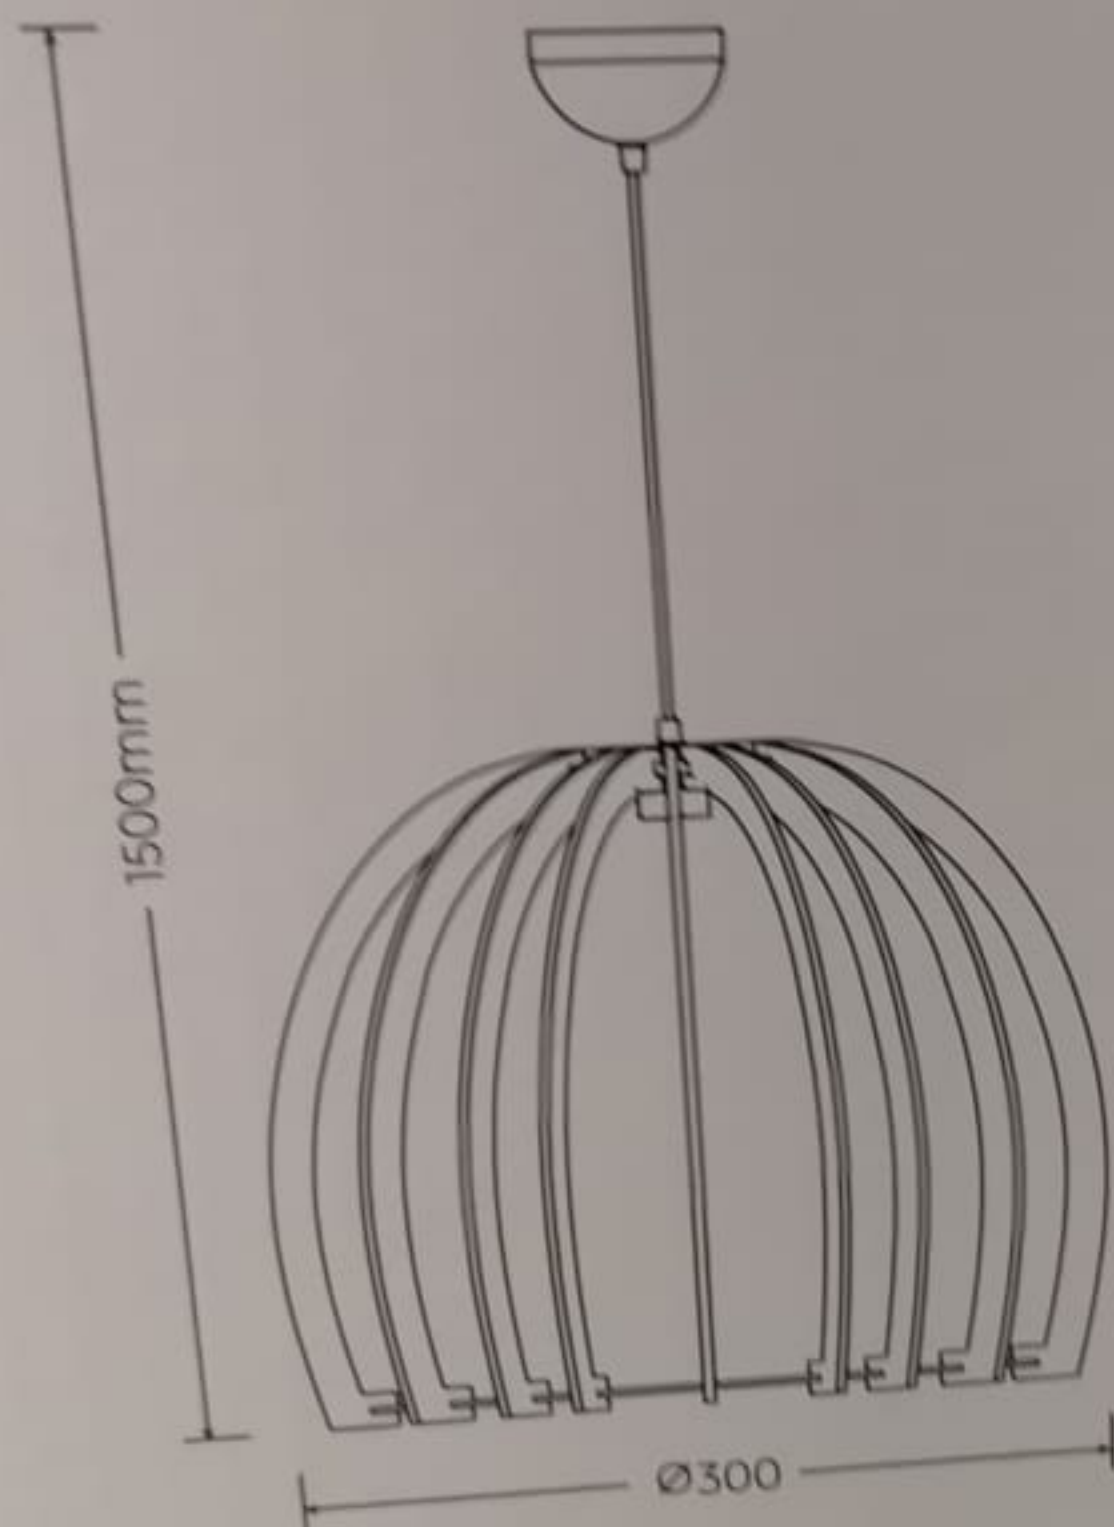

R30253030

WOOD

230V~50Hz
excl. 1x E27 - max. 60W
class I

reality-leuchten.de/
R30253030

CE

www.reality-leuchten.de