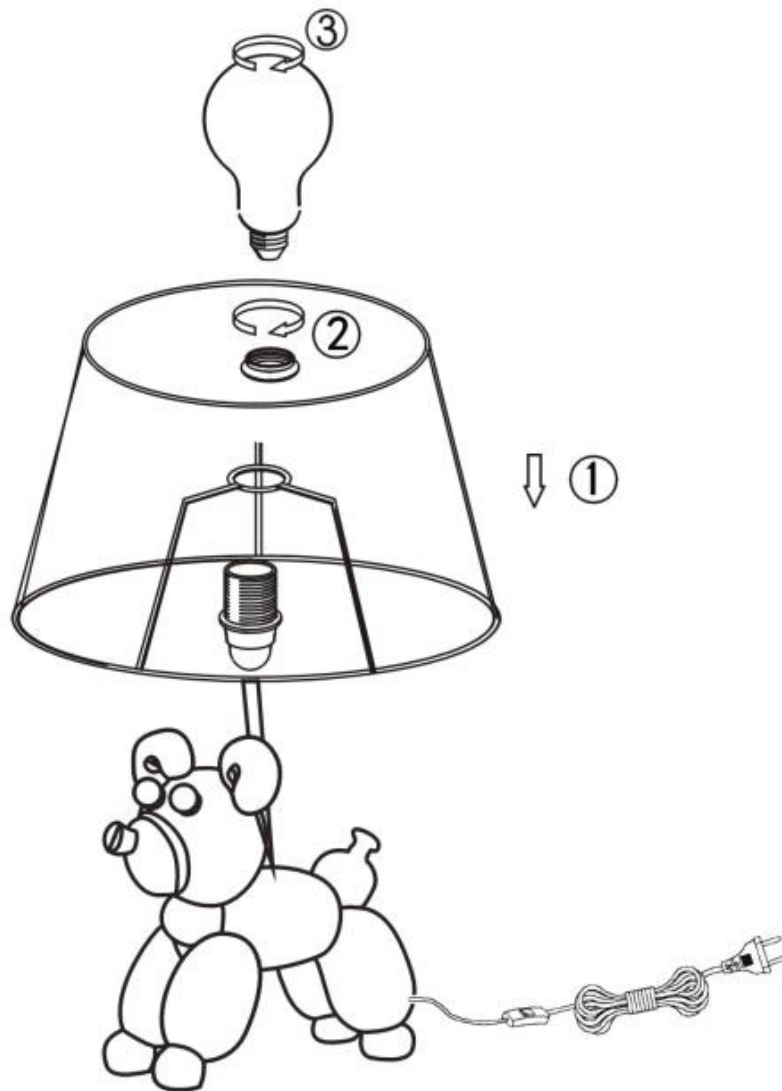

(SR) UPOZORENJE!

Prije početka montaže, pažljivo pročitajte sigurnosne upute!

reality-leuchten.de/
R50241079

230V~ 50Hz, 1 x E14 / max. 40W