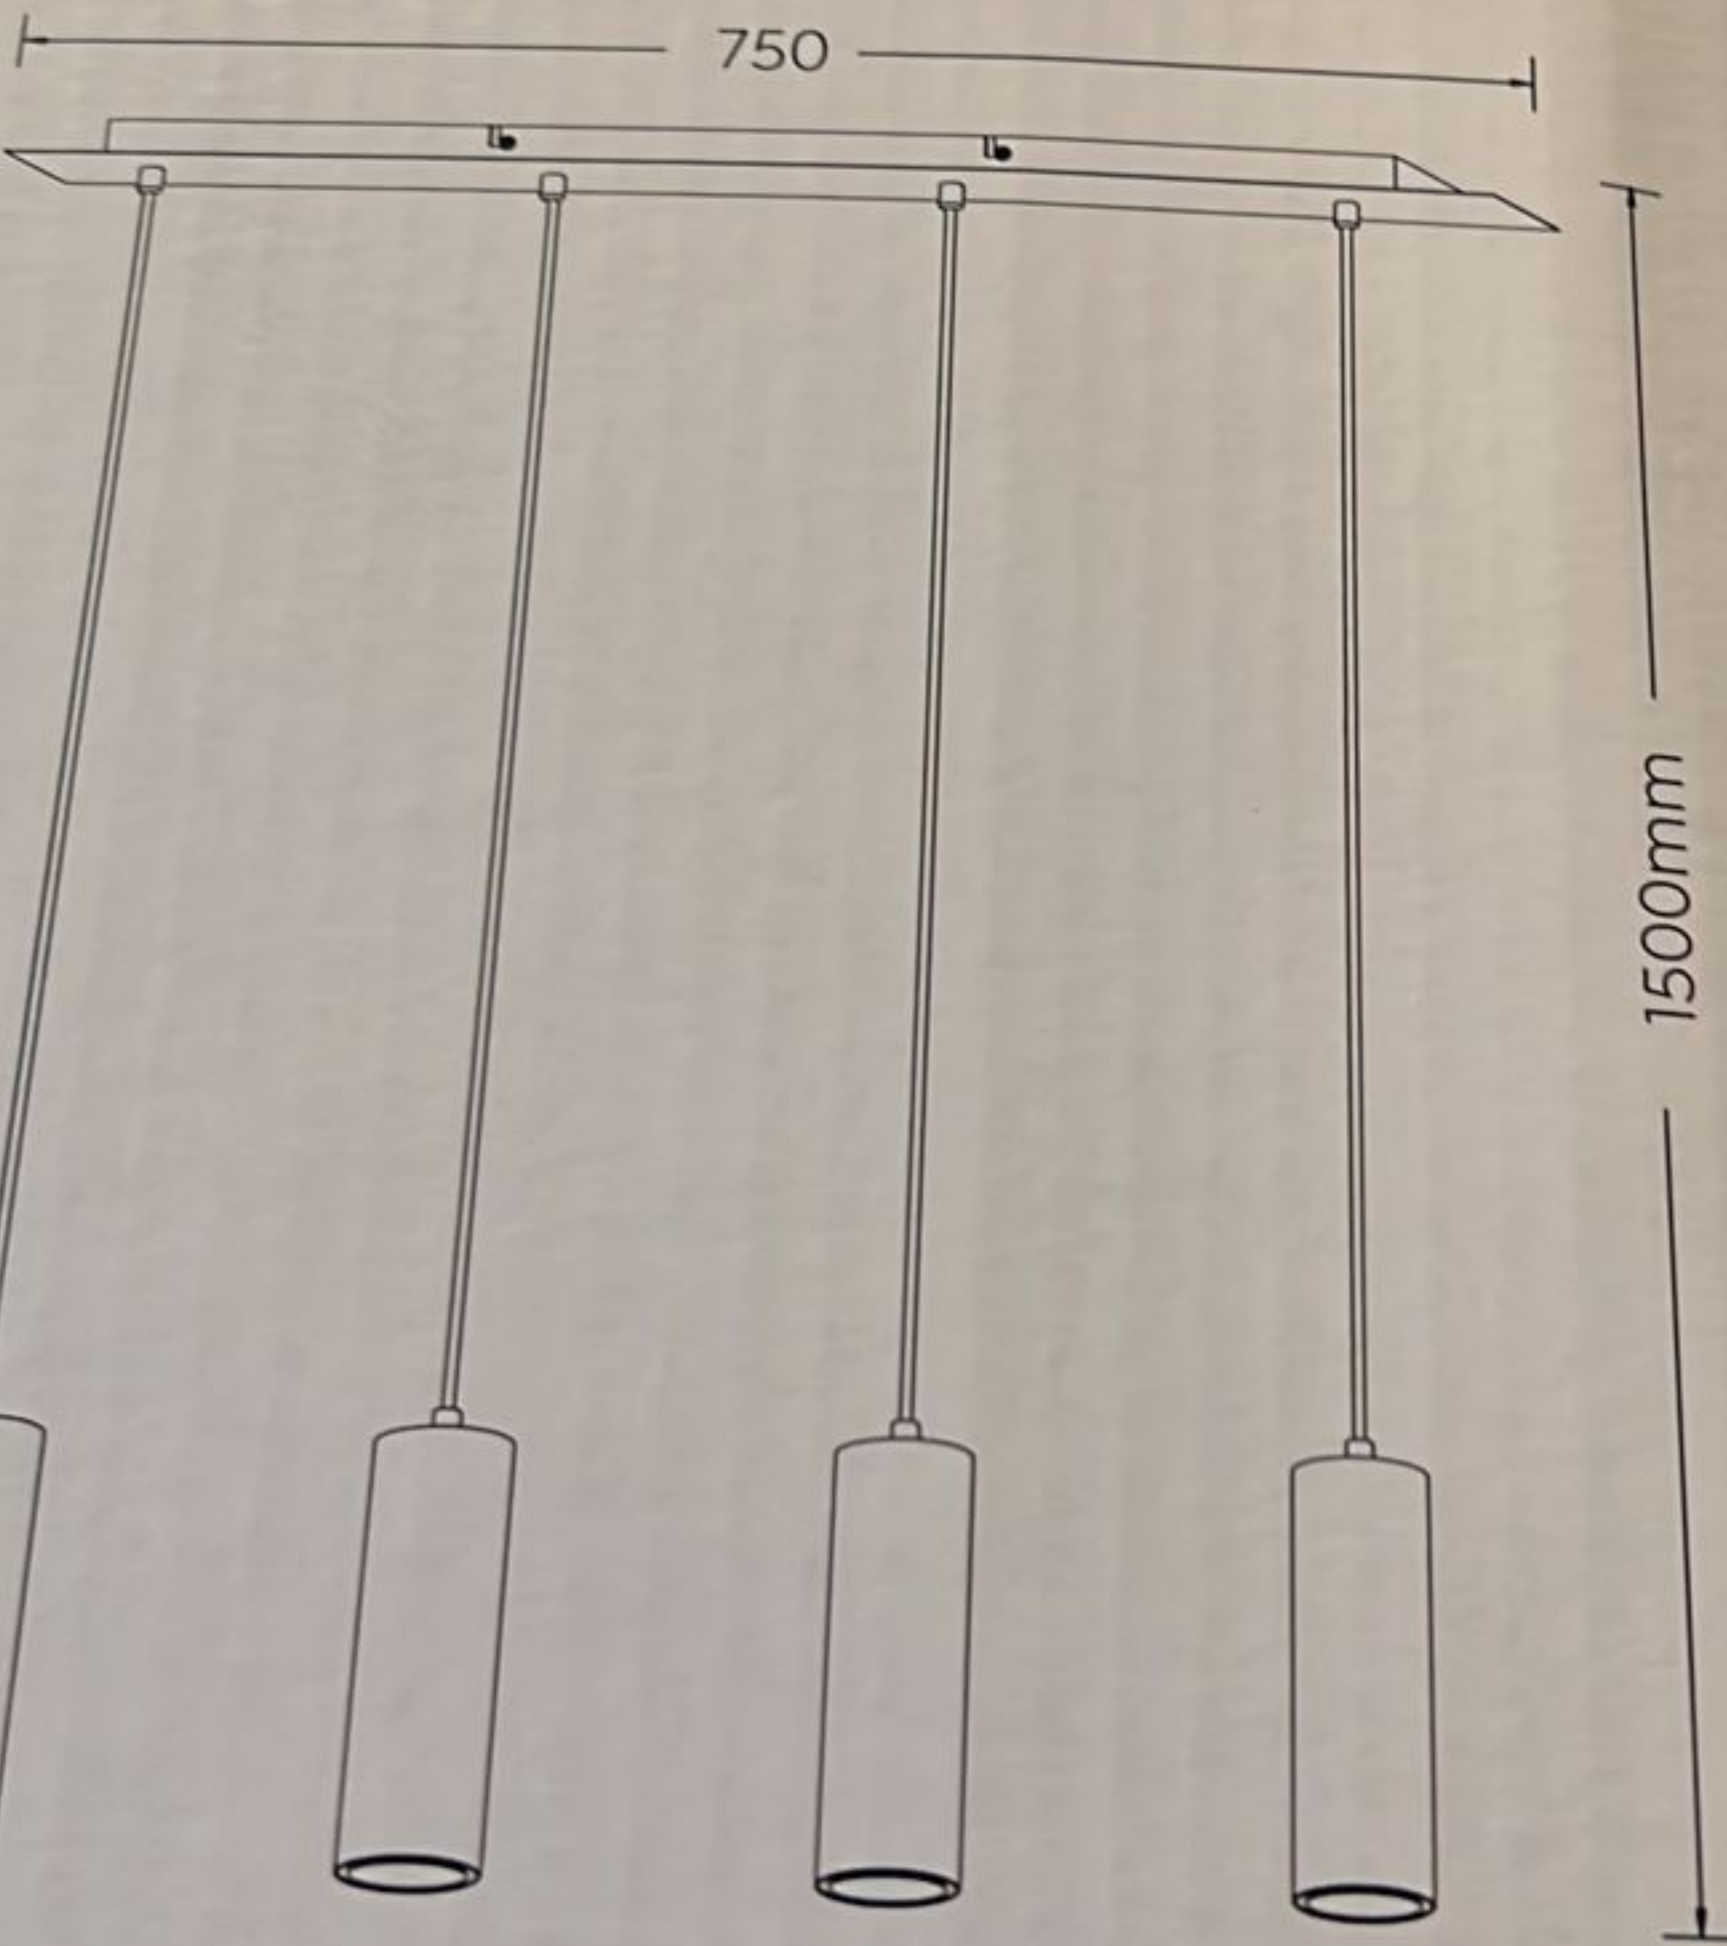

4 017807 408768

312400432

trio-lighting.com/
312400432

MARLEY

230V~50Hz
excl. 4x GU10 - max. 35W
⊕ class I

www.trio-lighting.com