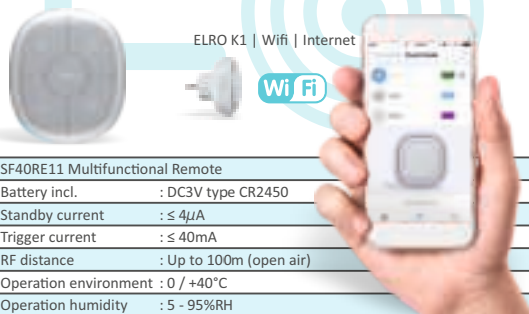

Plug & Play in 3 easy steps

- 1 Download the "ELRO Connects" app.
- 2 Connect the ELRO Connects K1 Connector to the app.
- 3 Connect SF40RE11 to the ELRO Connects K1 Connector

ELRO Europe | www.elro.eu
 Postbus 9607 - Box E800
 1006 GC Amsterdam - The Netherlands

Frequency
868MHz

SMART HOME Multifunctional remote

- * Switch between the different modes of your ELRO Connect Smart Home System at the touch of a button.
- * Function of the buttons can be adjusted in the app.

SMART HOME Multifunktionsfernbedienung

- * Wechseln Sie auf Knopfdruck zwischen den verschiedenen Modi Ihres ELRO Connect Smart Home Systems.
- * Die Funktion der Tasten kann in der App eingestellt werden.

SF40RE11 V2

8 17 19 6 9 9 1 3 4 1 9 4 4

Lot:

MULTIFUNCTIONAL REMOTE ELRO CONNECTS

SF40RE11

Home is not a place, it's a feeling

SMART HOME Multifunctionele afstandsbediening

- * Met één druk op de knop schakelen tussen de verschillende modi van jouw ELRO Connects Smart Home Systeem.
- * Functie van de knoppen is aan te passen in de app.