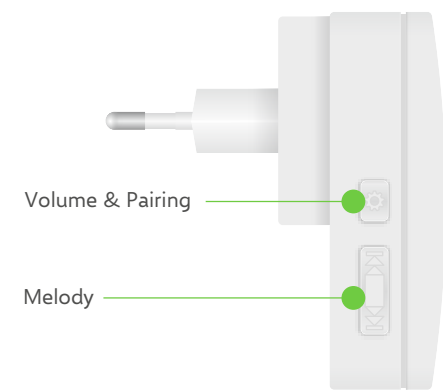

WIRELESS DOORBELL KIT
DB3000PL-P1C2W