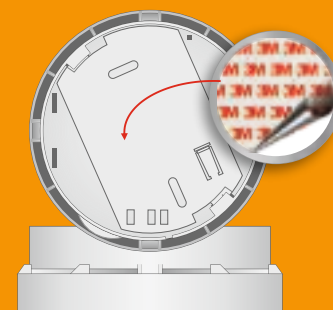

SV MAGNETISKA MONTERINGSPLATER

- Fäst din rökdetektor utan att borra hål med dessa magnetplattor med självhäftande tejp.
- Diameter 70 mm
- Max. viktbärande: 500 gr