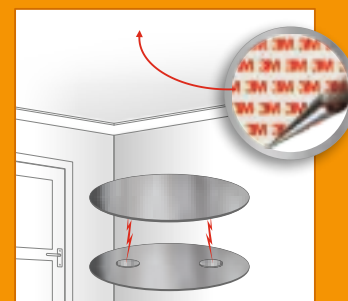

SV MAGNETISKA MONTERINGSPLATER

- Fäst din rökdetektor utan att borra hål med dessa magnetplattor med självhäftande tejp.
- Diameter 70 mm
- Max. viktbärande: 500 gr