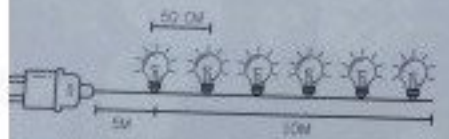

Transformator - Transformateur
Transformator - Transformateur
IP44

Input: 230-240V - 50/60 Hz
Output: 3.9V ~ 588mA - 2VA
CEC - PO BOX 16
1738 ZG - WAARLAND (NL)

Itemnr.: 239159

8 713619 35568