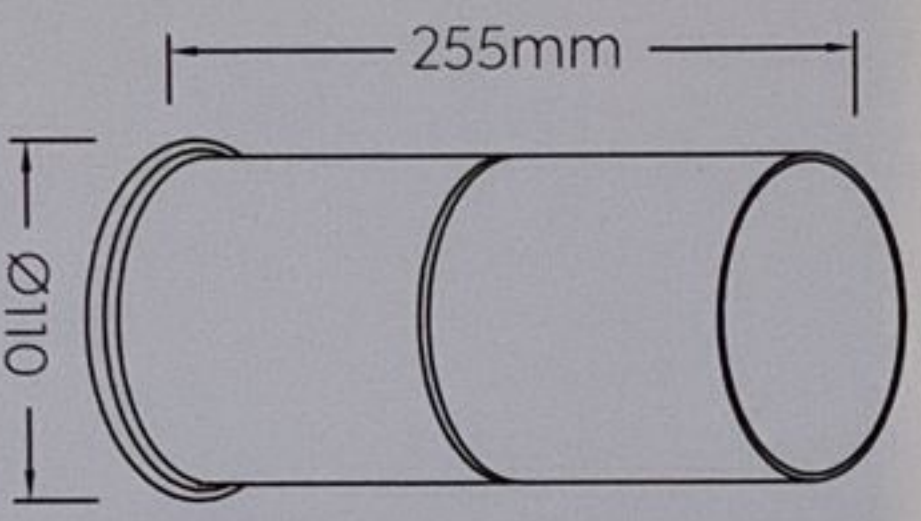

TRIO

LIGHTING FOR YOU

4 01 7807 507522
510600154

ROBIN

230V~50Hz
excl. 1x E27 - max. 40W
 class II

 
trio-lighting.com/
510600154

www.trio-lighting.com

CE