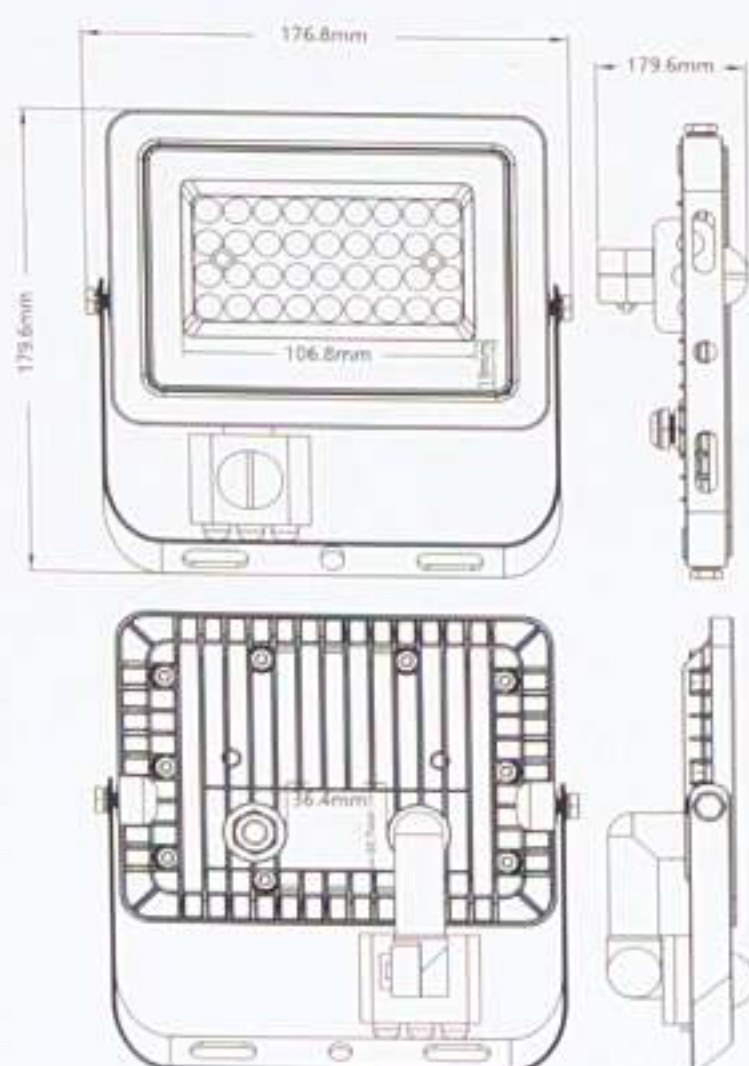

IT FLOOD LIGHT LED ULTRASOTTILE CON SENSORE

- L'installazione deve essere effettuata da un tecnico qualificato.
- Staccare la corrente prima di effettuare qualsiasi operazione.
- È necessario collegare la messa a terra.
- Tenere lontano da fiamme libere.
- Non immergere in acqua.

DE LED SLIM SENSOR-PROJEKTOR

- Es sollte von einem qualifizierten Elektriker installiert werden.
- Bitte unterbrechen Sie vor jedem Betrieb die Stromversorgung.
- Erdleitungen müssen angeschlossen werden.
- Von Feuer fernhalten.
- Tauchen Sie nicht in Wasser ein.

NL LED SMALLE SCHIJNWERPER MET SENSOR

- Hoogst aangeraden om door een electriciën te laten installeren.
- A.U.B alle stroom te ontkoppelen voor de handelingen.
- Aarde kabel moet gekoppeld zijn.
- Bij vuur weghouden.
- Niet onder water dompelen.

FR PROJECTEUR ULTRA-MINCE À LED AVEC CAPTEUR

- L'installation doit être faite par un électricien qualifié.
- Veuillez couper l'alimentation électrique avant toute opération.
- Les fils de terre doivent être connectés.
- Maintenir éloigné du feu.
- Ne pas immerger dans l'eau.

PT PROJETO DE SENSOR DE LED SLIM

- Instalação por um eletricista profissional.
- Desligue a fonte de alimentação antes de qualquer operação.
- Conecte o fio terra.
- Fique longe do fogo.
- Não mergulhe em água.

GB · Waterproof / Dustproof
ES · Resistente al agua / Antipolvo
PL · Wodoodporny / Pyłoszczelny
IT · Impermeabile / Resistente alla polvere
DE · Wasserdicht / Staubdicht
NL · Waterdicht / Stofdicht
FR · Impéméable / Antipoussière
PT · Impermeável / À prova de poeira

ITALIA MARKET SRL
VIA DELLE INDUSTRIE, 9/1
20883 MEZZAGO(MB), ITALIA
P.IVA: IT10502730962
HTTP://WWW.AIGOSTAR.COM
MADE IN P.R.C