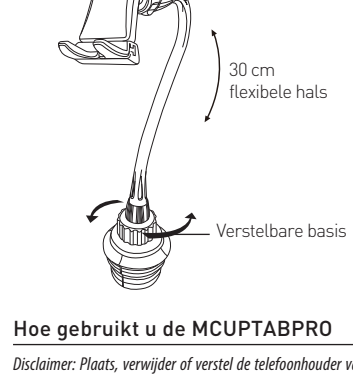

Technische ondersteuning
Neem contact met ons op voor technische ondersteuning! In Europa, Midden Oosten en Afrika bel +31 24 373 14 10 of stuur een e-mail aan techsupport@macally-europe.com. De tijdlijn voor technische ondersteuning zijn van maandag t/m vrijdag van 9:00 tot 17:00 (CET). In de VS, bel +1 909 230 6888 of stuur een e-mail aan techsupport@macally.com.

IT- GUIDA UTENTE

- Contenuto della confezione
  • MCUPTABPRO
  • Guida utente
  Hardware