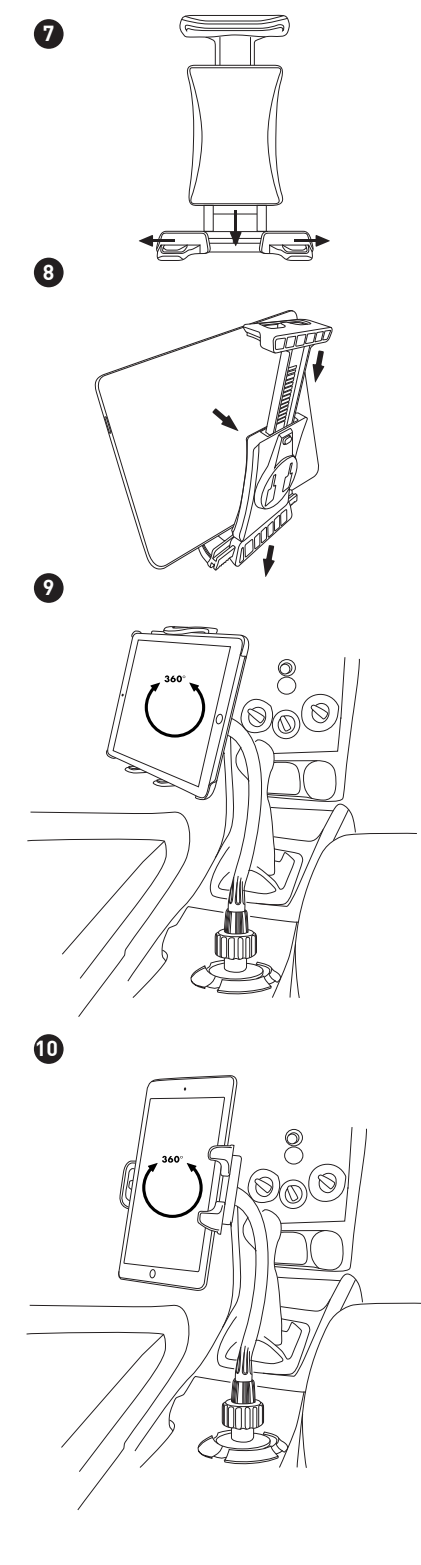

226 mm

EN- USER GUIDE

Technical support
For technical support in Europe, Middle East and Africa, please call to +31 24 373 14 10 or email to techsupport@macally-europe.com. Technical support hours in Europe, Middle East and Africa are from 9:00 to 17:00 (CET), from Monday to Friday. In USA, please call to +1 909 230 6888 or email to techsupport@macally.com.