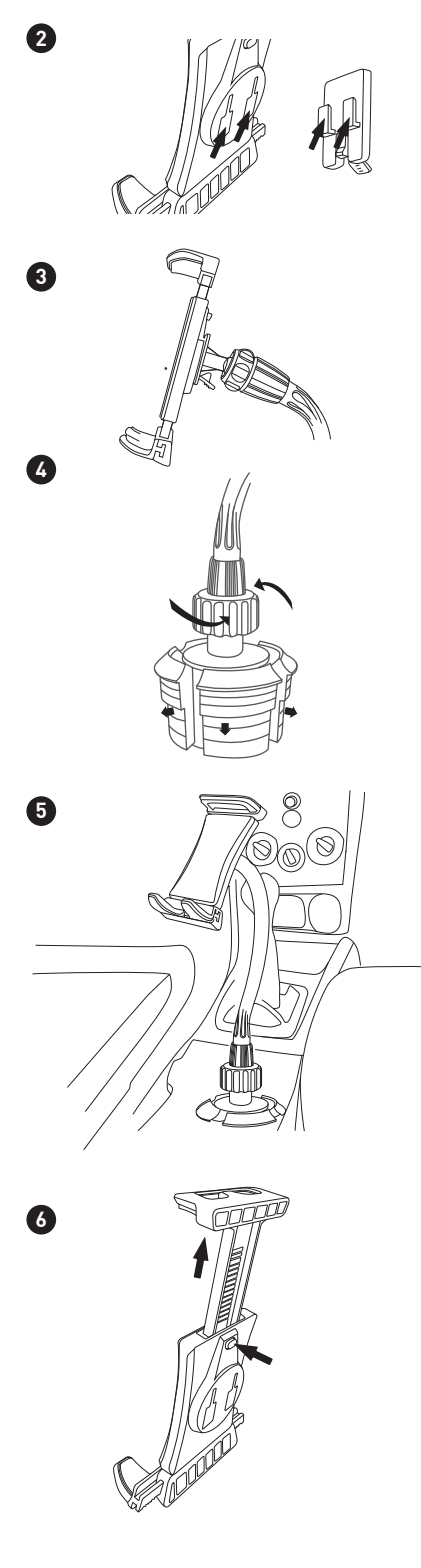

IT- GUIDA UTENTE

- Contenuto della confezione
  • MCUPTABPRO
  • Guida utente
  Hardware

Assistenza tecnica
Per l'assistenza tecnica, in Europa, Medio Oriente e Africa contattate il +31 24 373 14 10. Invia una email a techsupport@macally-europe.com. L'assistenza tecnica in Europa, Medio Oriente e Africa è disponibile dalle 9:00 alle 17:00 (CET), dal Lunedì al Venerdì. In USA, contattate il +1 909 230 6888 o invia una email a techsupport@macally.com.

BACK

Table with printer specifications: Peripherals Printing Spec 印刷规格, Brand 品牌: MCUPTABPRO user's guide, Materials 材料: 105G 双铜纸, Color 颜色: 单黑, Pages 页数: 6 Pages.