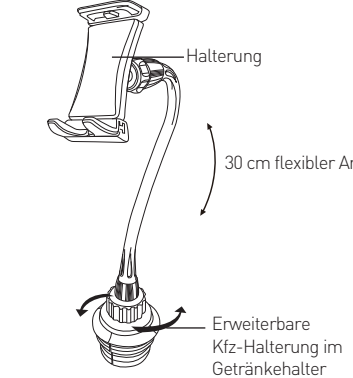

DE- BEDIENUNGSANLEITUNG

- Paketinhalt
  • MCUPTABPRO
  • Bedienungsanleitung
  Ausstattungsgrundlagen