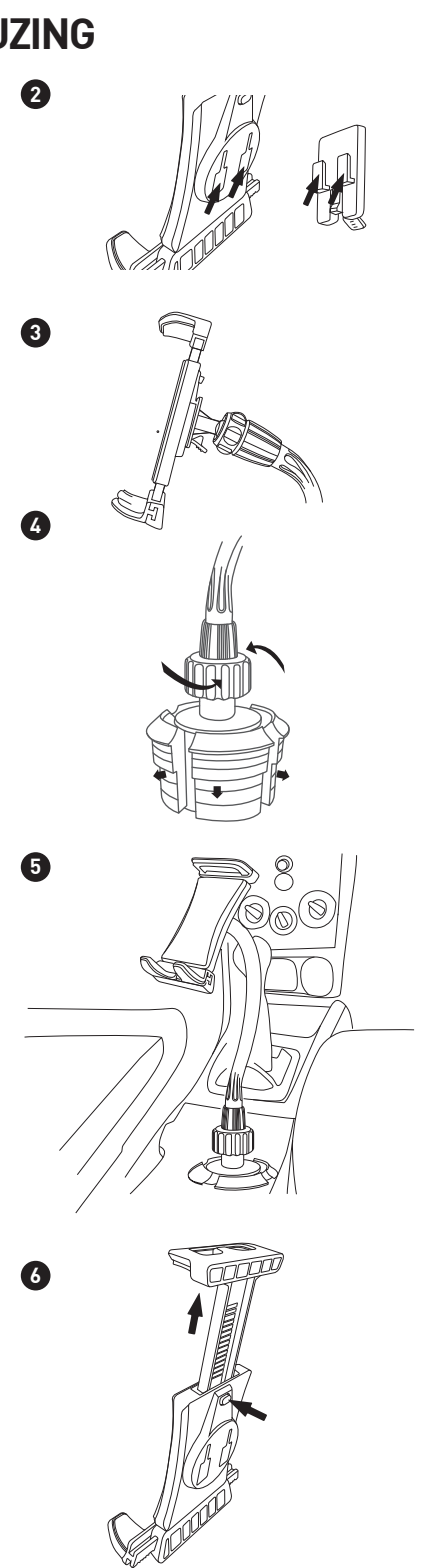

NL- GEBRUIKSAANWIJZING

Technische ondersteuning
Neem contact met ons op voor technische ondersteuning! In Europa, Midden Oosten en Afrika bel +31 24 373 14 10 of stuur een e-mail aan techsupport@macally-europe.com. De tijdlijn voor technische ondersteuning zijn van maandag t/m vrijdag van 9:00 tot 17:00 (CET). In de VS, bel +1 909 230 6888 of stuur een e-mail aan techsupport@macally.com.