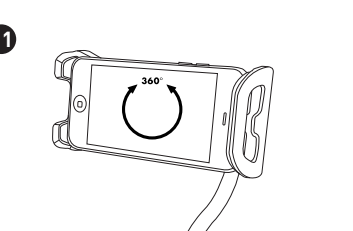

Technische ondersteuning
Neem contact met ons op voor technische ondersteuning! In Europa, Midden Oosten en Afrika bel +31 24 373 14 10 of stuur een e-mail aan techsupport@macally-europe.com. De tijdlijn voor technische ondersteuning zijn van maandag t/m vrijdag van 9:00 tot 17:00 (CET). In de VS, bel +1 909 230 6888 of stuur een e-mail aan techsupport@macally.com.

IT- GUIDA UTENTE

- Contenuto della confezione
  • MCUPTABPRO
  • Guida utente
  Hardware