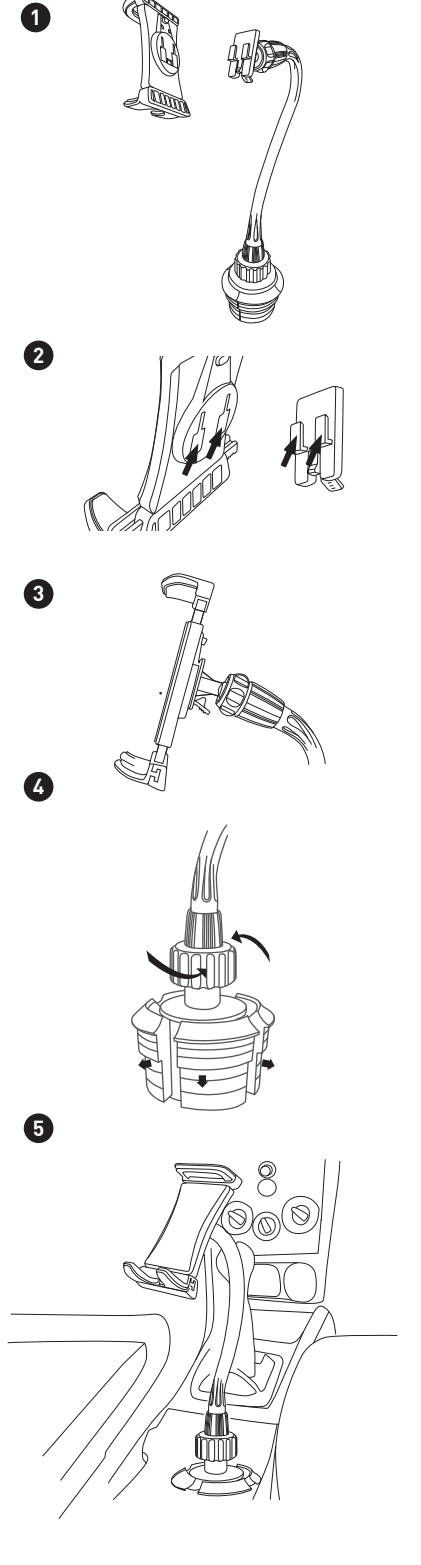

FR- GUIDE DE L'UTILISATEUR