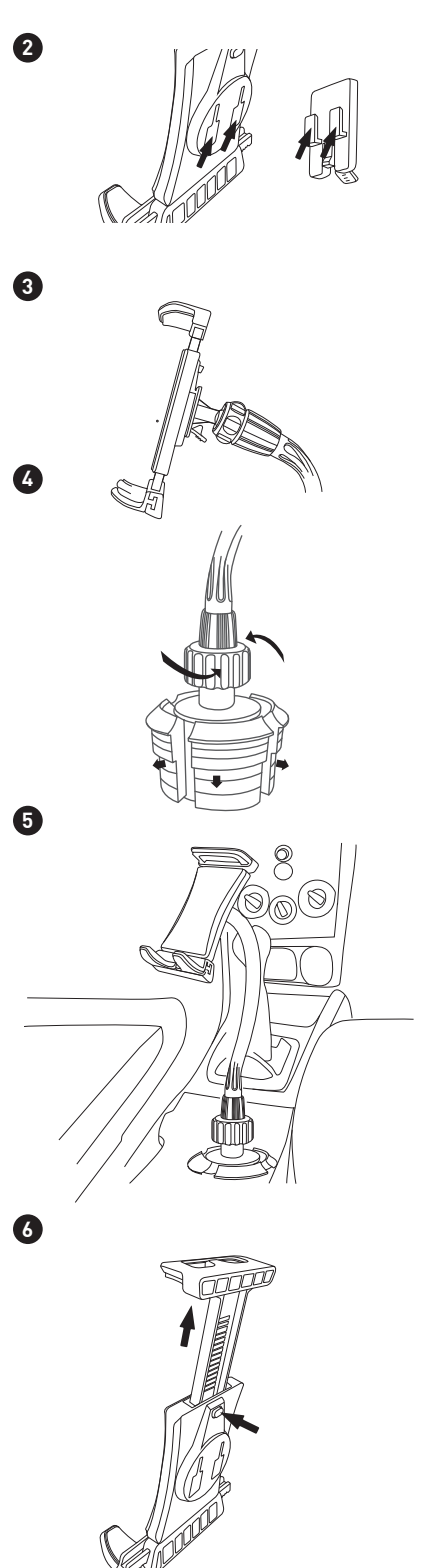

FRONT

ES- GUÍA DEL USUARIO

- Contenido del paquete
  • MCUPTABPRO
  • Guía del usuario
  Base de hardware

Soporte técnico
Para soporte técnico, en Europa, Medio Oriente y África por favor llame al +31 24 373 14 10 o envíe un correo electrónico a techsupport@macally-europe.com. Los horarios del servicio técnico en Europa, Medio Oriente y África son de 9:00 a 17:00 (CET), de lunes a viernes. En Estados Unidos, por favor llame al +1 909 230 6888 o envíe un correo electrónico a techsupport@macally.com.