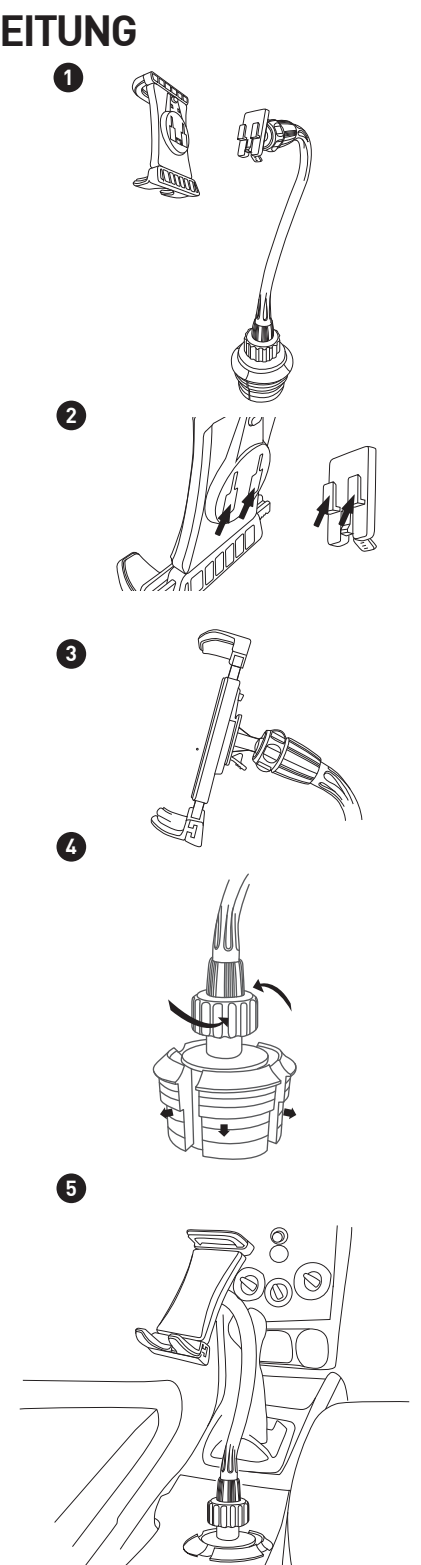

DE- BEDIENUNGSANLEITUNG

- Paketinhalt
  • MCUPTABPRO
  • Bedienungsanleitung
  Ausstattungsgrundlagen