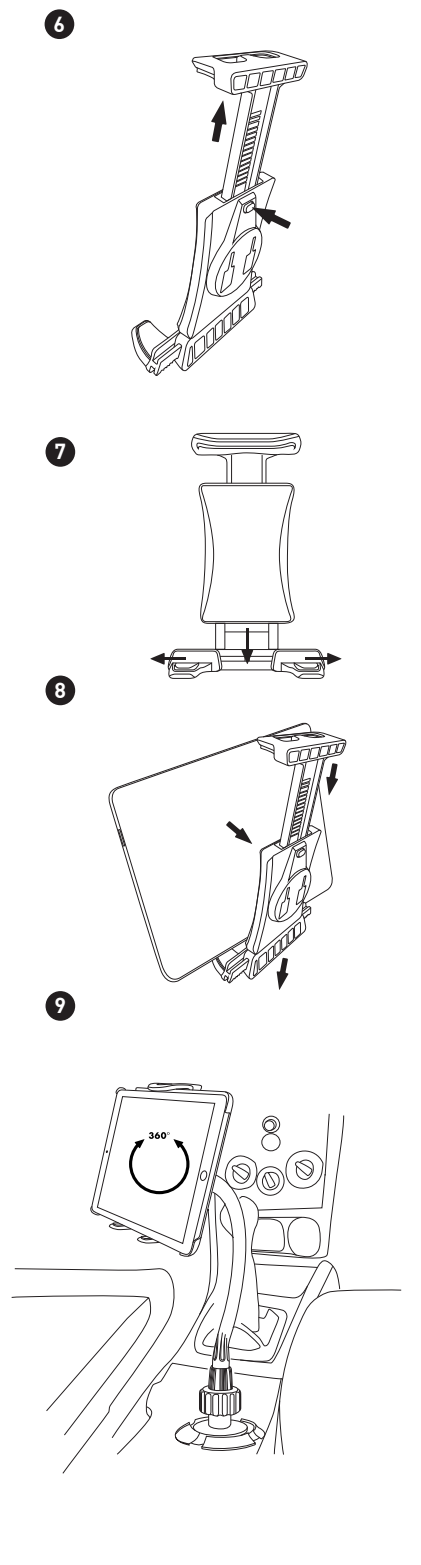

DE- BEDIENUNGSANLEITUNG

- Paketinhalt
  • MCUPTABPRO
  • Bedienungsanleitung
  Ausstattungsgrundlagen