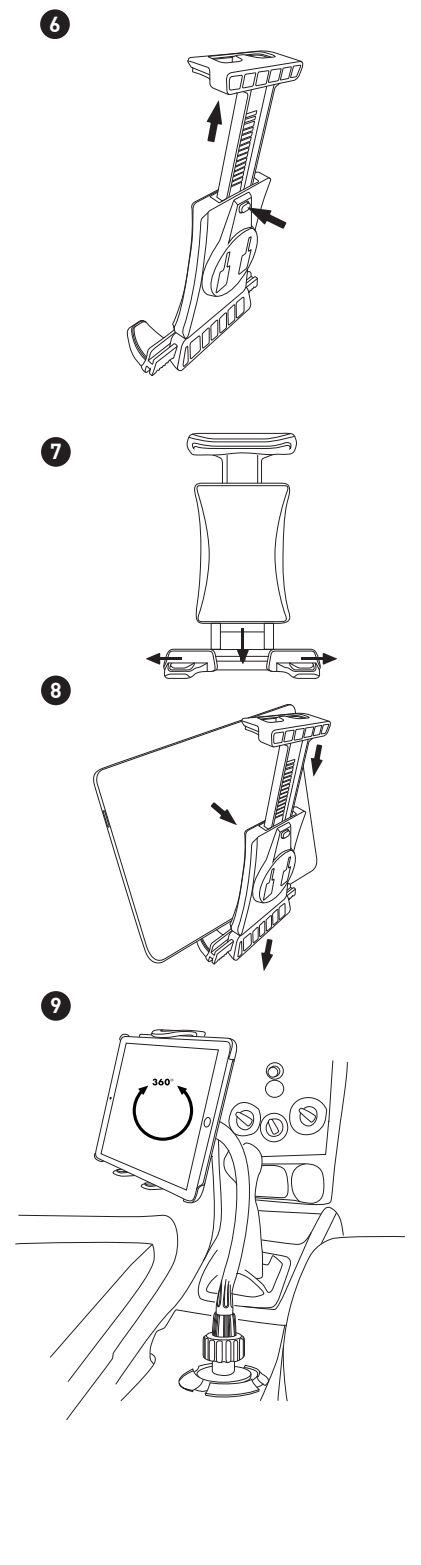

FR- GUIDE DE L'UTILISATEUR