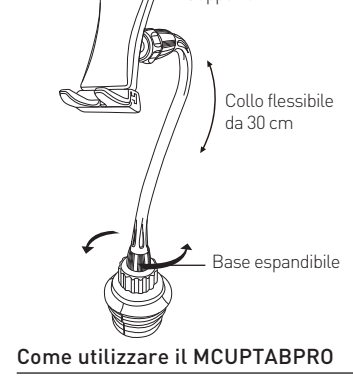

Assistenza tecnica
Per l'assistenza tecnica, in Europa, Medio Oriente e Africa contattate il +31 24 373 14 10. Invia una email a techsupport@macally-europe.com. L'assistenza tecnica in Europa, Medio Oriente e Africa è disponibile dalle 9:00 alle 17:00 (CET), dal Lunedì al Venerdì. In USA, contattate il +1 909 230 6888 o invia una email a techsupport@macally.com.

BACK

Table with printer specifications: Peripherals Printing Spec 印刷规格, Brand 品牌: MCUPTABPRO user's guide, Materials 材料: 105G 双铜纸, Color 颜色: 单黑, Pages 页数: 6 Pages.