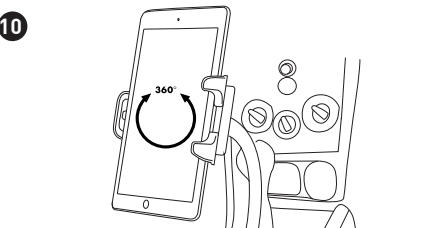

DE- BEDIENUNGSANLEITUNG

- Paketinhalt
  • MCUPTABPRO
  • Bedienungsanleitung
  Ausstattungsgrundlagen