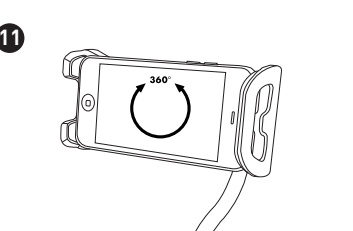

FRONT

ES- GUÍA DEL USUARIO

- Contenido del paquete
  • MCUPTABPRO
  • Guía del usuario
  Base de hardware

Soporte técnico
Para soporte técnico, en Europa, Medio Oriente y África por favor llame al +31 24 373 14 10 o envíe un correo electrónico a techsupport@macally-europe.com. Los horarios del servicio técnico en Europa, Medio Oriente y África son de 9:00 a 17:00 (CET), de lunes a viernes. En Estados Unidos, por favor llame al +1 909 230 6888 o envíe un correo electrónico a techsupport@macally.com.

NL- GEBRUIKSAANWIJZING