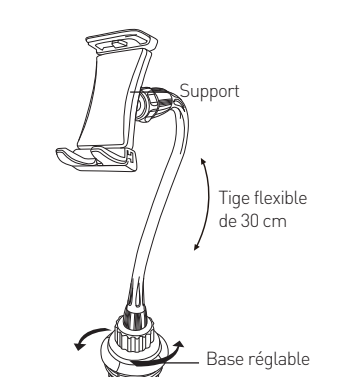

226 mm

EN- USER GUIDE

Technical support
For technical support in Europe, Middle East and Africa, please call to +31 24 373 14 10 or email to techsupport@macally-europe.com. Technical support hours in Europe, Middle East and Africa are from 9:00 to 17:00 (CET), from Monday to Friday. In USA, please call to +1 909 230 6888 or email to techsupport@macally.com.

FR- GUIDE DE L'UTILISATEUR

DE- BEDIENUNGSANLEITUNG

- Paketinhalt
  • MCUPTABPRO
  • Bedienungsanleitung
  Ausstattungsgrundlagen

FRONT

ES- GUÍA DEL USUARIO

- Contenido del paquete
  • MCUPTABPRO
  • Guía del usuario
  Base de hardware

Soporte técnico
Para soporte técnico, en Europa, Medio Oriente y África por favor llame al +31 24 373 14 10 o envíe un correo electrónico a techsupport@macally-europe.com. Los horarios del servicio técnico en Europa, Medio Oriente y África son de 9:00 a 17:00 (CET), de lunes a viernes. En Estados Unidos, por favor llame al +1 909 230 6888 o envíe un correo electrónico a techsupport@macally.com.

NL- GEBRUIKSAANWIJZING

Technische ondersteuning
Neem contact met ons op voor technische ondersteuning! In Europa, Midden Oosten en Afrika bel +31 24 373 14 10 of stuur een e-mail aan techsupport@macally-europe.com. De tijdlijn voor technische ondersteuning zijn van maandag t/m vrijdag van 9:00 tot 17:00 (CET). In de VS, bel +1 909 230 6888 of stuur een e-mail aan techsupport@macally.com.

IT- GUIDA UTENTE

- Contenuto della confezione
  • MCUPTABPRO
  • Guida utente
  Hardware