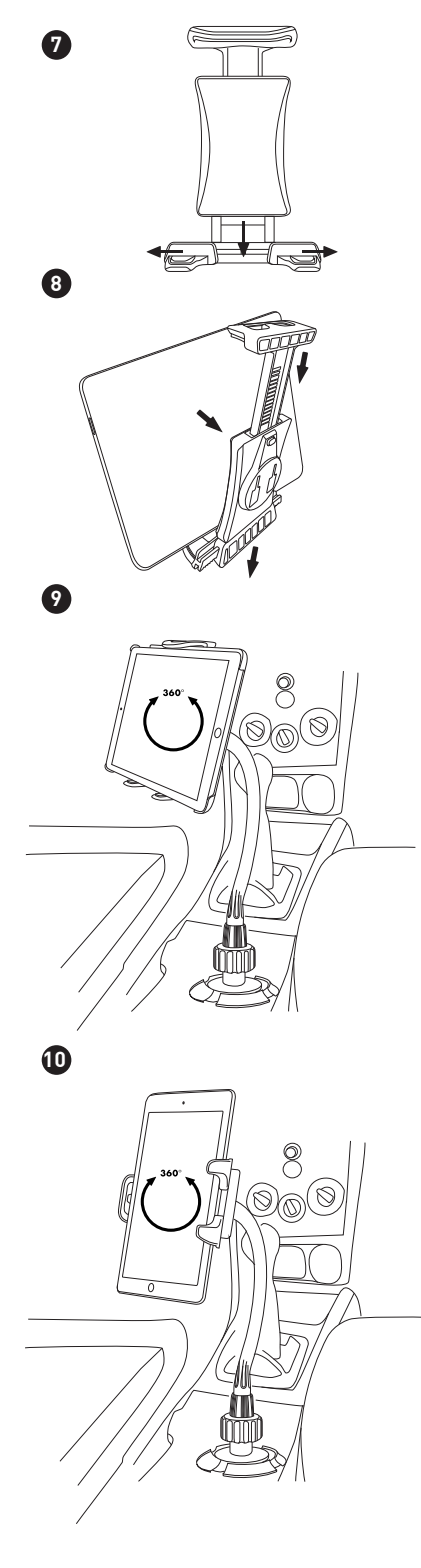

NL- GEBRUIKSAANWIJZING

Technische ondersteuning
Neem contact met ons op voor technische ondersteuning! In Europa, Midden Oosten en Afrika bel +31 24 373 14 10 of stuur een e-mail aan techsupport@macally-europe.com. De tijdlijn voor technische ondersteuning zijn van maandag t/m vrijdag van 9:00 tot 17:00 (CET). In de VS, bel +1 909 230 6888 of stuur een e-mail aan techsupport@macally.com.