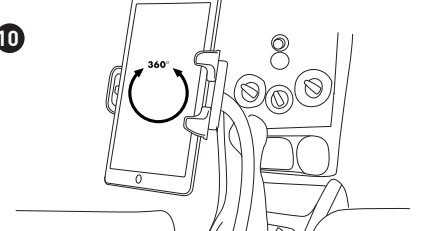

Assistenza tecnica
Per l'assistenza tecnica, in Europa, Medio Oriente e Africa contattate il +31 24 373 14 10. Invia una email a techsupport@macally-europe.com. L'assistenza tecnica in Europa, Medio Oriente e Africa è disponibile dalle 9:00 alle 17:00 (CET), dal Lunedì al Venerdì. In USA, contattate il +1 909 230 6888 o invia una email a techsupport@macally.com.

BACK

Table with printer specifications: Peripherals Printing Spec 印刷规格, Brand 品牌: MCUPTABPRO user's guide, Materials 材料: 105G 双铜纸, Color 颜色: 单黑, Pages 页数: 6 Pages.