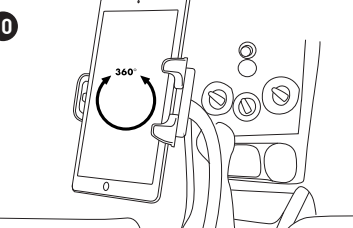

226 mm

EN- USER GUIDE

Technical support
For technical support in Europe, Middle East and Africa, please call to +31 24 373 14 10 or email to techsupport@macally-europe.com. Technical support hours in Europe, Middle East and Africa are from 9:00 to 17:00 (CET), from Monday to Friday. In USA, please call to +1 909 230 6888 or email to techsupport@macally.com.

FR- GUIDE DE L'UTILISATEUR

DE- BEDIENUNGSANLEITUNG

- Paketinhalt
  • MCUPTABPRO
  • Bedienungsanleitung
  Ausstattungsgrundlagen

FRONT

ES- GUÍA DEL USUARIO

- Contenido del paquete
  • MCUPTABPRO
  • Guía del usuario
  Base de hardware

Soporte técnico
Para soporte técnico, en Europa, Medio Oriente y África por favor llame al +31 24 373 14 10 o envíe un correo electrónico a techsupport@macally-europe.com. Los horarios del servicio técnico en Europa, Medio Oriente y África son de 9:00 a 17:00 (CET), de lunes a viernes. En Estados Unidos, por favor llame al +1 909 230 6888 o envíe un correo electrónico a techsupport@macally.com.

NL- GEBRUIKSAANWIJZING

Technische ondersteuning
Neem contact met ons op voor technische ondersteuning! In Europa, Midden Oosten en Afrika bel +31 24 373 14 10 of stuur een e-mail aan techsupport@macally-europe.com. De tijdlijn voor technische ondersteuning zijn van maandag t/m vrijdag van 9:00 tot 17:00 (CET). In de VS, bel +1 909 230 6888 of stuur een e-mail aan techsupport@macally.com.

IT- GUIDA UTENTE

- Contenuto della confezione
  • MCUPTABPRO
  • Guida utente
  Hardware