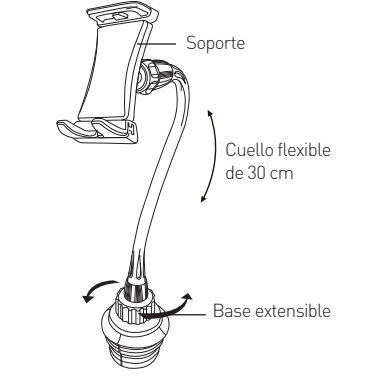

FRONT

ES- GUÍA DEL USUARIO

- Contenido del paquete
  • MCUPTABPRO
  • Guía del usuario
  Base de hardware

Soporte técnico
Para soporte técnico, en Europa, Medio Oriente y África por favor llame al +31 24 373 14 10 o envíe un correo electrónico a techsupport@macally-europe.com. Los horarios del servicio técnico en Europa, Medio Oriente y África son de 9:00 a 17:00 (CET), de lunes a viernes. En Estados Unidos, por favor llame al +1 909 230 6888 o envíe un correo electrónico a techsupport@macally.com.

NL- GEBRUIKSAANWIJZING