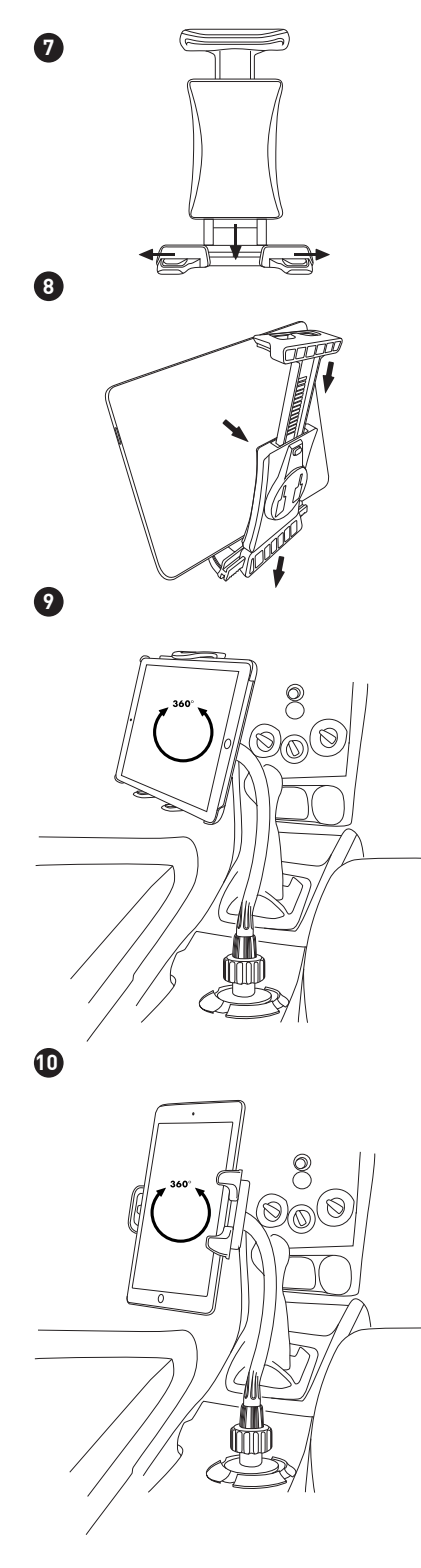

FRONT

ES- GUÍA DEL USUARIO

- Contenido del paquete
  • MCUPTABPRO
  • Guía del usuario
  Base de hardware

Soporte técnico
Para soporte técnico, en Europa, Medio Oriente y África por favor llame al +31 24 373 14 10 o envíe un correo electrónico a techsupport@macally-europe.com. Los horarios del servicio técnico en Europa, Medio Oriente y África son de 9:00 a 17:00 (CET), de lunes a viernes. En Estados Unidos, por favor llame al +1 909 230 6888 o envíe un correo electrónico a techsupport@macally.com.