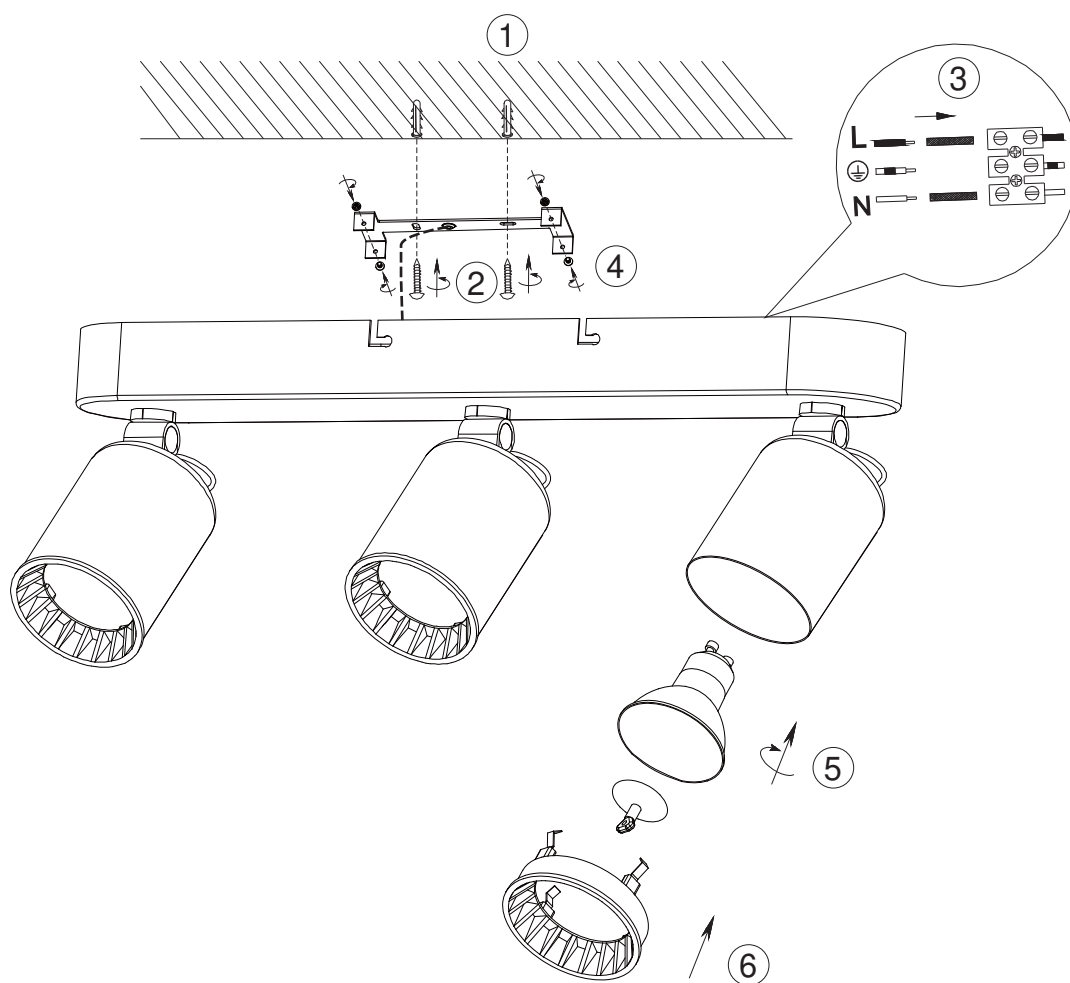

230V~50Hz 3xGU10 max.35W