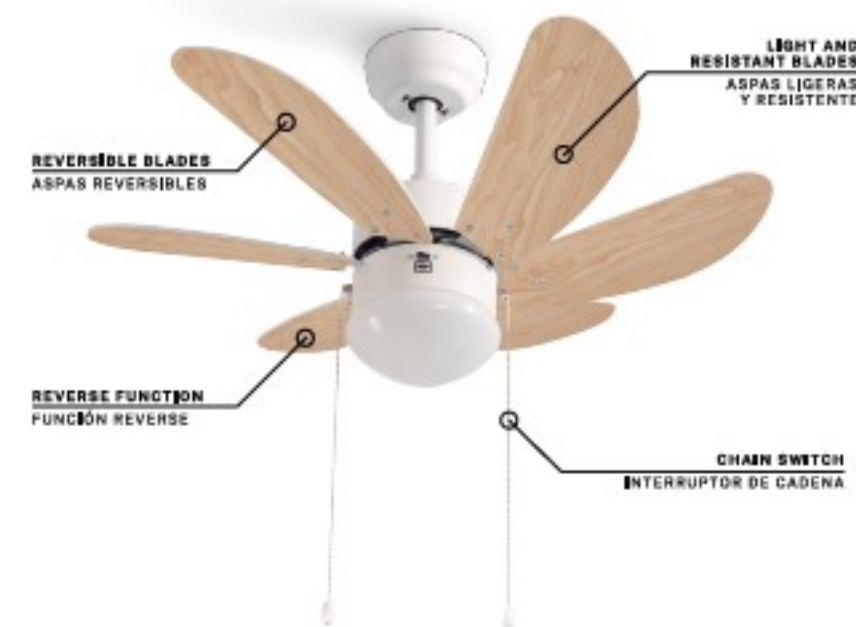

WIND EASY

CREATE

CEILING FAN SUMMER-WINTER FUNCTION VENTILADOR DE TECHO FUNCIÓN VERANO-INVIERNO

CREATE

CREATE  
WIND EASY

EN	ES	PT	CHARACTERISTICS
POWER	POTENCIA	POTÊNCIA	40 W
VOLTAGE	VOLTAJE	VOLTAGEM	220/240V
FREQUENCY	FRECUENCIA	FREQUÊNCIA	50 Hz
SPEEDS	VELOCIDADES	VELOCIDADES	3
MOTOR	MOTOR	MOTOR	AC COOPER
WEIGHT	PESO	PESO	5,6 kg
DIMENSIONS	DIMENSIONES	DIMENSÕES	SMALL Ø88x426 mm

FR	IT	DE	CHARACTERISTICS
PUISSANCE	POTENZA	LEISTUNG	40 W
TENSION	TENSIONE	SPANNUNG	220/240V
FREQUENCE	FREQUENZA	FREQUENZ	50 Hz
VELOCITES	VELOCITÀ	GESCHWINDIGKEITEN	3
MOTEUR	MOTORE	MOTOR	AC COOPER
POIDS	PESO	GEWICHT	5,6 kg
DIMENSIONS	DIMENSIONI	MASS	SMALL Ø88x426 mm

CREATE

CREATE

WIND EASY