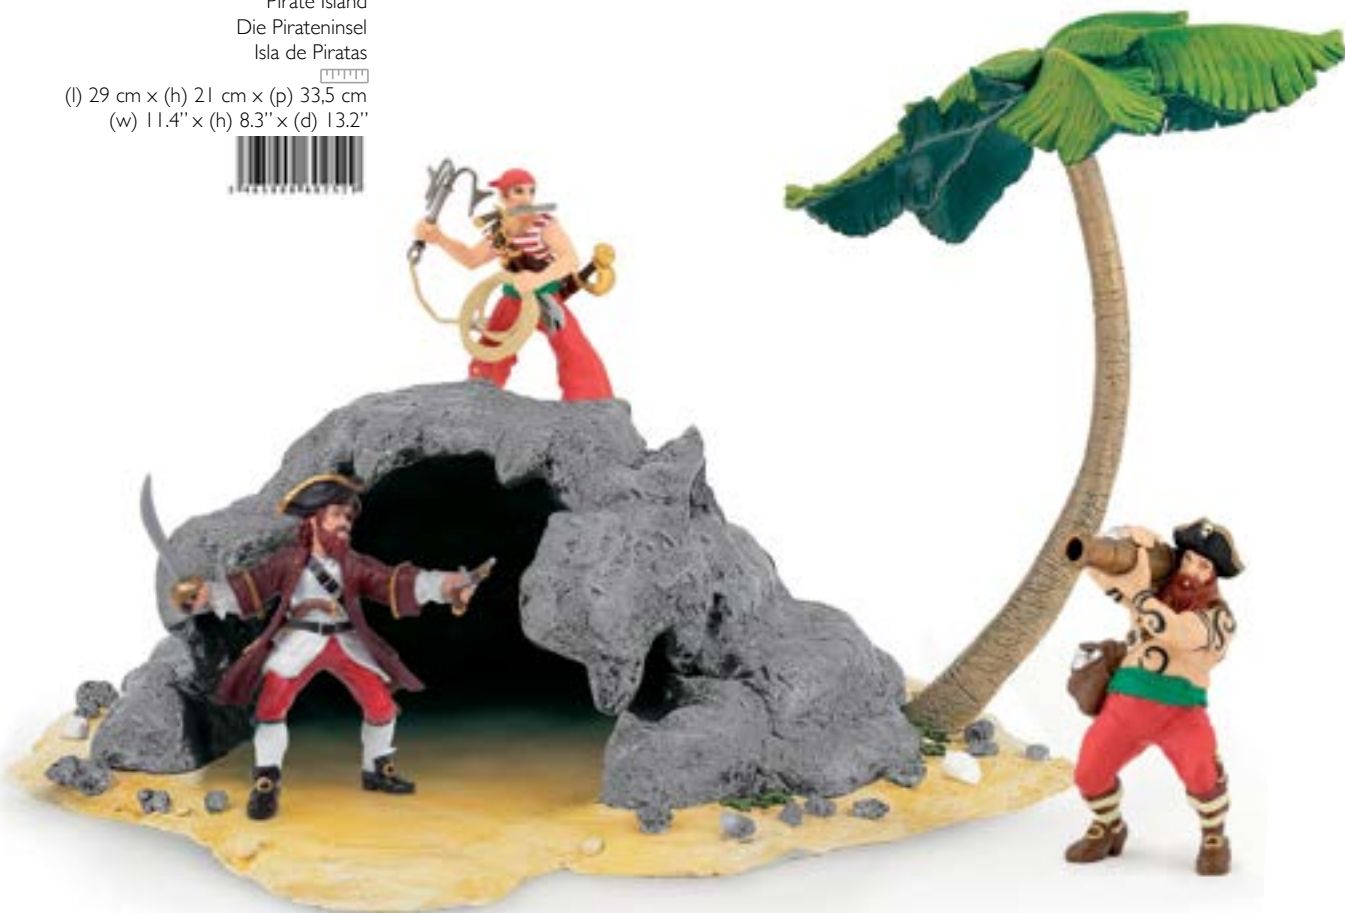

# LE TAPIS DE JEU PIRATE

Pirate playmat // Teppich Pirat // Tapiz Pirata

60505 ▶

130 x 90 cm  
51.2" x 35.4"

# L'ÎLE PIRATE

Pirate Island // Die Pirateninsel // Isla de Piratas

60252 ▶

Pirate Island  
Die Pirateninsel  
Isla de Piratas

(l) 29 cm x (h) 21 cm x (p) 33,5 cm  
(w) 11.4" x (h) 8.3" x (d) 13.2"

# LE BATEAU DES PIRATES

Pirate ship // Piratenschiff // Barco pirata

60250 ▶

(l) 55 cm x (h) 51 cm x (p) 14,5 cm  
(w) 21.6" x (h) 20" x (d) 5.7"

Figurines not included  
Figuren nicht enthalten  
Figuras no incluidas

# LE FORT PIRATE

Pirate fort

Die Piratenfestung

El fuerte pirata

60254

(L) 46 x (H) 26 x (P) 37 cm  
(W) 18.1" x (H) 10.2" x (D) 14.6"

Figurines not included  
Figuren nicht enthalten  
Figuras no incluidas