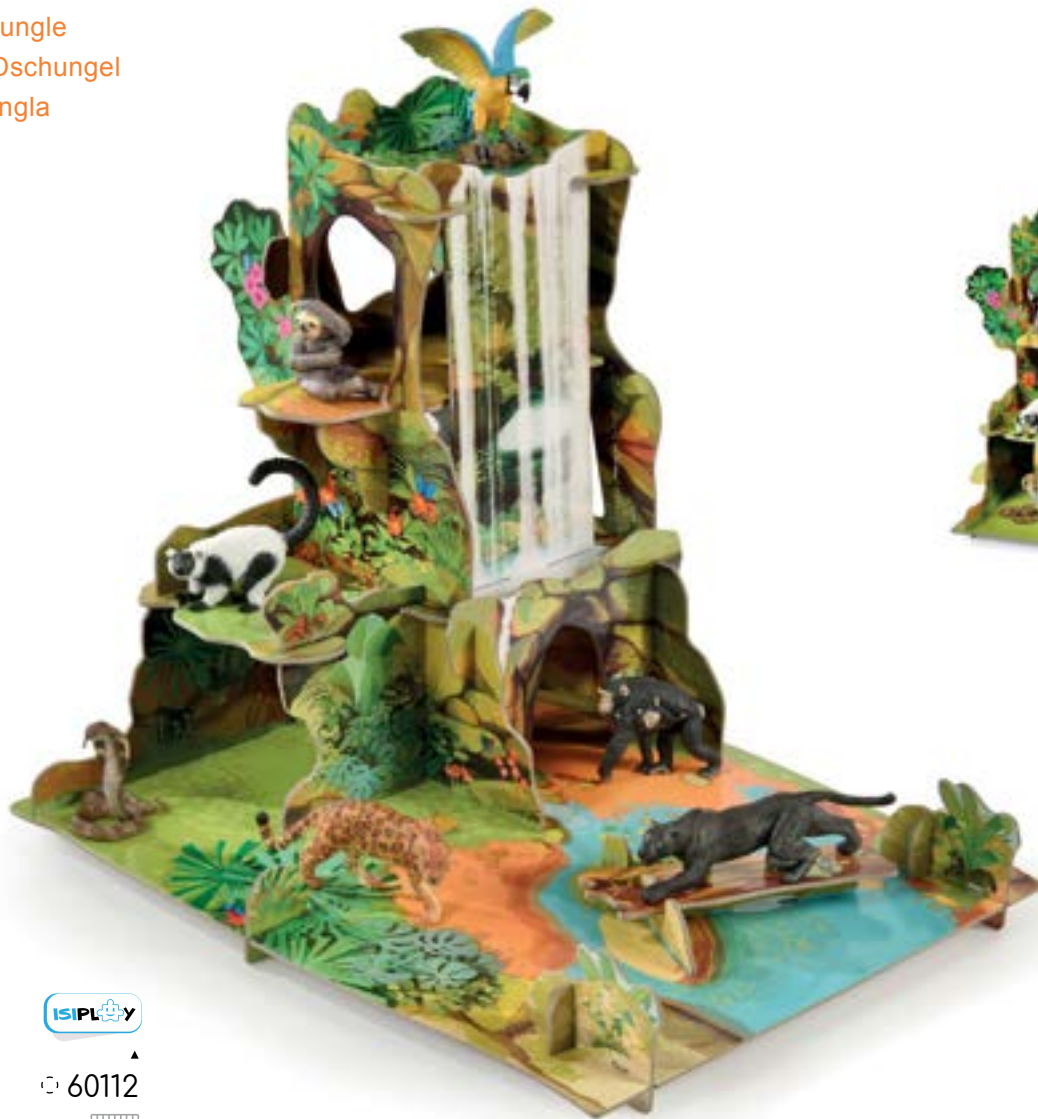

LA JUNGLE

The jungle

Der Dschungel

La jungla

60112 + 60113

60112

(l) 46 cm x (h) 36 cm x (p) 33 cm
(w) 18.1" x (h) 14.2" x (d) 13"

Figurines not included
Figuren nicht enthalten
Figuras no incluidas