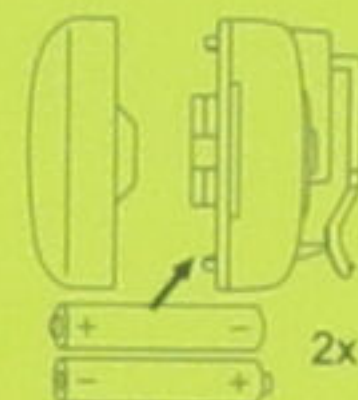

DE SCHEINWERFER 3 LED

Abnehmbares Scheinwerfer mit 3 LED-Leuchten. 4 Funktionen: Ein/2x Blinklicht (langsam & schnell)/Aus. Bedienung durch den Schalter auf der Rückseite der Lampe. Wird mit dem Lenkeradapter an der Lenkstange montiert. Inklusive 2 AAA/LR03 Batterien.

NL KOPPEL 3 LEDS

Afneembare
3 LED lampje
Aan/2x Knipperlicht
(langzaam & snel)/
Uit. Te bedienen met
de drukschakelaar aan
achterkant van de lamp.
Aan het stuur te monteren
met de stuuradapter.
Inclusief 2 AAA/LR03
batterijen.

5251006 - Made in China

Service Best International B.V. | PO Box 76

5500 AB Veldhoven | The Netherlands | www.dresco.nl

MA0102R

2x AAA/R3

8 711293

445172

PULL