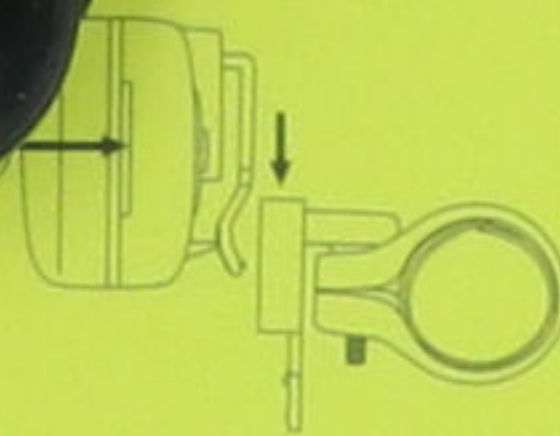

DE SCHEINWERFER 3 LED

Abnehmbares Scheinwerfer mit 3 LED-Leuchten. 4 Funktionen: Ein/2x Blinklicht (langsam & schnell)/Aus. Bedienung durch den Schalter auf der Rückseite der Lampe. Wird mit dem Lenkeradapter an der Lenkstange montiert. Inklusive 2 AAA/LR03 Batterien.

NL KOPPEL 3 LEDS

Afneembare
3 LED lampje
Aan/2x Knipperlicht
(langzaam & snel)/
Uit. Te bedienen met
de drukschakelaar aan
achterkant van de lamp.
Aan het stuur te monteren
met de stuuradapter.
Inclusief 2 AAA/LR03
batterijen.

5251006 - Made in China

Service Best International B.V. | PO Box 76

5500 AB Veldhoven | The Netherlands | www.dresco.nl

MA0102R

2x AAA/R3

8 711293

445172

PULL