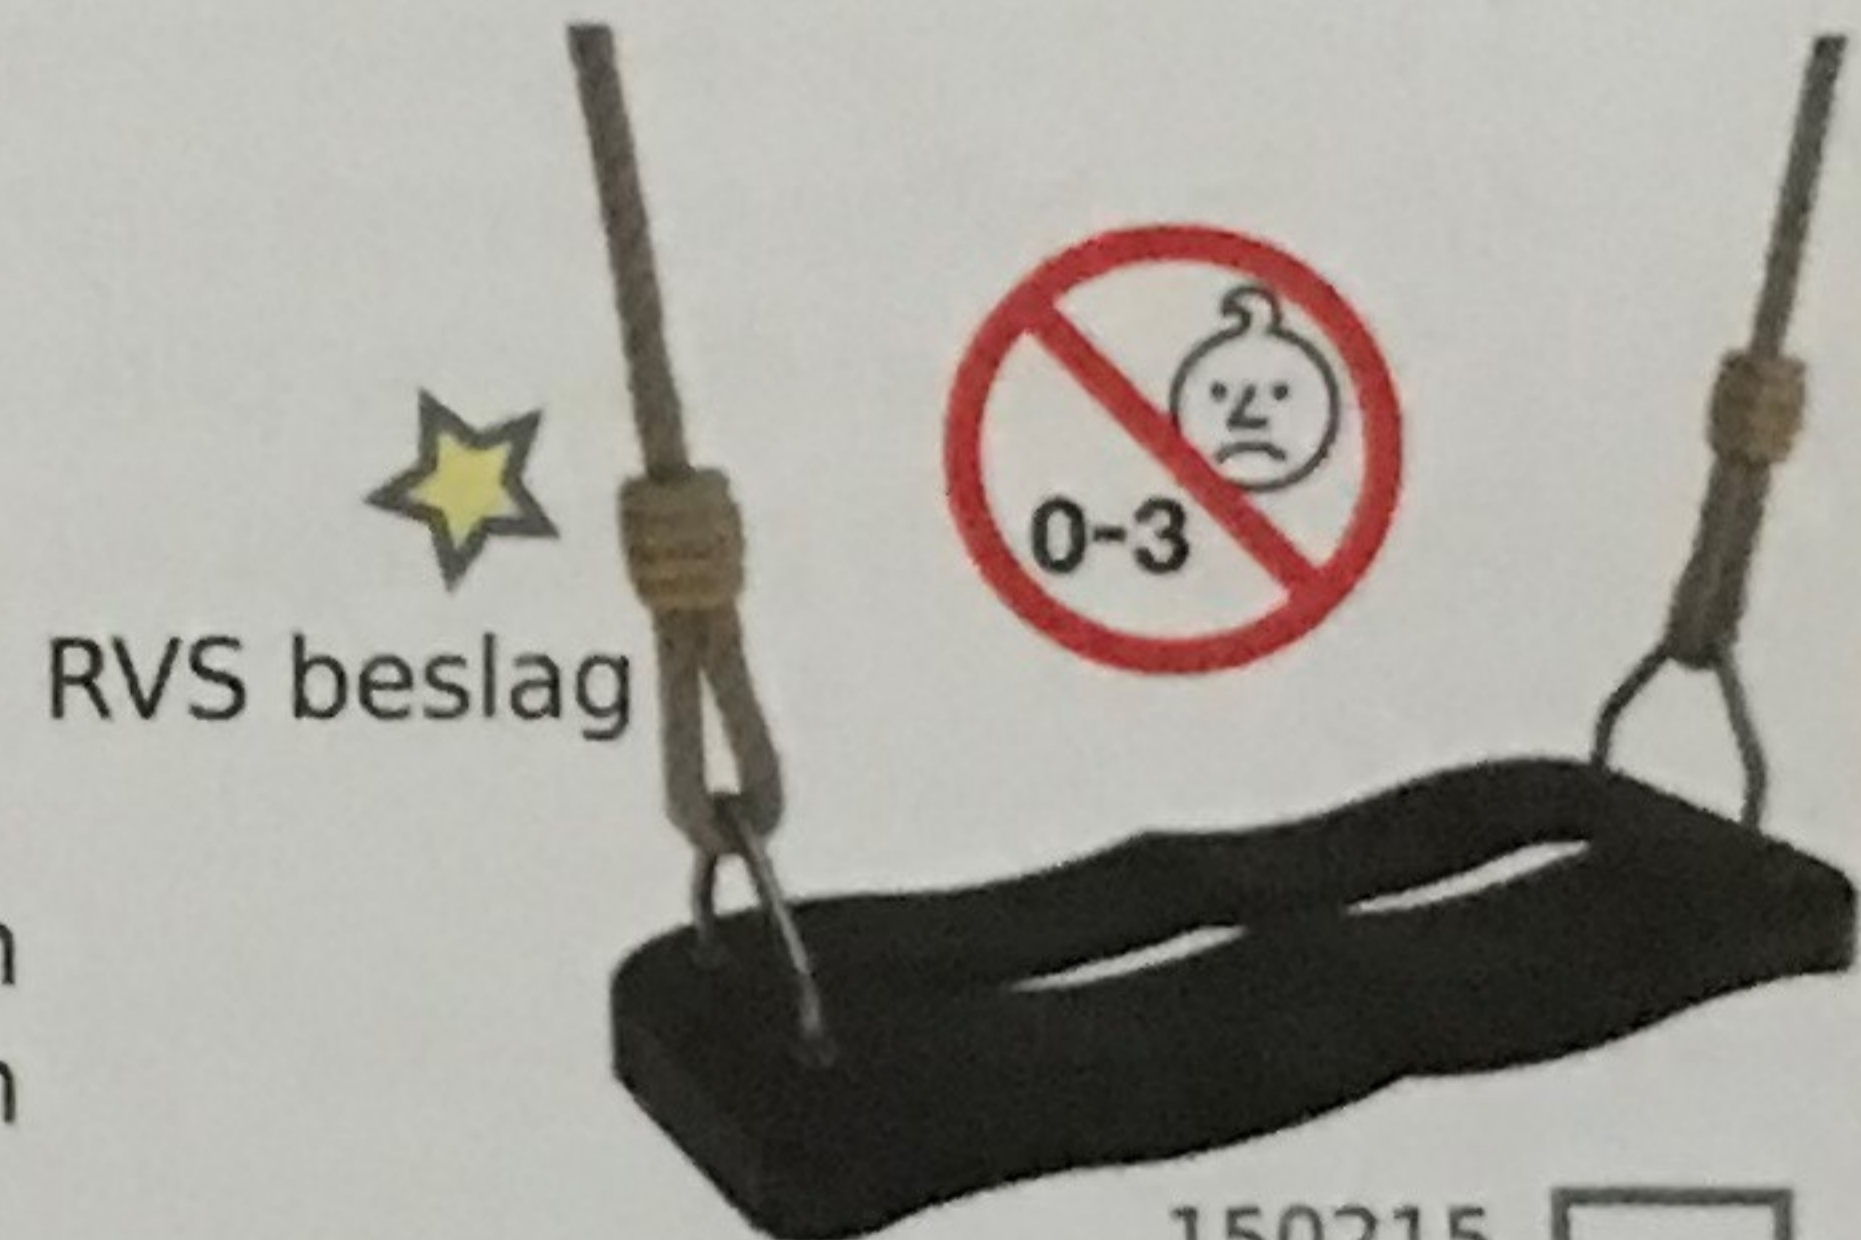

150210 ☐

- ☐ 150322 met inlegkussen
- ☐ 150324 met inlegkussen
- ☐ 150331 met inlegkussen en met verstelbare touwen
- ☐ 150334 met inlegkussen en met verstelbare touwen

RVS beslag

150215 ☐