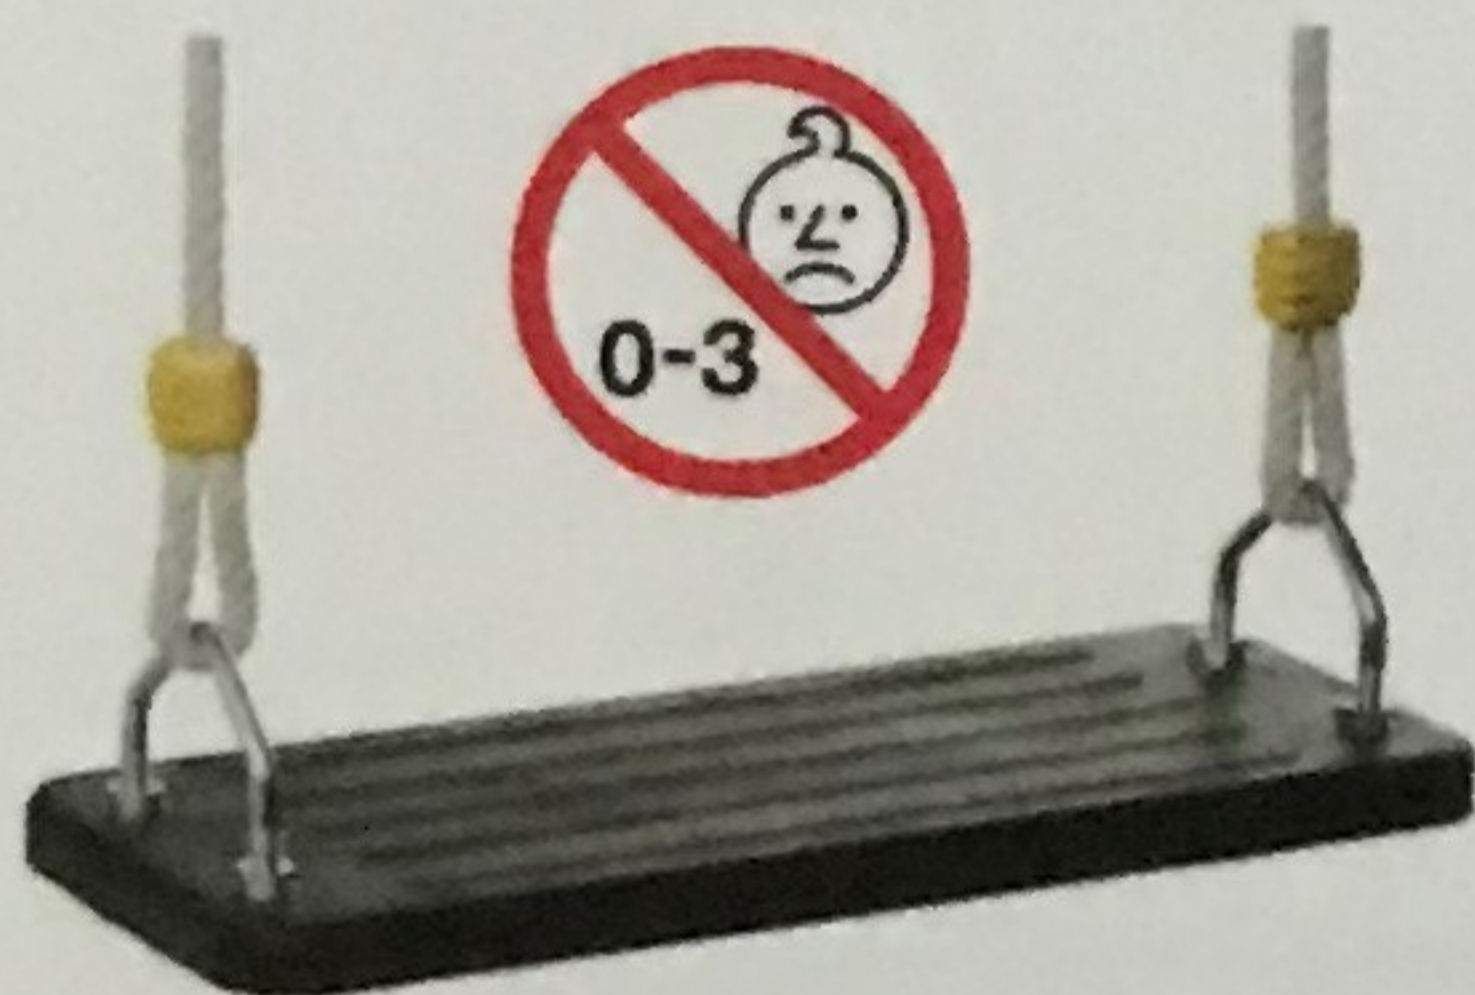

Déko-Play schommelzitjes gebruiksaanwijzing

Voor een speeltoestel met een balkhoogte van 2,5m.

150100 ☐

150601 ☐

150684
☐ ☐ ☐ ☐
150681 150682 150683

150150 ☐

150312
☐ ☐
150314

RVS ketting

150216 ☐

150210 ☐

- ☐ 150322 met inlegkussen
- ☐ 150324 met inlegkussen
- ☐ 150331 met inlegkussen en met verstelbare touwen
- ☐ 150334 met inlegkussen en met verstelbare touwen

RVS beslag

150215 ☐

150903
☐ ☐ ☐ ☐
150901 150902 150904

150802
☐ ☐
150801

150671
☐ ☐
150674