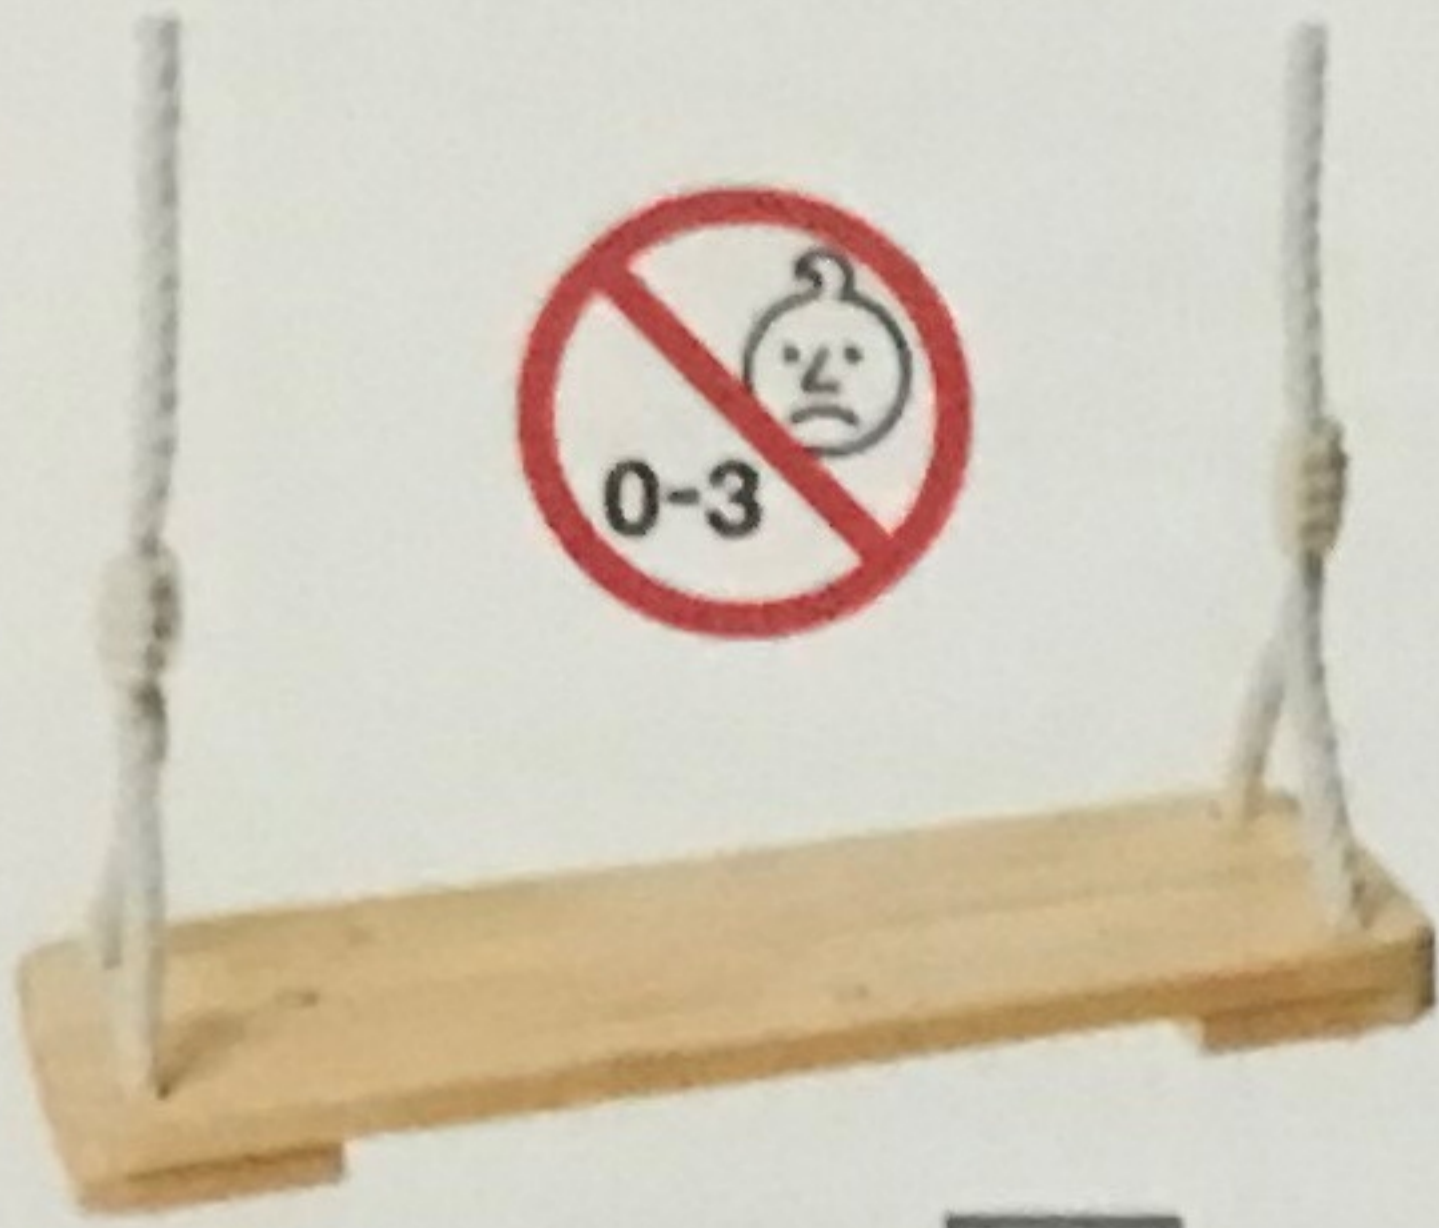

# Déko-Play schommelzitjes gebruiksaanwijzing

Voor een speeltoestel met een balkhoogte van 2,5m.

150100

150601

150684  
     
 150681 150682 150683

150150

150312  
   
 150314

RVS ketting