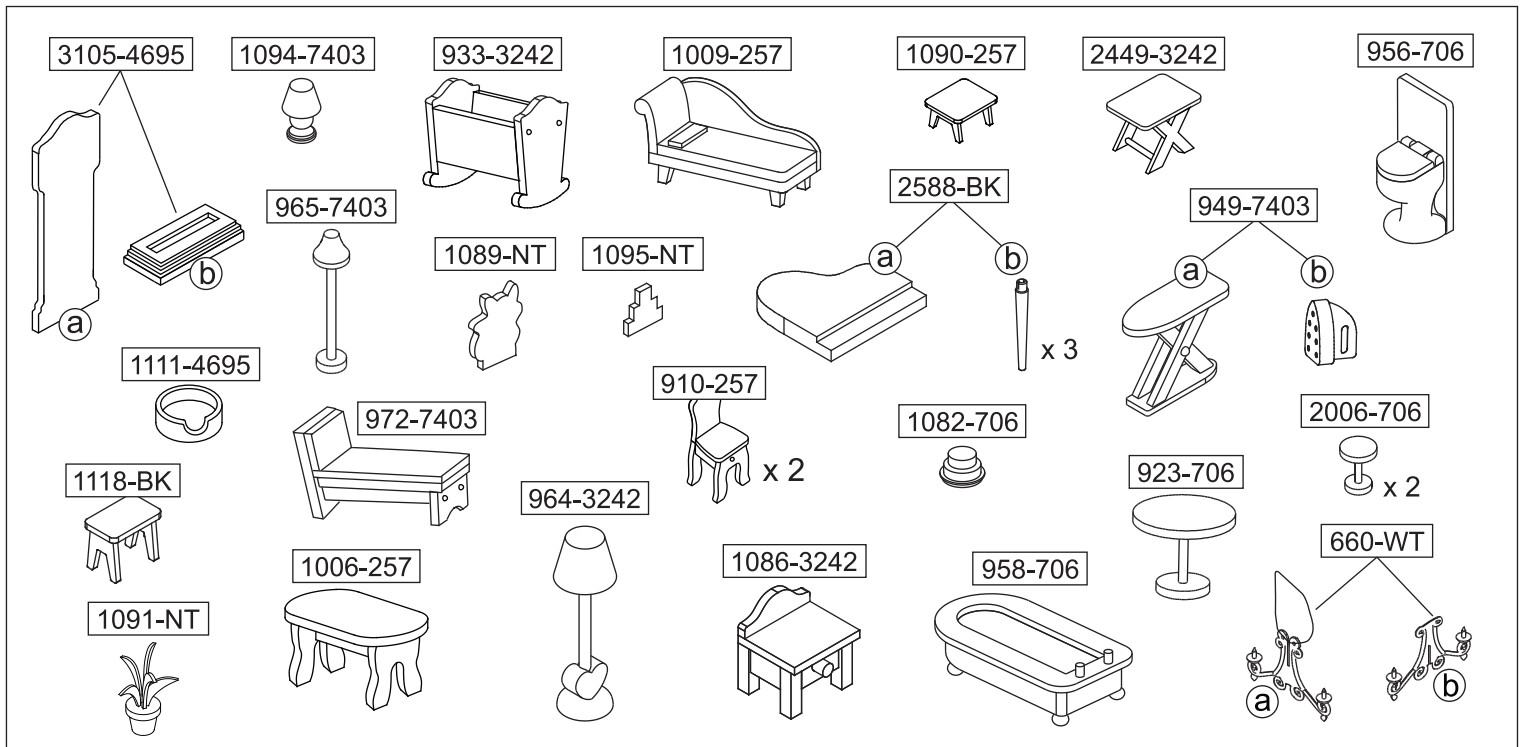

A	x 4	E	x 4	I	x 2	M	x 8	Q	x 1	
	39 mm	Blue / Azul / Bleu Blau / Blu		25 mm	Pink / Rosado / Rose / Rosa / Rosa		20 mm		22 mm	
B	x 9	F	x 2	J	x 4	N	x 1	R	x 1	
	39 mm	White / Blanco / Blanc / Weiß / Bianca		25 mm	Orange / Anaranjado / Orange / Orange / Arancia		10 mm	White / Blanco / Blanc / Weiß / Bianca	16 mm	
C	x 8	G	x 10	K	x 1	O	x 1	S	x 2	
	39 mm	Natural / Natural / Naturel / Natur / Naturale		25 mm	White / Blanco / Blanc / Weiß / Bianca		13 mm	Yellow / Amarillo / Jaune / Gelb / Giallo		
D	x 2	H	x 8	L	x 2	P	x 1		x 1	
	39 mm	Yellow / Amarillo / Jaune / Gelb / Giallo		22 mm	Pink / Rosado / Rose / Rosa / Rosa		20 mm		35 mm	

Parts and Hardware
Pièces et matériel
Partes y Piezas Para Instalación
Teile und Befestigungsmaterial
Parti e componenti meccanici

All hardware dimensions are approximate.
Toutes les dimensions du matériel
sont approximatives.
Todas las dimensiones de las herramientas
son aproximaciones.