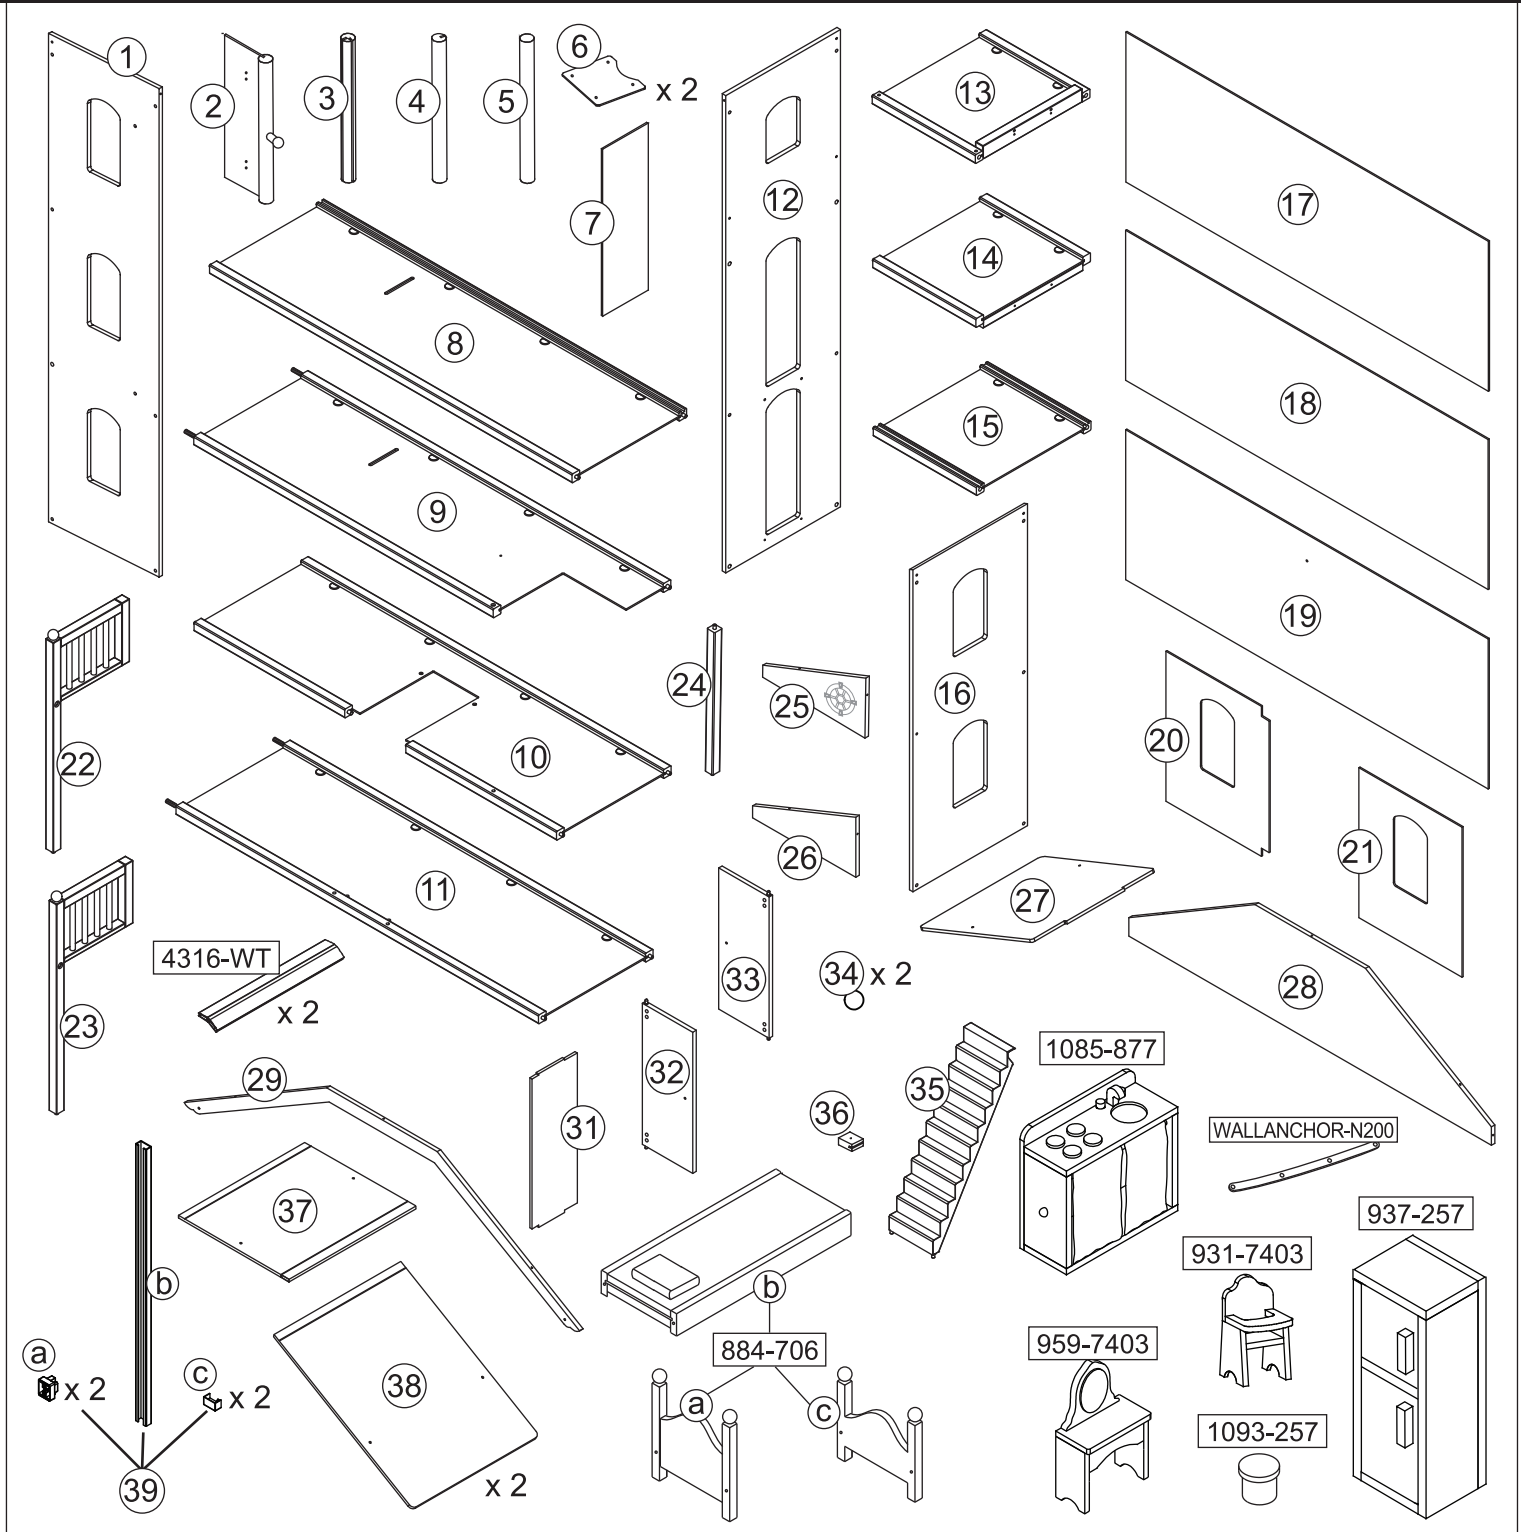

Parts and Hardware  
 Pièces et matériel  
 Partes y Piezas Para Instalación  
 Teile und Befestigungsmaterial  
 Parti e componenti meccanici

<b>A</b>	<b>x 4</b>	<b>E</b>	<b>x 4</b>	<b>I</b>	<b>x 2</b>	<b>M</b>	<b>x 8</b>	<b>Q</b>	<b>x 1</b>	
	<b>39 mm</b>	Blue / Azul / Bleu Blau / Blu		<b>25 mm</b>	Pink / Rosado / Rose / Rosa / Rosa		<b>20 mm</b>		<b>22 mm</b>	
<b>B</b>	<b>x 9</b>	<b>F</b>	<b>x 2</b>	<b>J</b>	<b>x 4</b>	<b>N</b>	<b>x 1</b>	<b>R</b>	<b>x 1</b>	
	<b>39 mm</b>	White / Blanco / Blanc / Weiß / Bianca		<b>25 mm</b>	Orange / Anaranjado / Orange / Orange / Arancia		<b>10 mm</b>	White / Blanco / Blanc / Weiß / Bianca	<b>16 mm</b>	
<b>C</b>	<b>x 8</b>	<b>G</b>	<b>x 10</b>	<b>K</b>	<b>x 1</b>	<b>O</b>	<b>x 1</b>	<b>S</b>	<b>x 2</b>	
	<b>39 mm</b>	Natural / Natural / Naturel / Natur / Naturale		<b>25 mm</b>	White / Blanco / Blanc / Weiß / Bianca		<b>13 mm</b>	Yellow / Amarillo / Jaune / Gelb / Giallo		
<b>D</b>	<b>x 2</b>	<b>H</b>	<b>x 8</b>	<b>L</b>	<b>x 2</b>	<b>P</b>	<b>x 1</b>		<b>x 1</b>	
	<b>39 mm</b>	Yellow / Amarillo / Jaune / Gelb / Giallo		<b>22 mm</b>	Pink / Rosado / Rose / Rosa / Rosa		<b>20 mm</b>		<b>35 mm</b>	