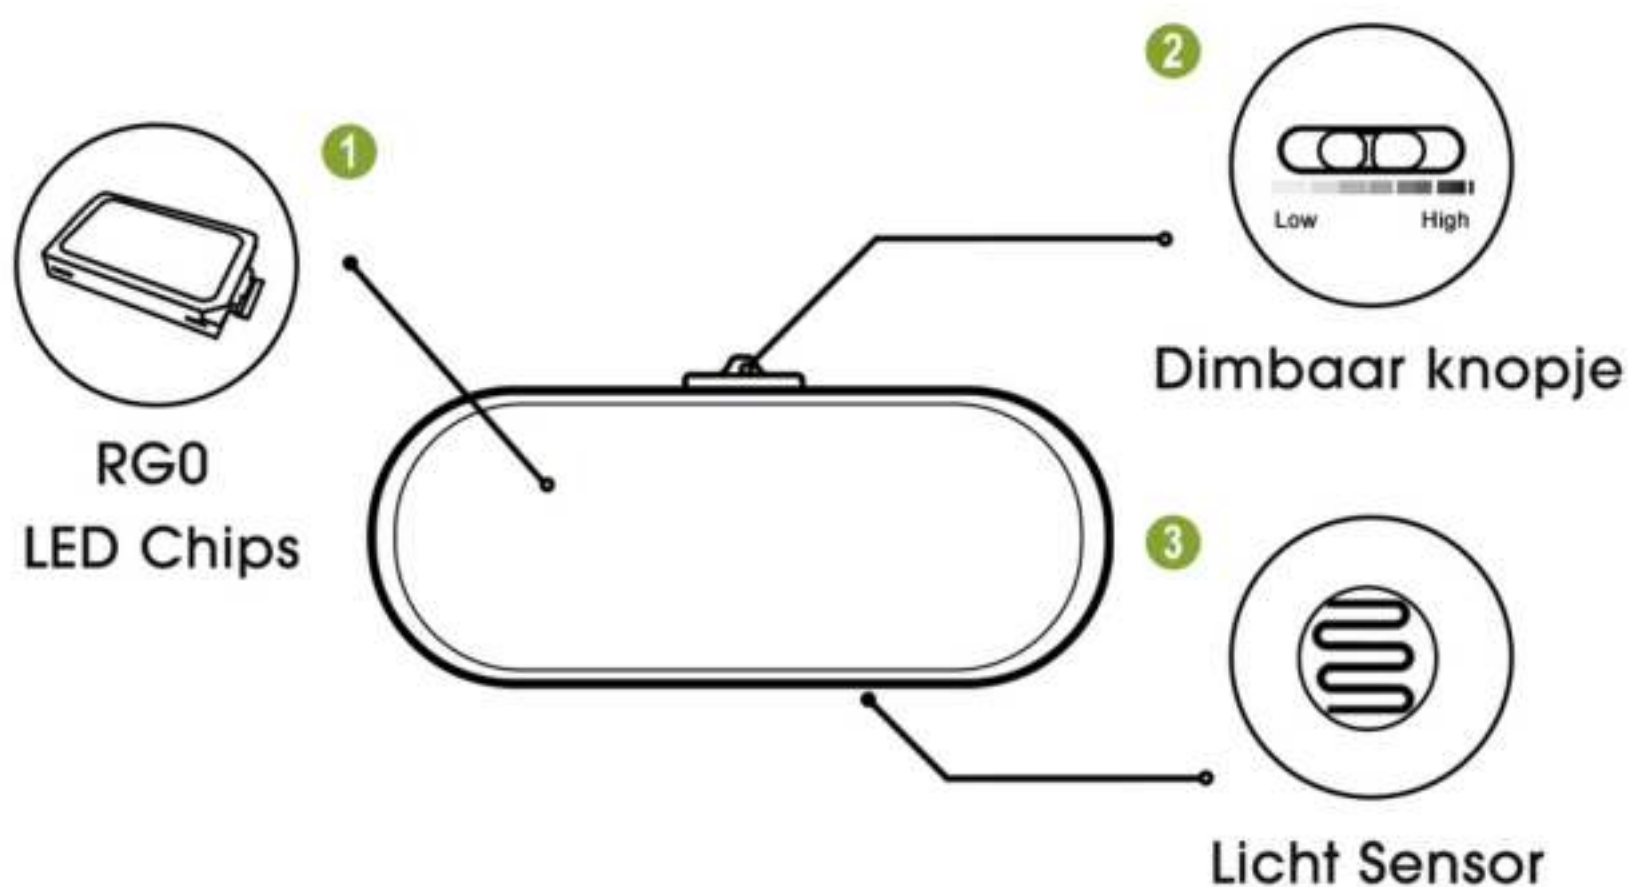

SPECIFICATIES PARAMETER

Naam: LÉBOL. Smart. Nachtlampje Dag & Nacht

Volt: 100V~240V, 50/60Hz

Elektriciteit: 1W

Lumen: 5LM~100LM

Materiaal: ABS

GEBRUIKSAANWIJZING

Nachtlampje met dag & nacht sensor

NOTE

1. Hou je handen droog tijdens het besturen van het licht.
2. Gaarne niet zelf het product maken of dis-assembleren, contact ons en wij lossen het graag op.
3. Gaarne niet gebruiken op licht ontvlambare posities.
4. Zorg ervoor dat het verschil tussen de twee nachtlampjes minimaal 1m is, indien dit niet het geval is, kan dit invloed hebben op het gebruik en effect.
5. De amberlicht sensor is dicht naast de switch; bedek het gat a.u.b. niet bij het aanpassen van het helderheid.

Made in China

Gebruik dimbare knop om het licht aan te passen naar de gewenste helderheid

Dimbaar bereik = 5LM ~ 100LM