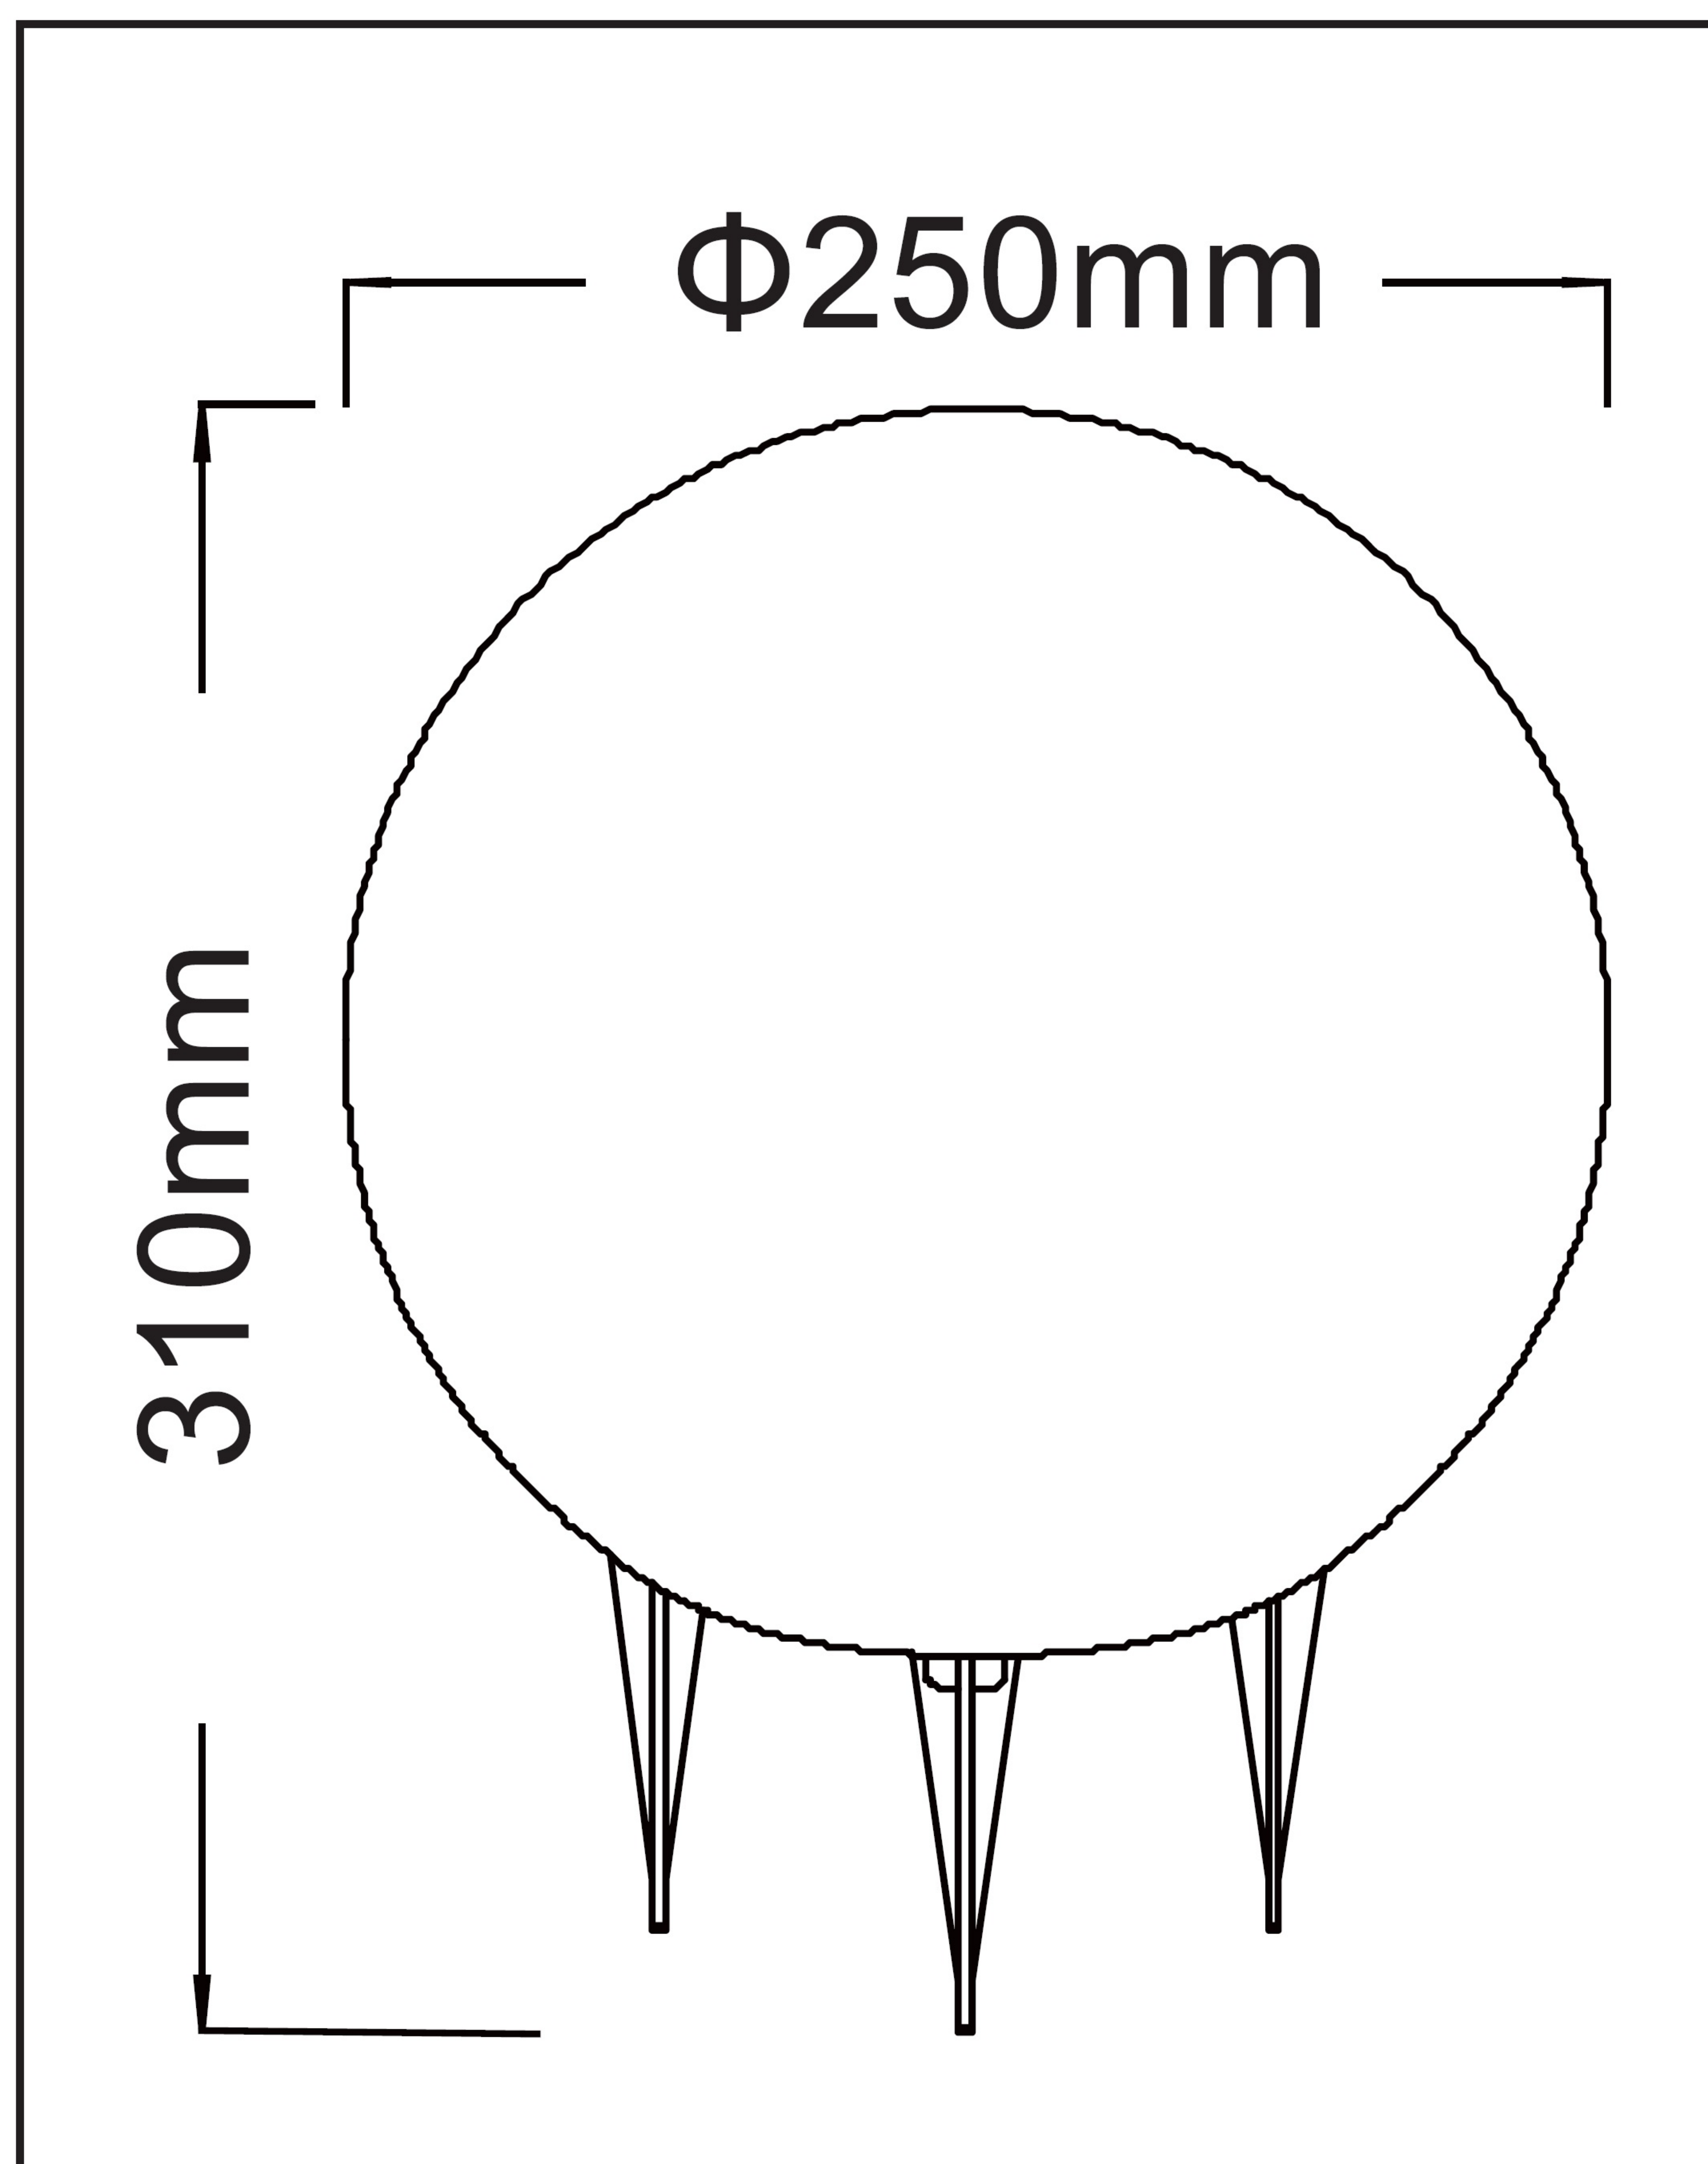

Art.-Nr.:250G

Granite effect Ball light

incl.5m Rubber cable

Input 230-240V~50Hz

IP65

E27 max. 25W

not incl. bulb

Trango GmbH
Jakobsberg 1
D-59929 Brilon
www.trango.de